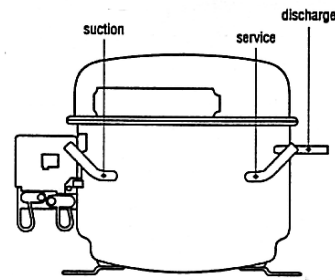

R12

R134a

ALTA QUALITÀ: con olio sintetico
HIGH QUALITY: with synthetic oil

ZEM - o/or WHIRLPOOL

per/for **R12** GAS

230/240 V - 50 Hz

POTENZA CV. POWER HP.	TIPO / MODELLO TYPE / MODEL	DATI DI PRESTAZIONE - PERFORMANCE DATA			CODICE - CODE CODE - KODE
		KCAL/h	WI	A	
1/10	E 36 101	75	90	0,67	223 FR 00
1/8	E 44 101A	88	100	0,69	223 FR 01
1/6	E 59 101	114	127	0,88	223 FR 02
1/5	E 80 101A	158	165	1,08	223 FR 03
1/4	E 88 101A	173	179	1,15	223 FR 04

ZEM - o/or WHIRLPOOL

per/for **R134a** GAS

230/240 V - 50 Hz

POTENZA CV. POWER HP.	TIPO / MODELLO TYPE / MODEL	DATI DI PRESTAZIONE - PERFORMANCE DATA			CODICE - CODE CODE - KODE
		KCAL/h	WI	A	
1/10	GL35 AA	69	91	0,64	223 FR 08
1/8	GL45 AA	96	106	0,71	223 FR 09
1/6	GL60 AA	132	135	0,88	223 FR 10
1/5	GL80 AA	173	169	1,1	223 FR 11
1/4	GL90 AA	195	190	1,3	223 FR 12