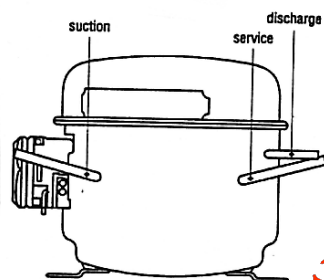

R12

R134a

ALTA QUALITÀ: con olio sintetico
HIGH QUALITY: with synthetic oil

ZEM - o/or WHIRLPOOL

per/for **R12** GAS

230/240 V - 50 Hz

POTENZA CV. POWER HP.	TIPO / MODELLO TYPE / MODEL	DATI DI PRESTAZIONE - PERFORMANCE DATA			CODICE - CODE CODE - KODE
		KCAL/h	WI	A	
1/10	E 36 101	75	90	0,67	223 FR 00
1/8	E 44 101A	88	100	0,69	223 FR 01
1/6	E 59 101	114	127	0,88	223 FR 02
1/5	E 80 101A	158	165	1,08	223 FR 03
1/4	E 88 101A	173	179	1,15	223 FR 04

ZEM - o/or WHIRLPOOL

per/for **R134a** GAS

230/240 V - 50 Hz

POTENZA CV. POWER HP.	TIPO / MODELLO TYPE / MODEL	DATI DI PRESTAZIONE - PERFORMANCE DATA			CODICE - CODE CODE - KODE
		KCAL/h	WI	A	
1/10	GL35 AA	69	91	0,64	223 FR 08
1/8	GL45 AA	96	106	0,71	223 FR 09
1/6	GL60 AA	132	135	0,88	223 FR 10
1/5	GL80 AA	173	169	1,1	223 FR 11
1/4	GL90 AA	195	190	1,3	223 FR 12