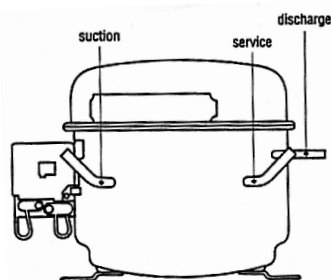

R600a

ZEM^{o/or} WHIRLPOOL

per/for **R600a** GAS

230/240 V - 50 Hz

POTENZA CV. POWER HP.	TIPO / MODELLO TYPE / MODEL	DATI DI PRESTAZIONE - PERFORMANCE DATA			CODICE - CODE CODE - KODE
		KCAL/h	WI	A	
1/10	ASPERA BPM 1058				223 FR 14
1/8	HLM 75AA				223 FR 15
1/6	HQM 90AA				223 FR 16
1/5	HQM 12AA				223 FR 17
1/4	HPY 14AA				223 FR 18