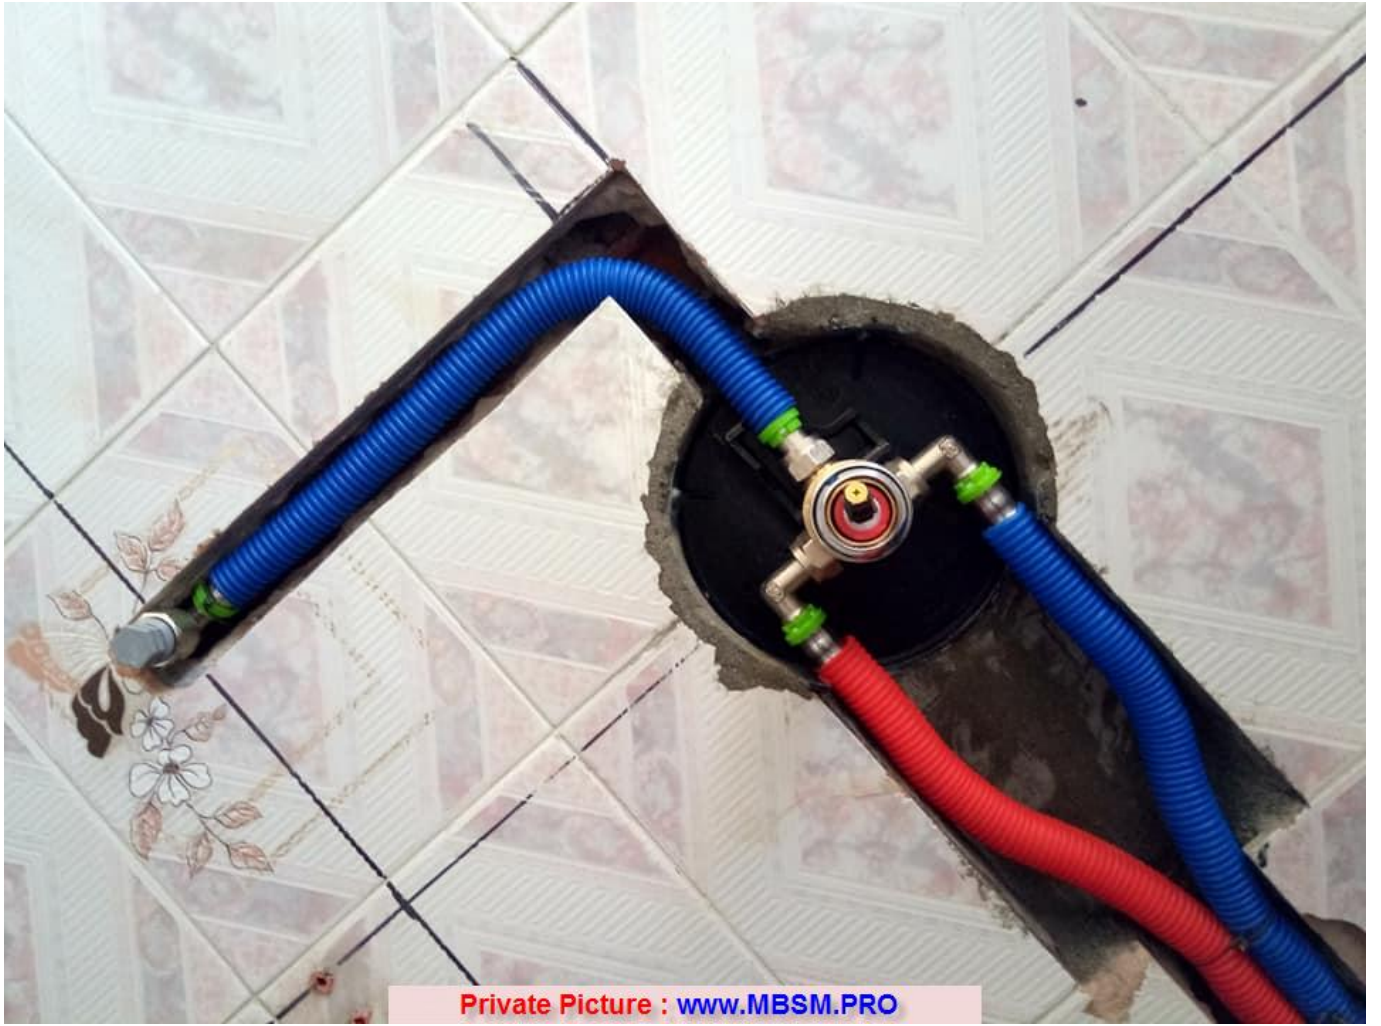

# PICTURES : Jeux mitigeurs encastrée ,pour une salle d'eau

Category: Non classé,Plomberie

written by [www.mbsm.pro](http://www.mbsm.pro) | 9 May 2020

IMAGES FACEBOOK

## Les artistes de plomberie et chauffage central

Robinet *Salle de Bain* Matériel: en cuivre. Fonctionnement silencieux. Fonction: mélange d'eau chaude et d'eau froide; *Mitigeur* monocommande

Private Picture : [www.MBSM.PRO](http://www.MBSM.PRO)