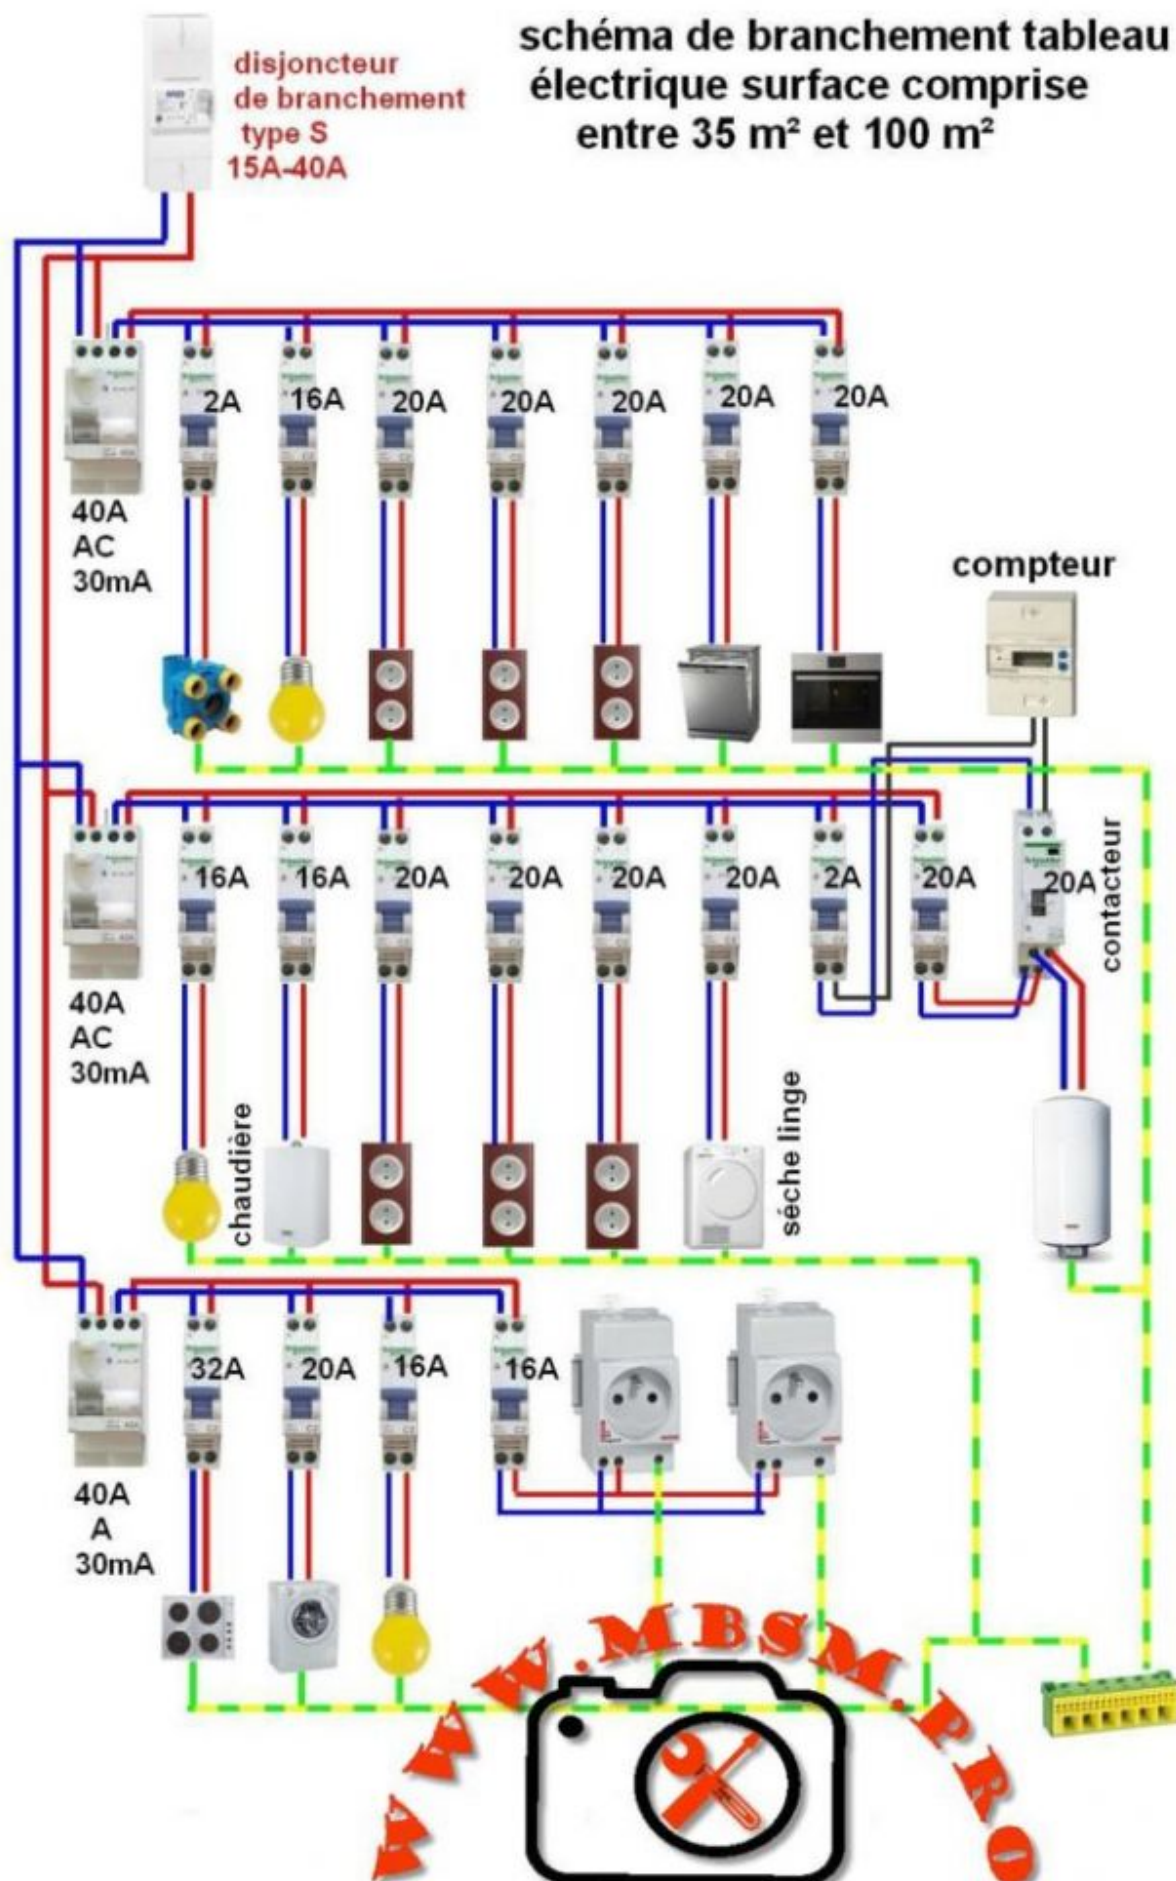

schéma tableau electrique domestique

Category: electricity

written by www.mbsm.pro | 14 February 2021

schéma de branchement tableau électrique surface comprise entre 35 m² et 100 m²

schéma de branchement tableau électrique surface comprise entre 35 m² et 100 m²

- schéma tableau électrique domestique
- câblage et branchement d'un tableau électrique selon les différentes surfaces d'habitation
- norme électrique d'installation et raccordement d'un tableau à la maison