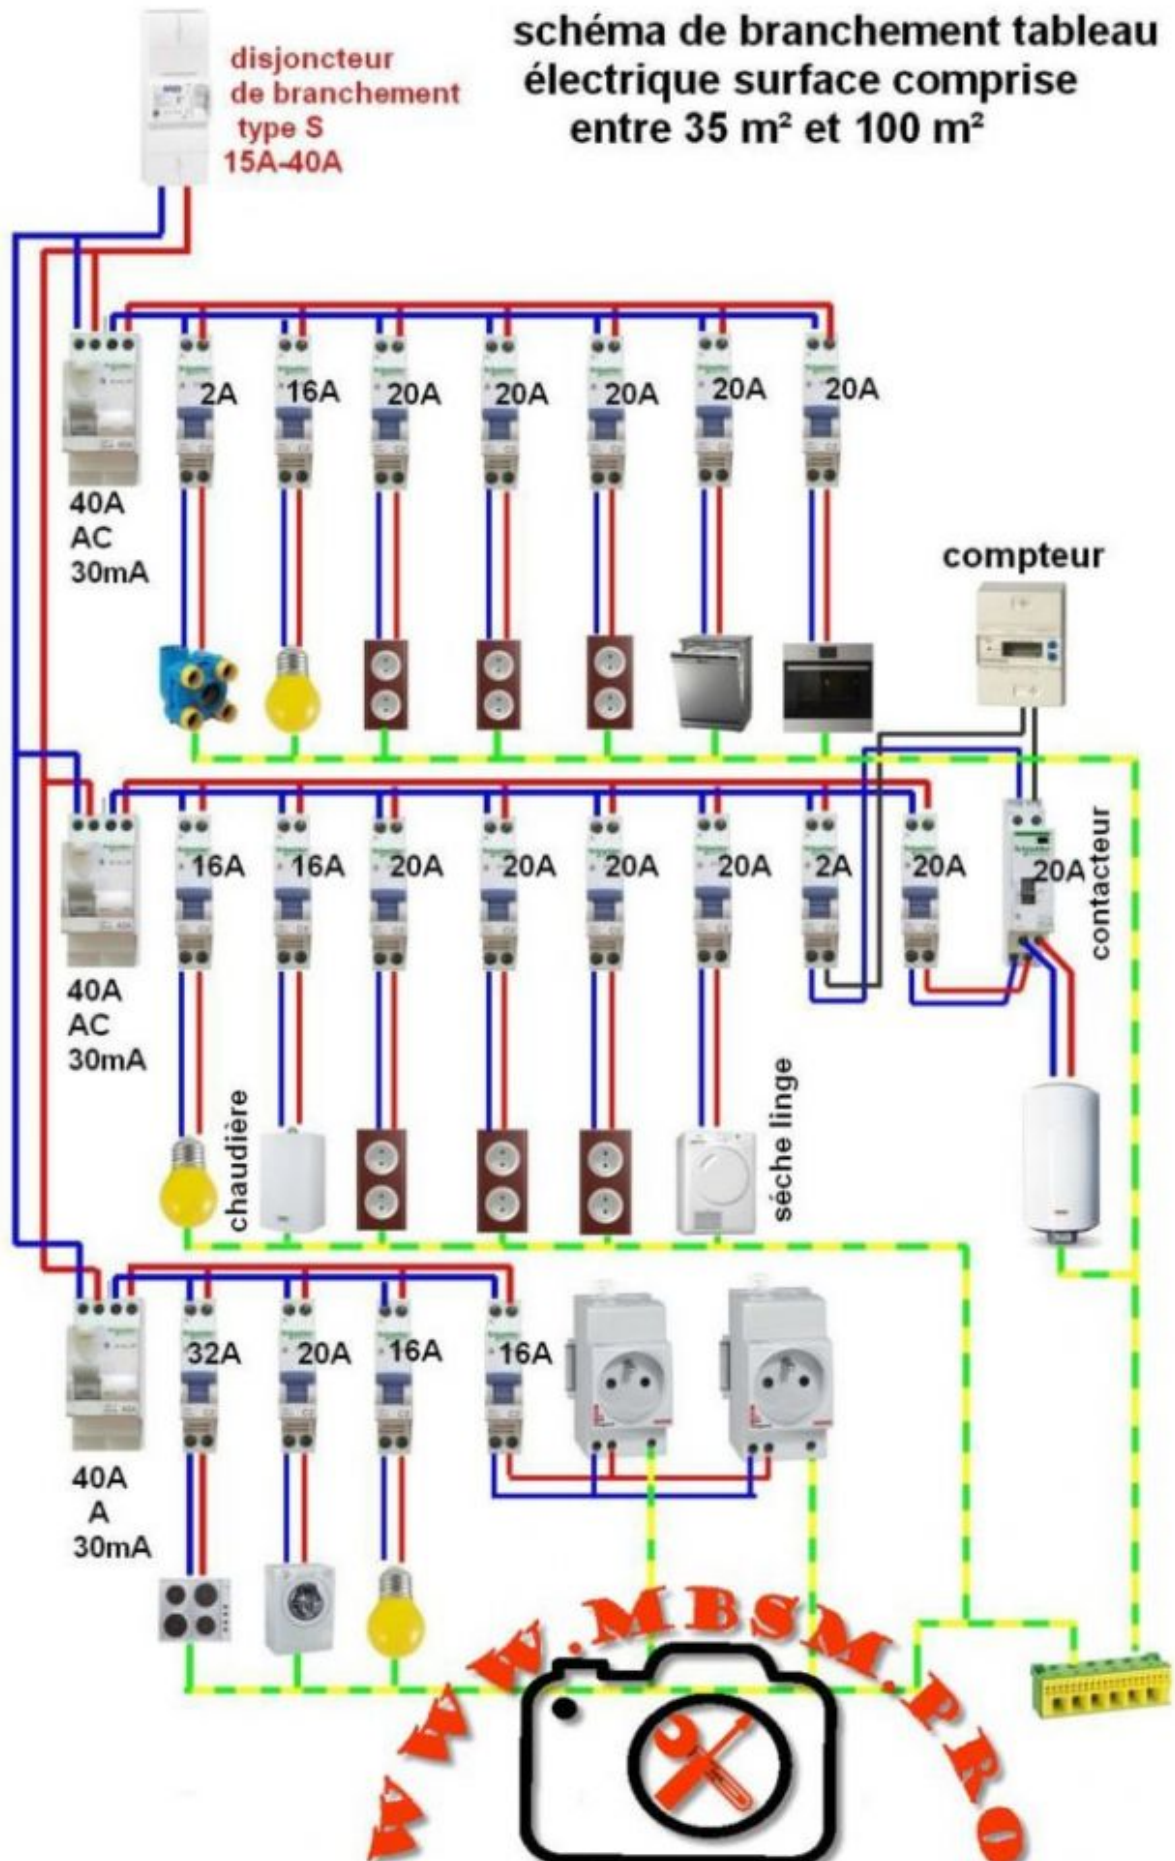

schéma tableau electrique domestique

Category: electricity

written by www.mbsm.pro | 14 February 2021

schéma de branchement tableau électrique surface comprise entre 35 m² et 100 m²

schéma de branchement tableau électrique surface comprise entre 35 m² et 100 m²

- schéma tableau électrique domestique
- câblage et branchement d'un tableau électrique selon les différentes surfaces d'habitation
- norme électrique d'installation et raccordement d'un tableau à la maison