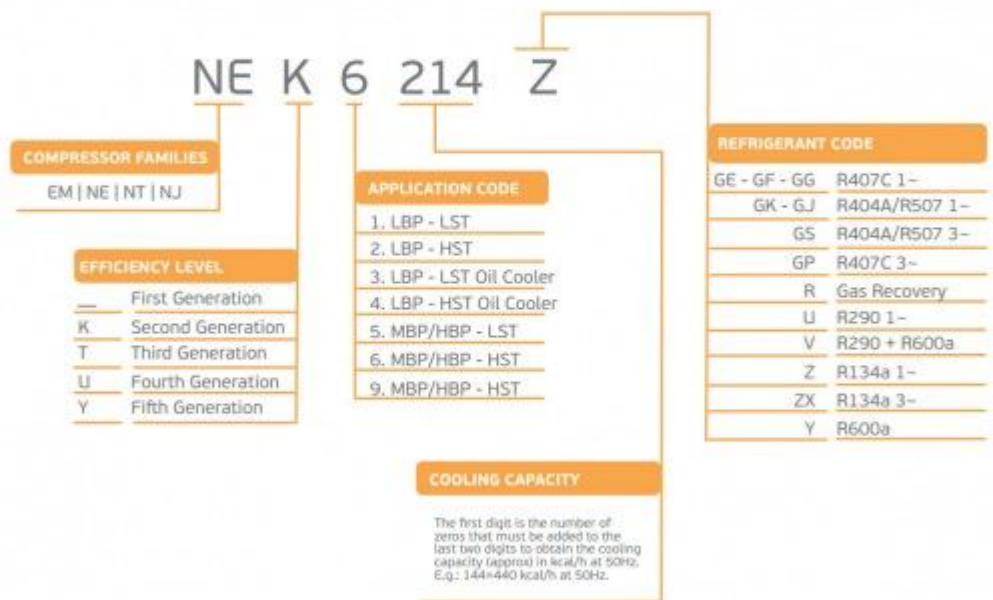

- NT6220Z ASPERA
- NT6220Z-CSIR ASPERA
- NT6220Z EMBRACO
- NT6220Z-CSIR EMBRACO

embraco **NT**

R134a

HBP

EM/NE/NT/NJ

50Hz 50-60Hz	R134a							
	LBP	VOLT. FREQ.	COOL. CAP. [W]	DISPL. [cc]	HBP	VOLT. FREQ.	COOL. CAP. [W]	DISPL. [cc]
NT NTU					NT6215Z	C / N	1.405	17,39
					NT6217Z	A / N	1.619	20,44
					NT6220Z	N	1.744	22,37
					NTU6222ZV	A	2.117	23,70
					NTU6224ZV	A	2.582	27,80