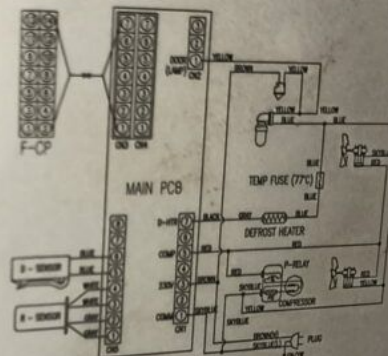

	JX58LHK4	5.84	161	170	198	675	1.06	1.23	4.19	CSIR	ST/FC	8.2	230
	JX58LHP4	5.84	139	170	198	675	1.22	1.42	4.85	RSCR	ST/FC	8.2	230
	JX58LHP4-K	5.85	155	170	198	675	1.10	1.28	4.35	RSCR	ST/FC	8.2	230
	JX58LHS4	5.84	150	170	198	675	1.13	1.32	4.50	RSIR	ST/FC	8.2	230
YH	HPL15YH-4	5.12	122	135	157	536	1.11	1.29	4.39	RSCR	ST/OC/FC	8.9	290
	HPL17YH-4	5.55	131	148	172	587	1.13	1.31	4.48	RSCR	ST/OC/FC	8.9	290
	HPL19YH-4	5.84	137	170	198	675	1.24	1.44	4.92	RSCR	ST/OC/FC	9.5	290
	HDL21YH-4	6.72	156	189	220	750	1.21	1.41	4.81	CSIR	ST/OC/FC	9.5	290
	HPL21YH-4	6.73	155	188	219	746	1.21	1.41	4.81	RSCR	ST/OC/FC	9.5	290
	HPL23YH-4	7.03	165	201	234	798	1.22	1.42	4.83	RSCR	ST/OC/FC	9.5	290
	HPL26YH-4	8.25	205	235	273	933	1.15	1.33	4.55	RSCR	ST/OC/FC	9.5	290
YX	YX46LHP4	4.62	104	125	145	496	1.20	1.40	4.77	RSCR	ST/OC/FC	8.8	290
	YX51LHP4	5.12	120	150	174	595	1.25	1.45	4.96	RSCR	ST/OC/FC	8.8	290
	YX51LHP4-K	5.12	128	144	168	572	1.12	1.31	4.46	RSCR	ST/OC/FC	8.8	290
	YX58LHP4	5.84	133	172	200	683	1.29	1.50	5.13	RSCR	ST/OC/FC	9.8	290
YG	HPL21YG-4	6.73	175	185	215	734	1.06	1.23	4.20	RSCR	ST/OC/FC	9.0	290
	HPL27YG-4A	8.69	232	250	291	992	1.08	1.25	4.28	RSCR	ST/OC/FC	9.5	290
	HPL30YG-4	9.92	247	283	329	1123	1.15	1.33	4.55	RSCR	ST/OC/FC	9.5	290

Puissance 0.8A

Puissance de dégivrage 180W

Puissance de lampe 25W*1

Réfrigérant R134a 95grs

N° de série

WIRING DIAGRAM

Note: 1. laissez au moins 5cm d'espace libre à l'arrière de l'appareil pour une bonne ventilation.
2. Après avoir débranché l'appareil, attendre 5 minutes avant de le rebrancher.