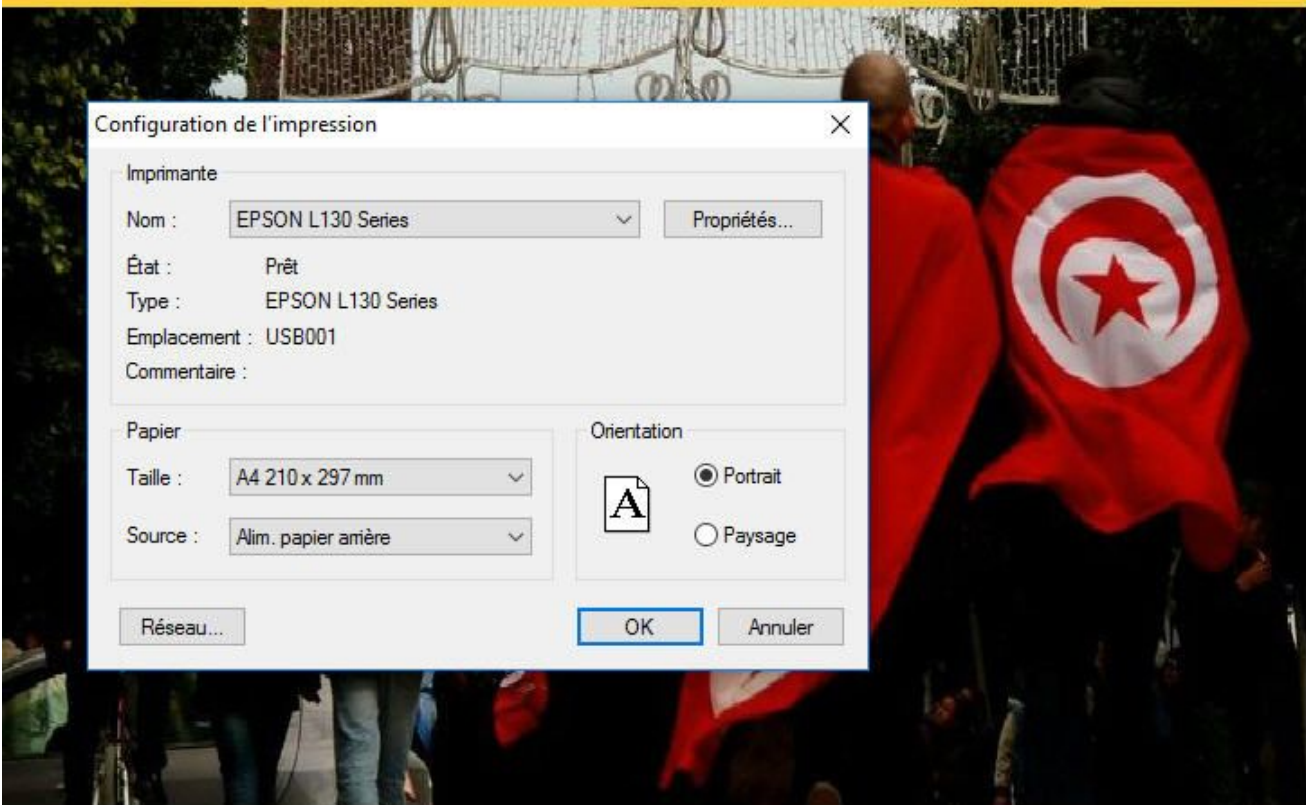

PictureS Mbsm Dot Pro ; www.mbsm.pro

- Aide de l'application F1
- Aide des fonctionnalités automatiques
- Optimiser la vitesse d'accès à la base de données
- Sauvegarder les données...
- Sauvegarder l'application...
- Réparation de la base de données
- Créer, modifier un état...
- Créer, modifier une requête...
- Suggestions, dysfonctionnements...
- Mise à jour de l'application
- Licence d'utilisation
- Enregistrement du produit...