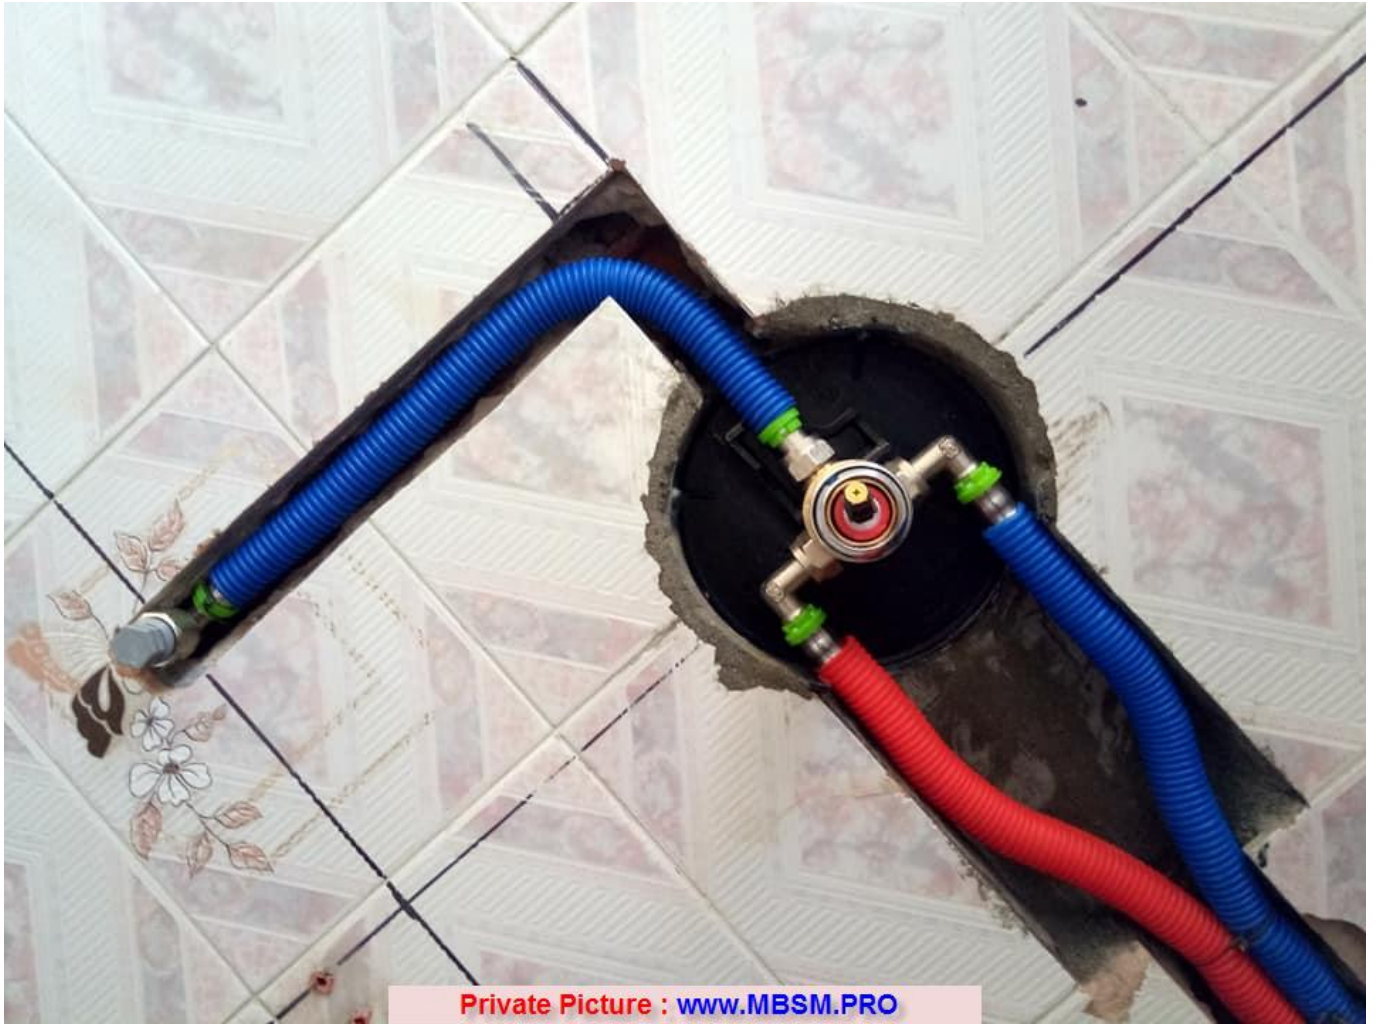

# PICTURES : Jeux mitigeurs encastrée ,pour une salle d'eau

Category: Non classé,Plomberie

written by [www.mbsm.pro](http://www.mbsm.pro) | 30 August 2022

IMAGES FACEBOOK

## Les artistes de plomberie et chauffage central

Robinet *Salle de Bain* Matériel: en cuivre. Fonctionnement silencieux. Fonction: mélange d'eau chaude et d'eau froide; *Mitigeur* monocommande

Private Picture : [www.MBSM.PRO](http://www.MBSM.PRO)