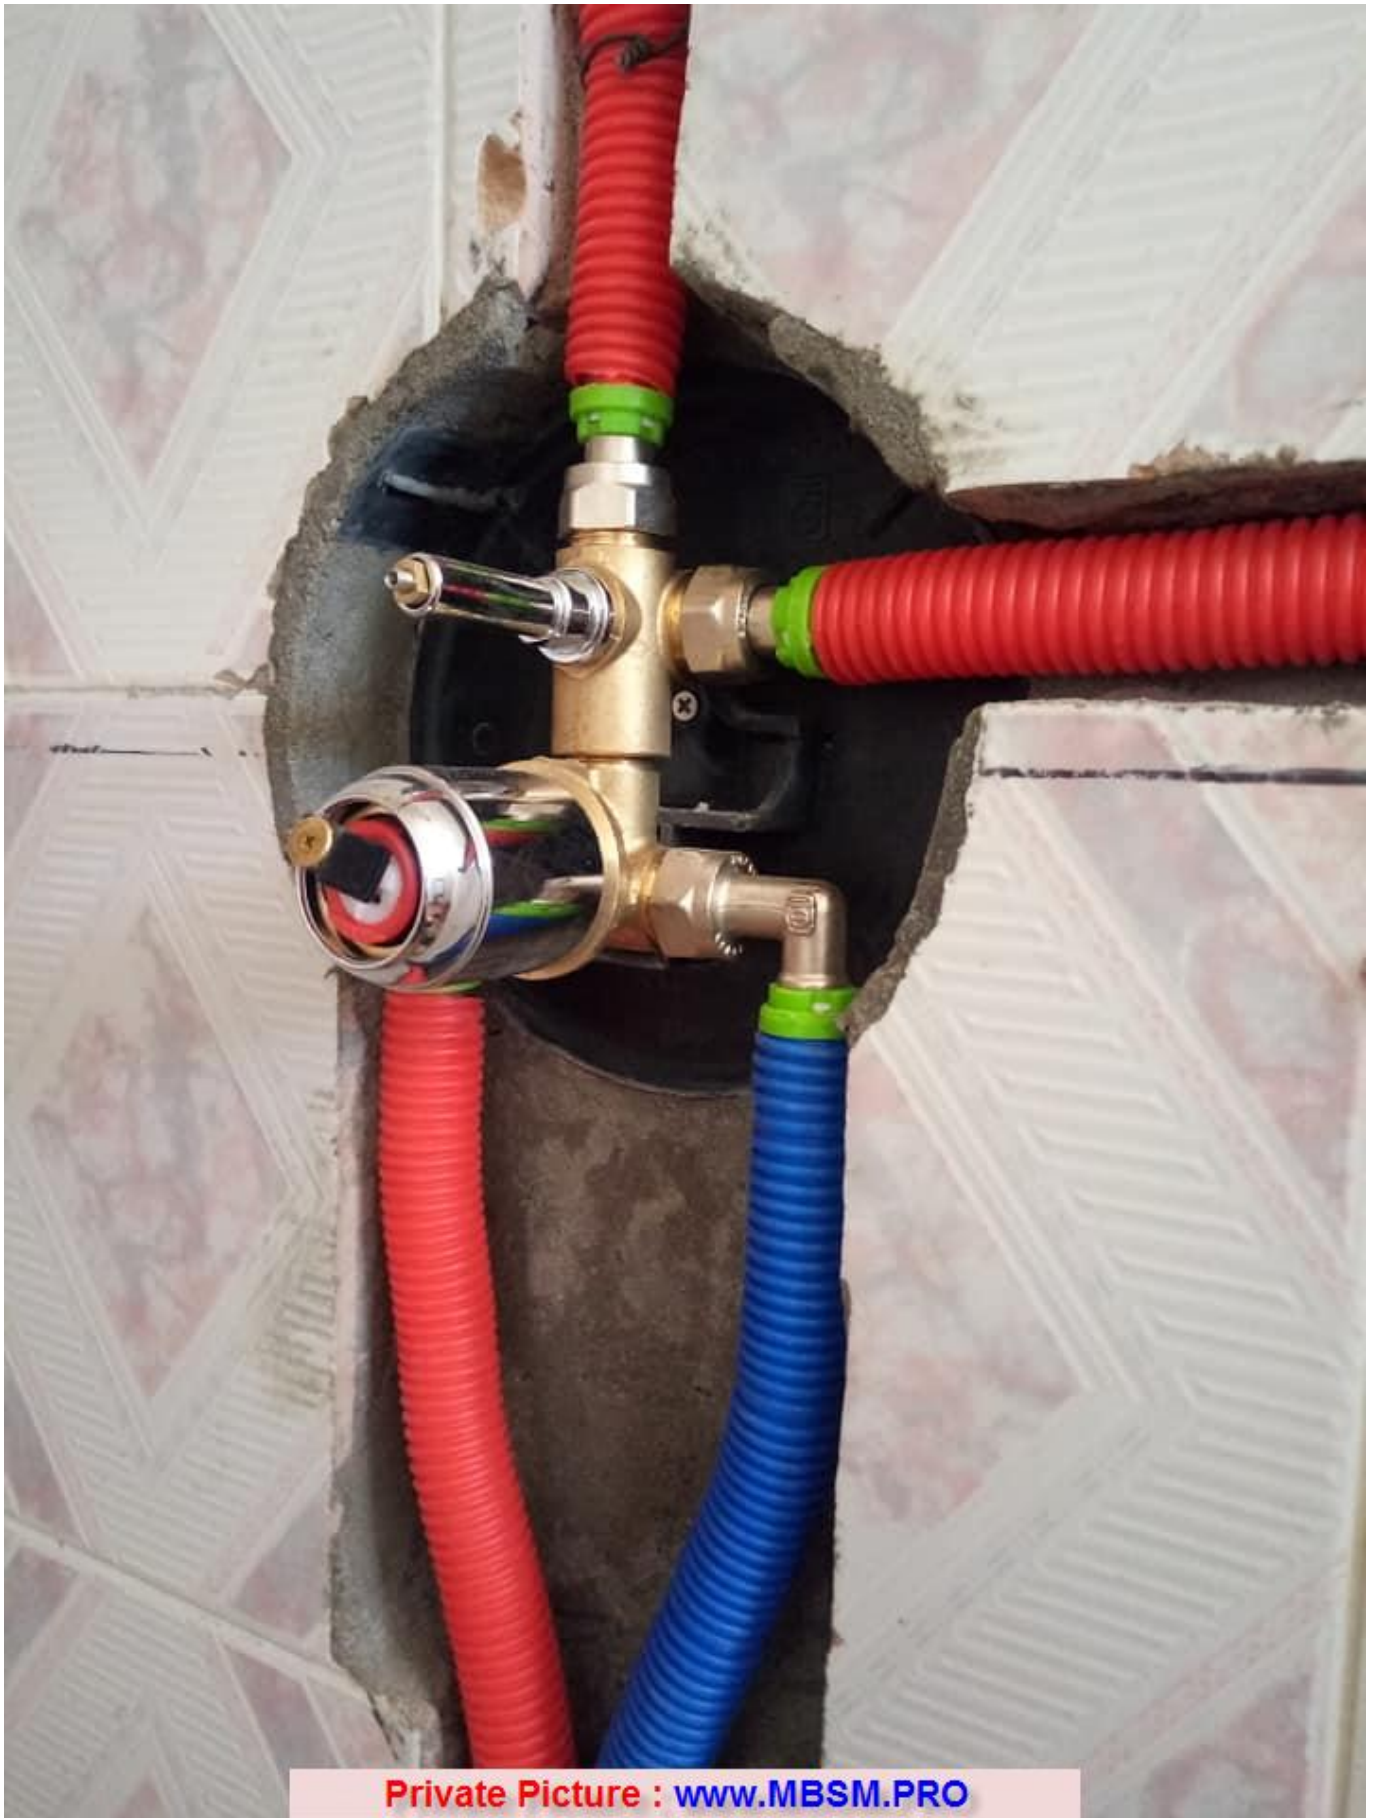

Private Picture : www.MBSM.PRO