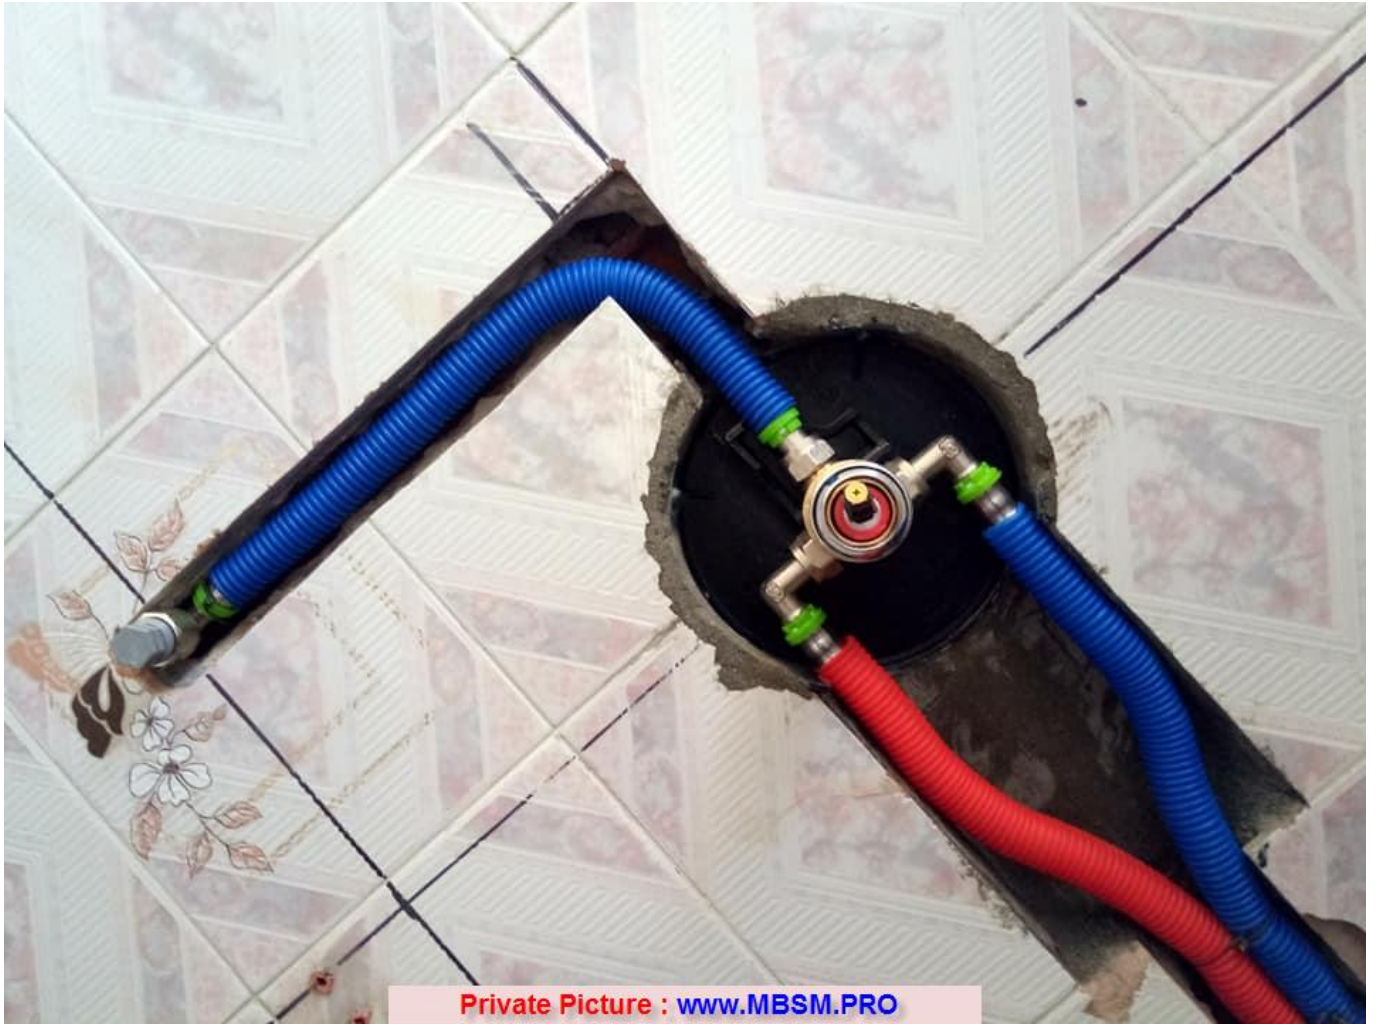

written by www.mbsm.pro | 28 March 2023

Private Picture : www.MBSM.PRO

IMAGES FACEBOOK

Les artistes de plomberie et chauffage central

Robinet *Salle de Bain* Matériel: en cuivre. Fonctionnement silencieux. Fonction: mélange d'eau chaude et d'eau froide; Mitigeur monocommande