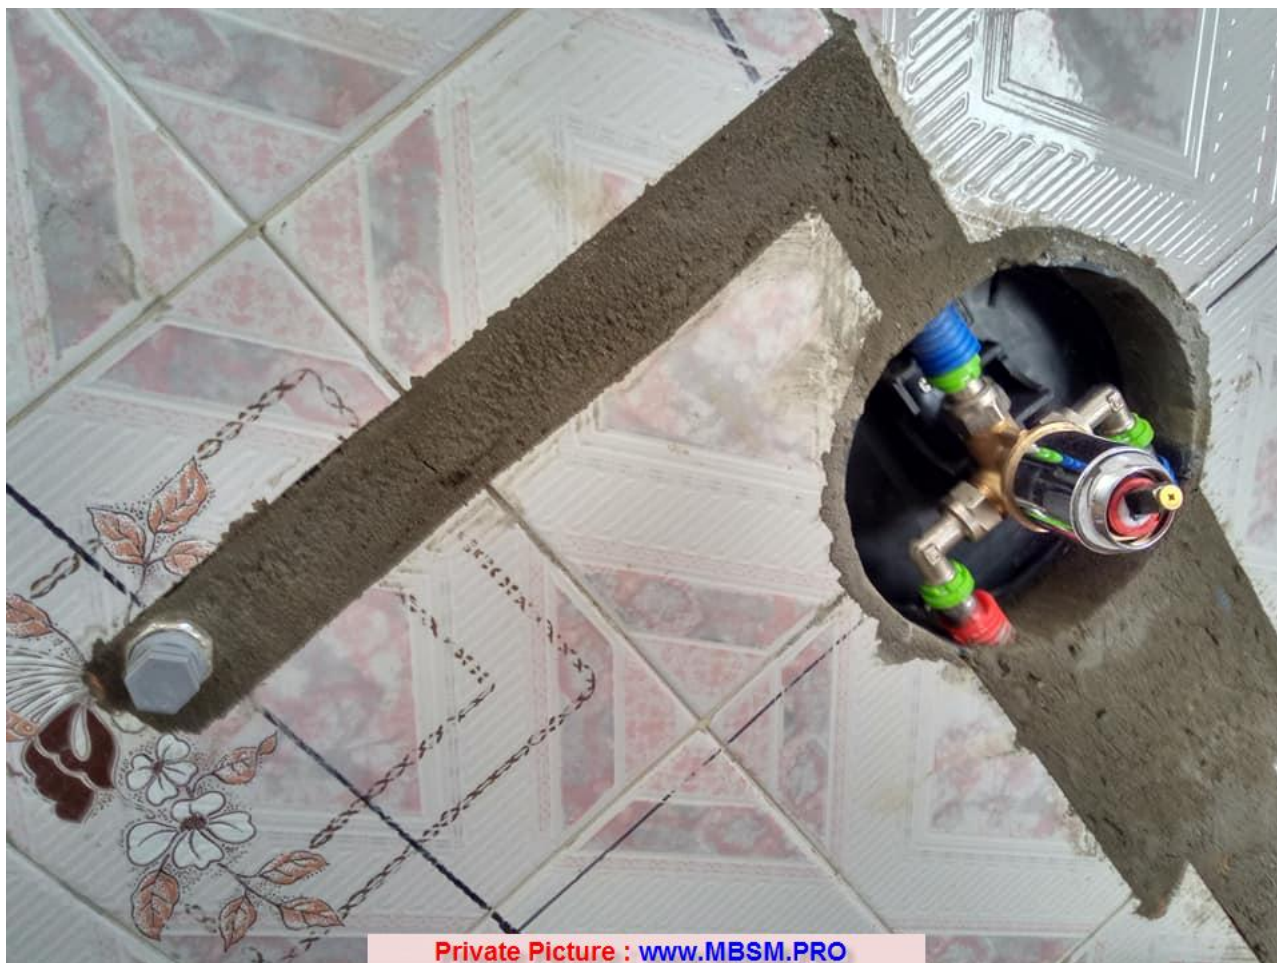

75 to 95 Watt 1/10

Private Picture Copyright: WWW.MBSM.PRO

Mbsm.pro, Pictures, Find Compressor Size HP With Refrigerator Watt

PICTURES :Jeux mitigeurs encastrée ,pour une salle d'eau

Category: Non classé,Plomberie

written by www.mbsm.pro | 28 March 2023

Private Picture : www.MBSM.PRO

IMAGES FACEBOOK

Les artistes de plomberie et chauffage central

Robinet *Salle de Bain* Matériel: en cuivre. Fonctionnement silencieux. Fonction: mélange d'eau chaude et d'eau froide; Mitigeur monocommande