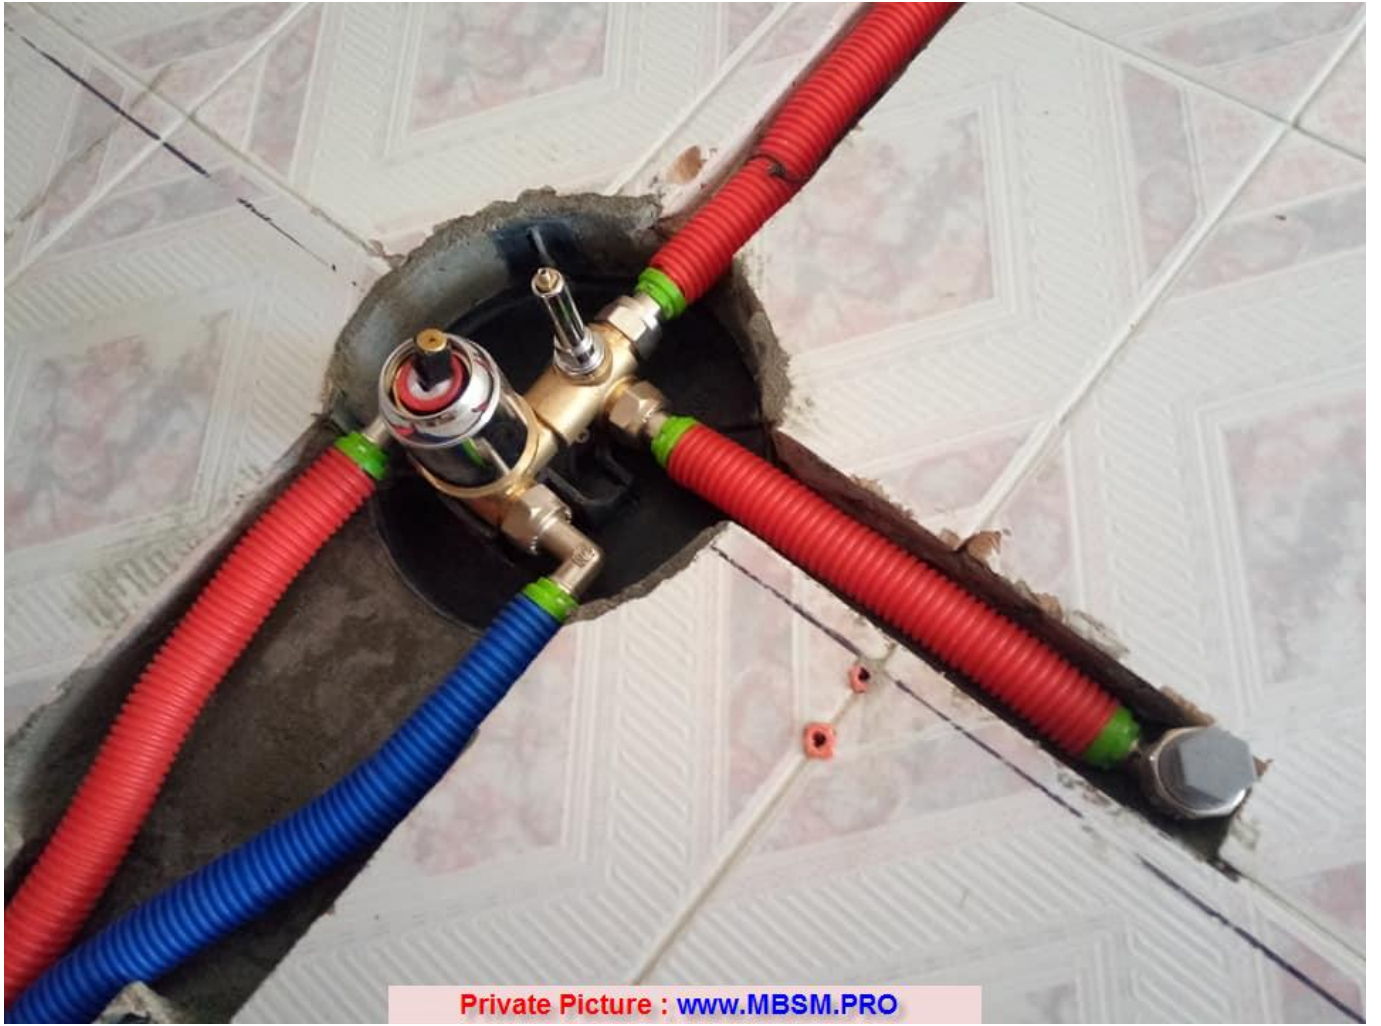

written by www.mbsm.pro | 28 March 2023

Private Picture : www.MBSM.PRO

IMAGES FACEBOOK

Les artistes de plomberie et chauffage central

Robinet *Salle de Bain* Matériel: en cuivre. Fonctionnement silencieux. Fonction: mélange d'eau chaude et d'eau froide; Mitigeur monocommande

Private Picture : www.MBSM.PRO

Private Picture : www.MBSM.PRO

Private Picture : www.MBSM.PRO

Private Picture : www.MBSM.PRO

Private Picture : www.MBSM.PRO

Private Picture : www.MBSM.PRO

Private Picture : www.MBSM.PRO

Private Picture : www.MBSM.PRO

Private Picture : www.MBSM.PRO

230V ,compressor, Danfoss ,SC15MFX ,
made by Secop, R134a ,refrigeration,
CSIR , Moteur HP , R134a ,3 / 8HP
,HMBP ,1PH

Category: Technologie,Tester ok
written by www.mbsm.pro | 28 March 2023