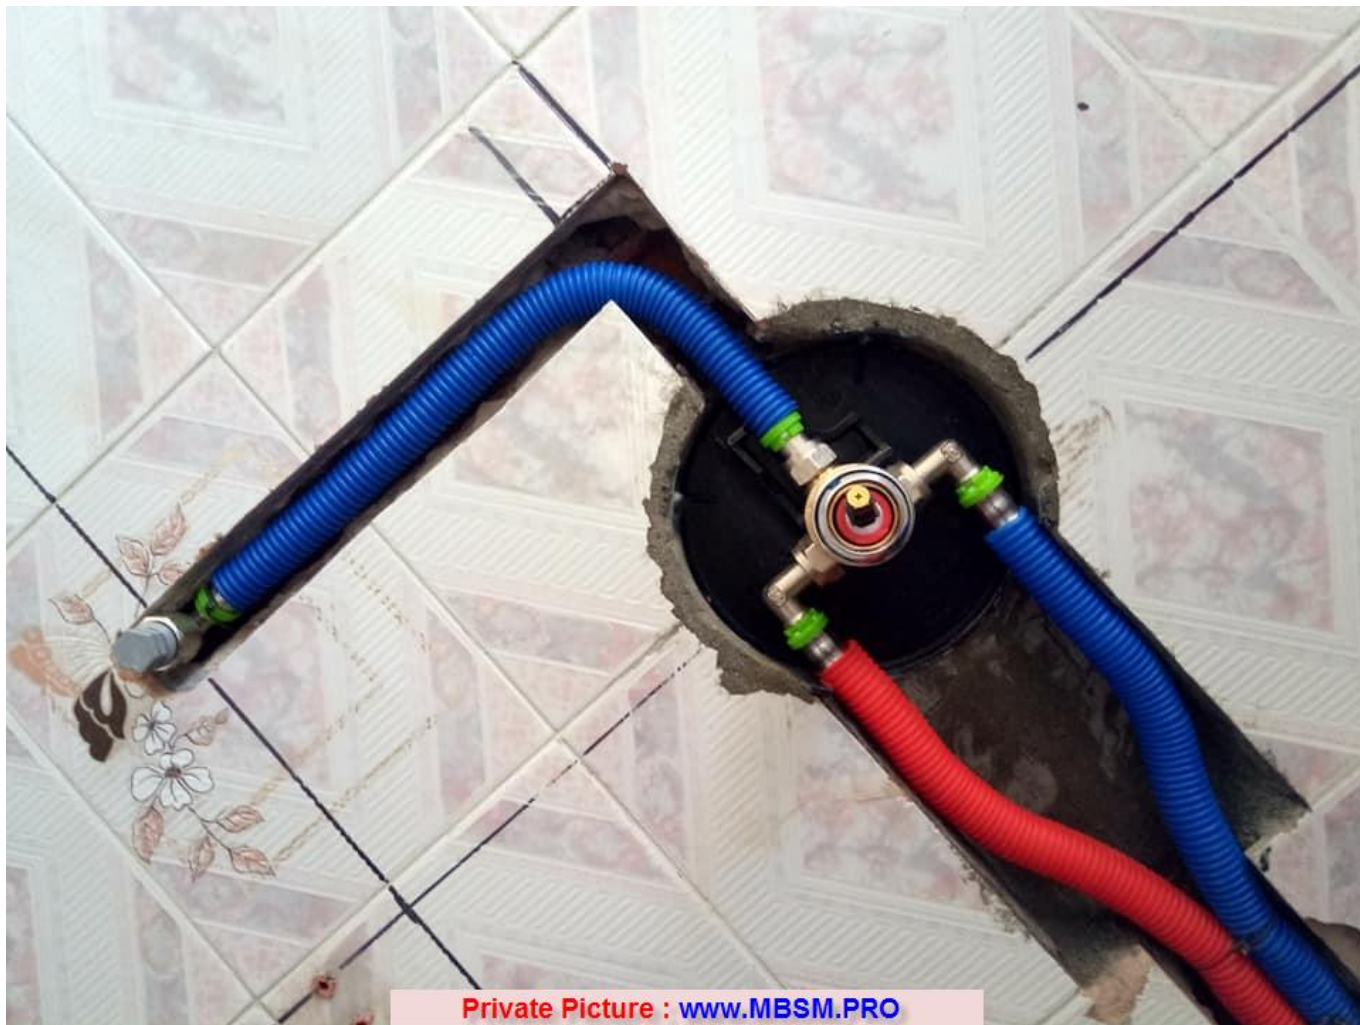

PICTURES : Jeux mitigeurs encastrée ,pour une salle d'eau

Category: Non classé,Plomberie

written by www.mbsm.pro | 7 May 2020

IMAGES FACEBOOK

Les artistes de plomberie et chauffage central

Robinet *Salle de Bain* Matériel: en cuivre. Fonctionnement silencieux. Fonction: mélange d'eau chaude et d'eau froide; *Mitigeur* monocommande