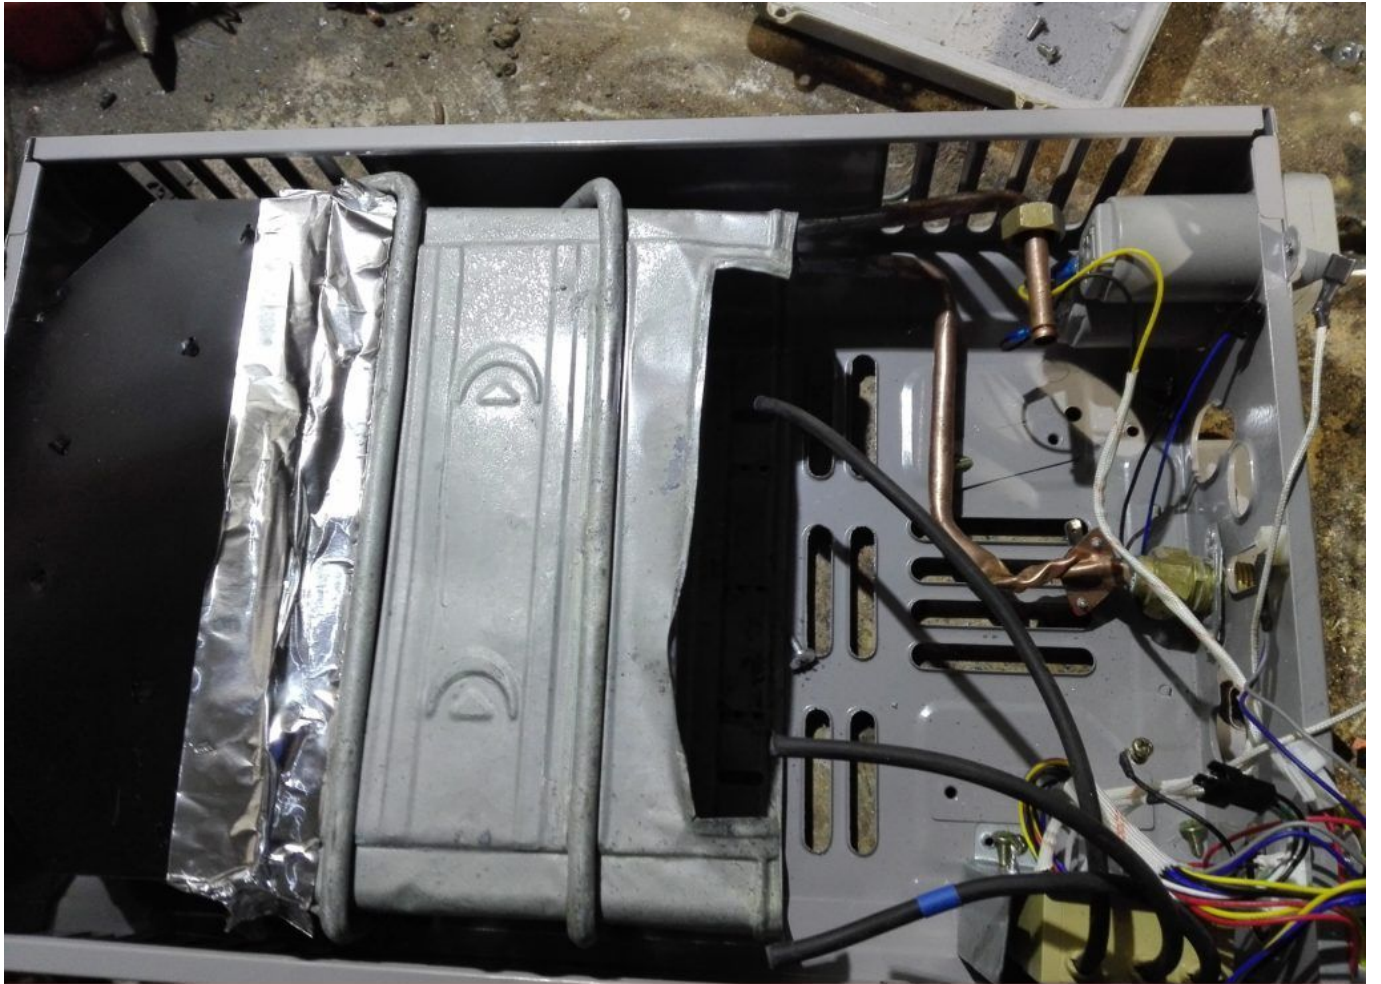

Erreur Grave montage chauffe bain Électronique

Category: Solutions

written by www.mbsm.pro | 11 April 2020

Picture5 Mbsm Dot Pro : www.mbsm.pro

خطأ كبير في تركيب سخان الحمام
Serious bath heater mounting error