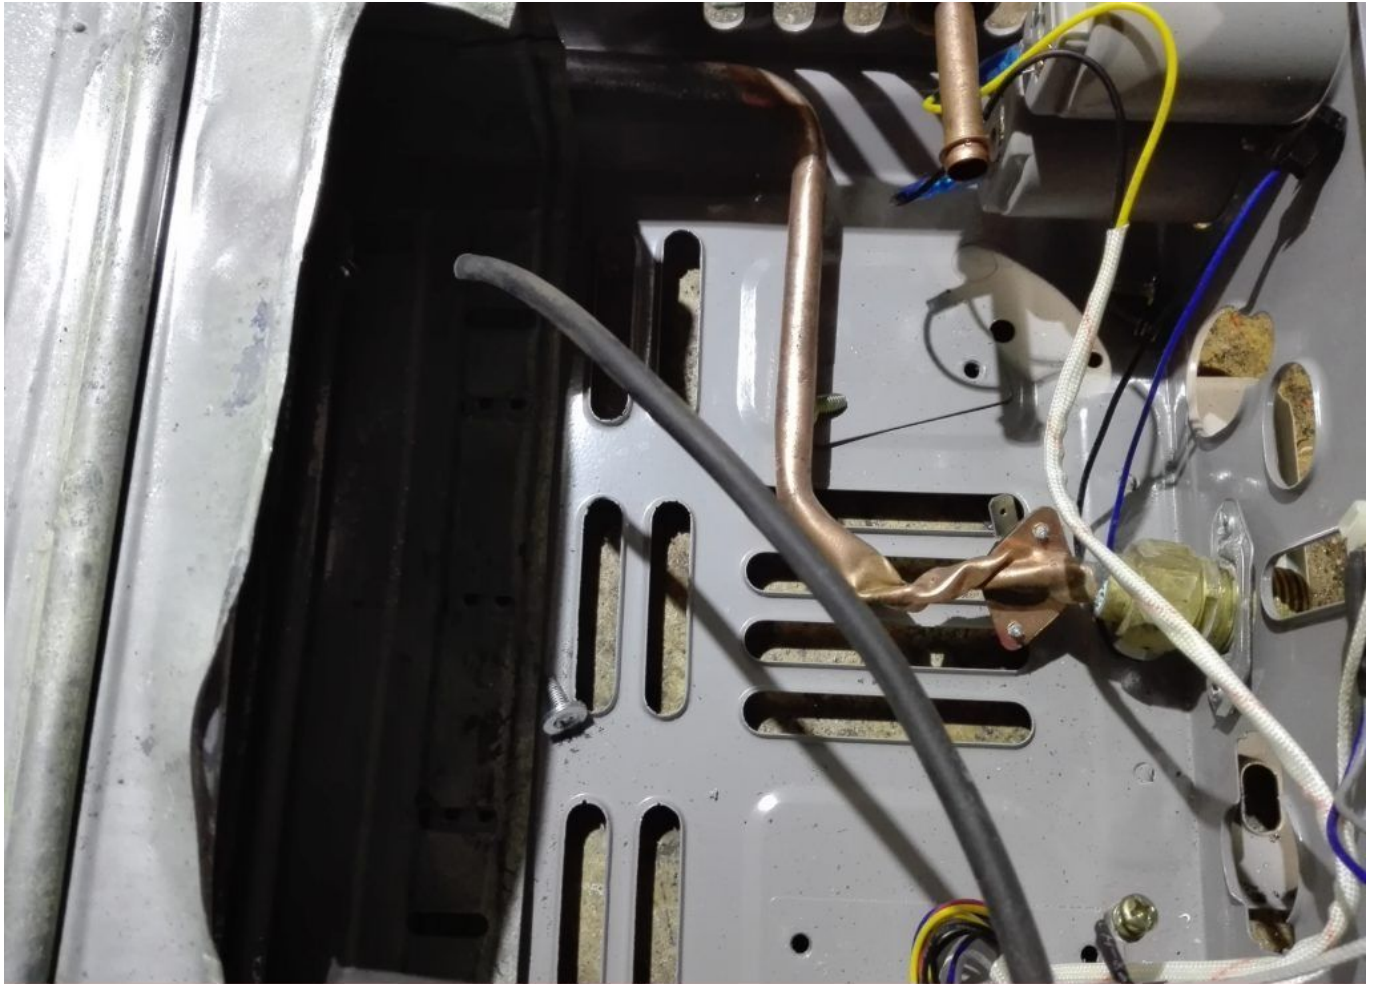

Erreur Grave montage chauffe bain Électronique

Category: Solutions

written by www.mbsm.pro | 11 April 2020

Picture5 Mbsm Dot Pro : www.mbsm.pro

خطأ كبير في تركيب سخان الحمام
Serious bath heater mounting error