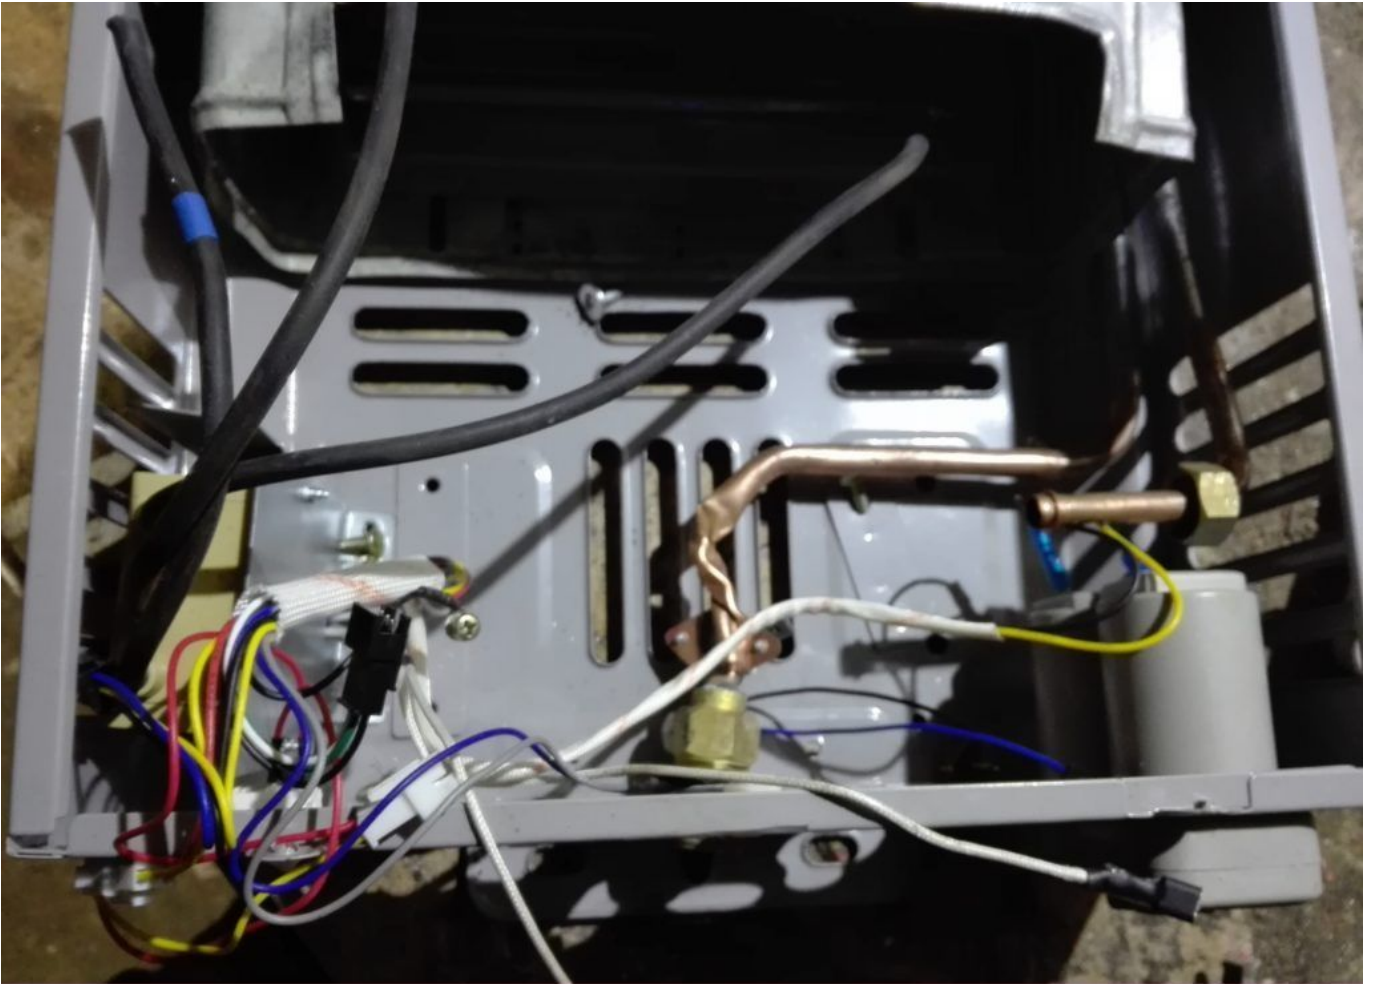

Erreur Grave montage chauffe bain Électronique

Category: Solutions

written by www.mbsm.pro | 11 April 2020

Picture5 Mbsm Dot Pro : www.mbsm.pro

خطأ كبير في تركيب سخان الحمام
Serious bath heater mounting error