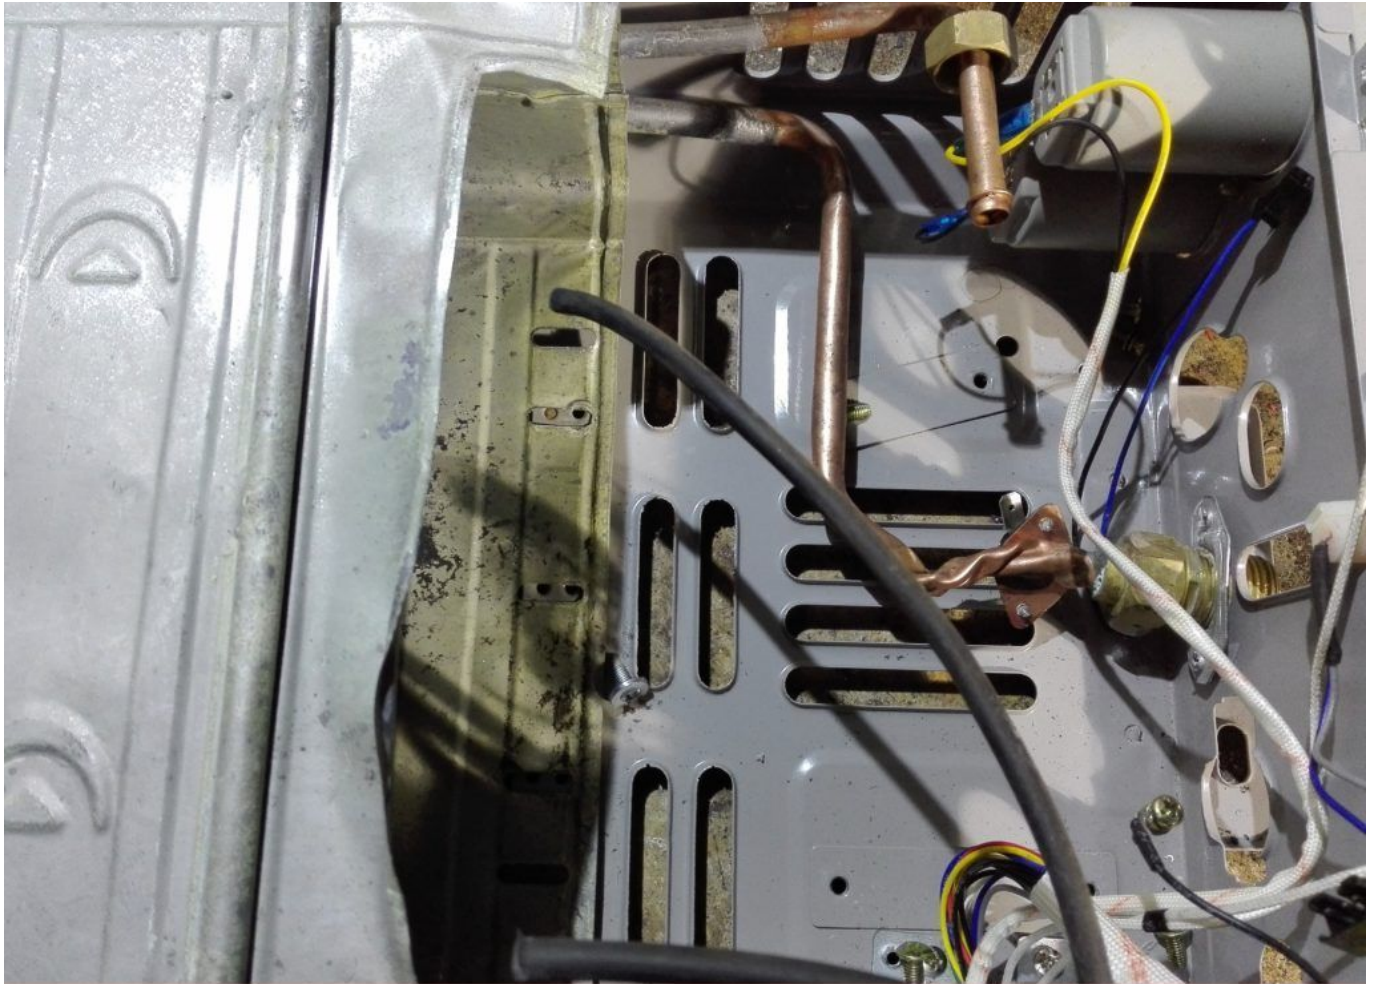

Erreur Grave montage chauffe bain Électronique

Category: Solutions

written by www.mbsm.pro | 11 April 2020

Picture5 Mbsm Dot Pro : www.mbsm.pro

خطأ كبير في تركيب سخان الحمام
Serious bath heater mounting error