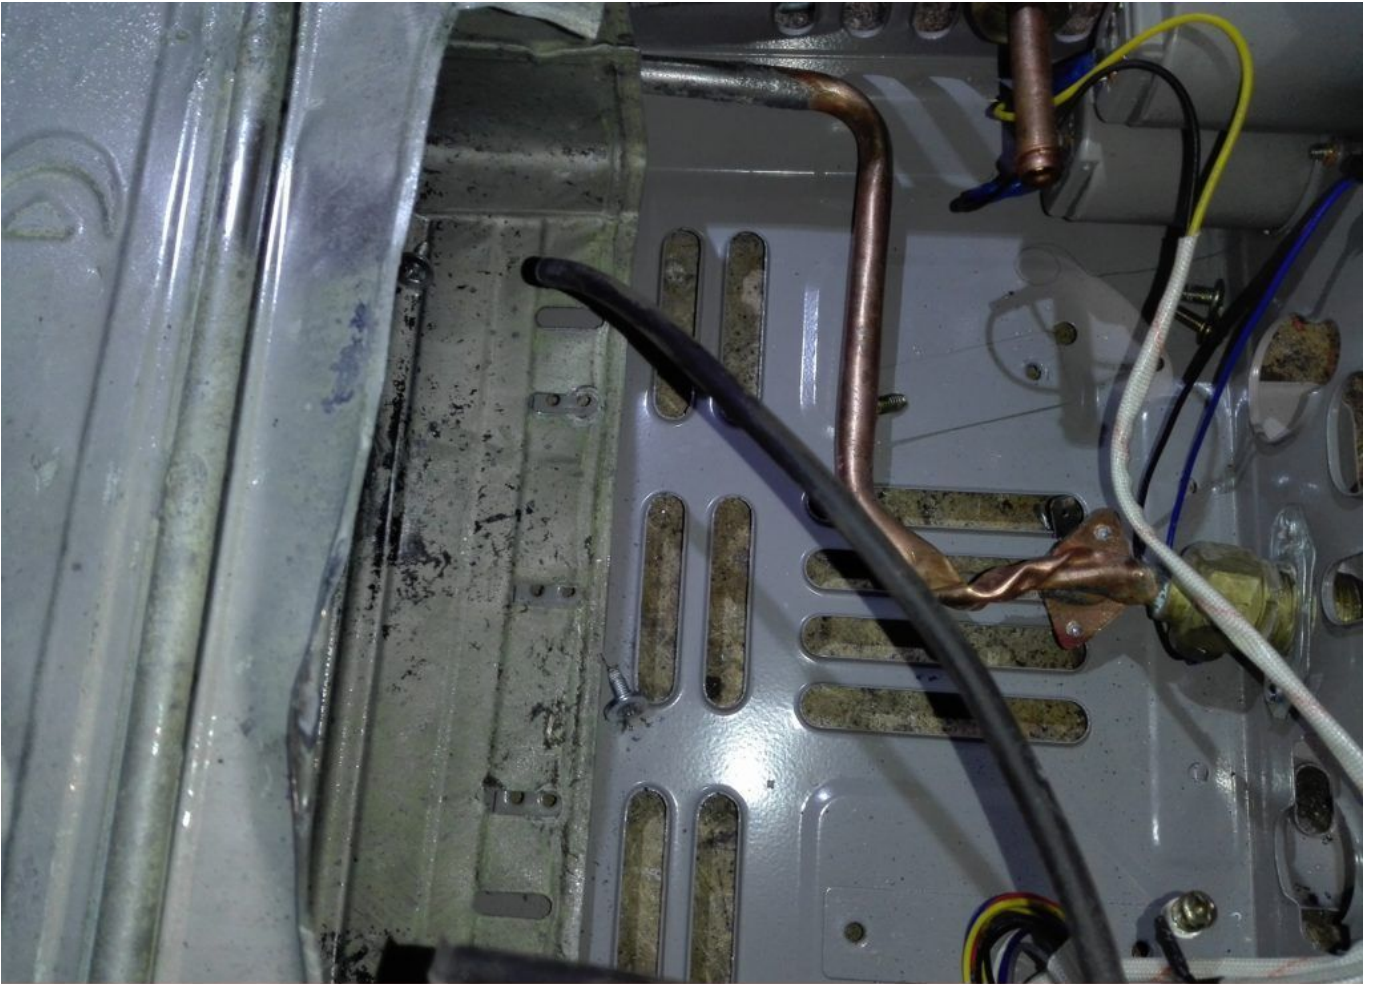

Erreur Grave montage chauffe bain Électronique

Category: Solutions

written by www.mbsm.pro | 11 April 2020

Picture5 Mbsm Dot Pro : www.mbsm.pro

خطأ كبير في تركيب سخان الحمام
Serious bath heater mounting error