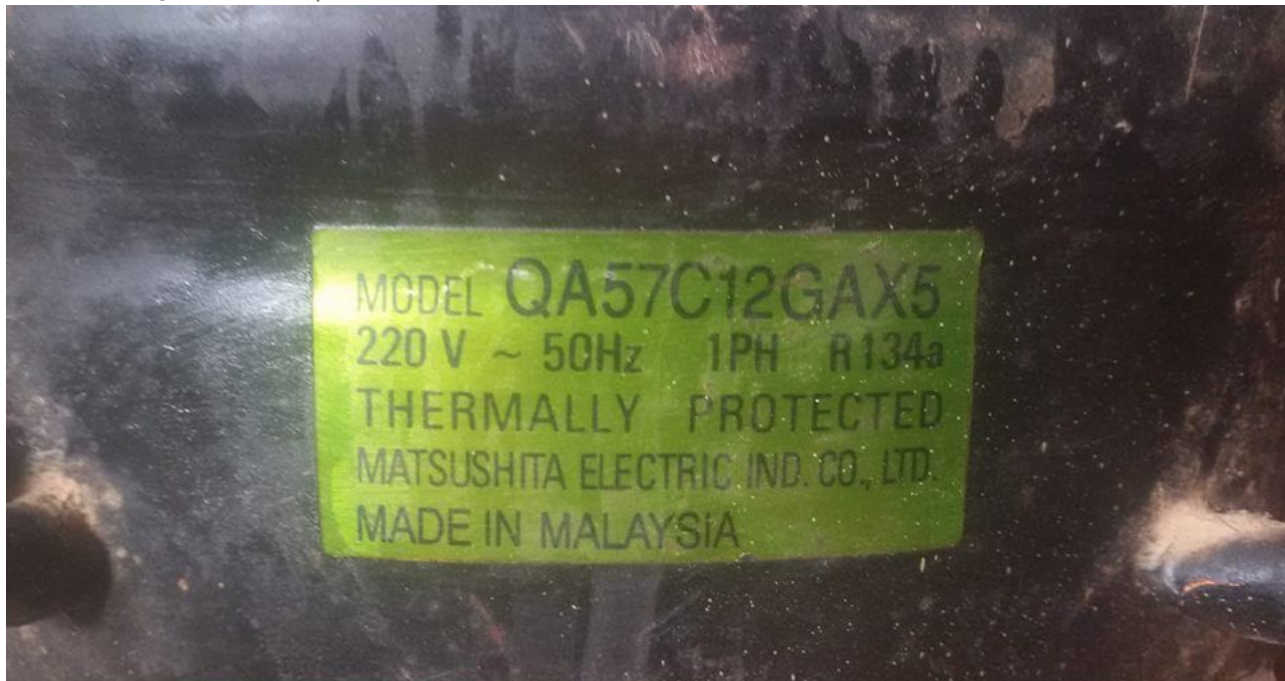

Private Picture Copyright : WWW.MBSM.PRO

D110C24GAX5 , PANASONIC ,RSIR, Serie D, Reciprocating ,Compressors , 298 w , 1/3 HP , R134a ,220v 50Hz

Mbsm.pro, QA57C12GAX5 , 1PH , 1/6 HP ,Panasonic ,Matsushita Electric, Company, Malaysia , R134a , 220/240V 50Hz

Category: Solutions,Tester ok
written by Jamila | 16 March 2021