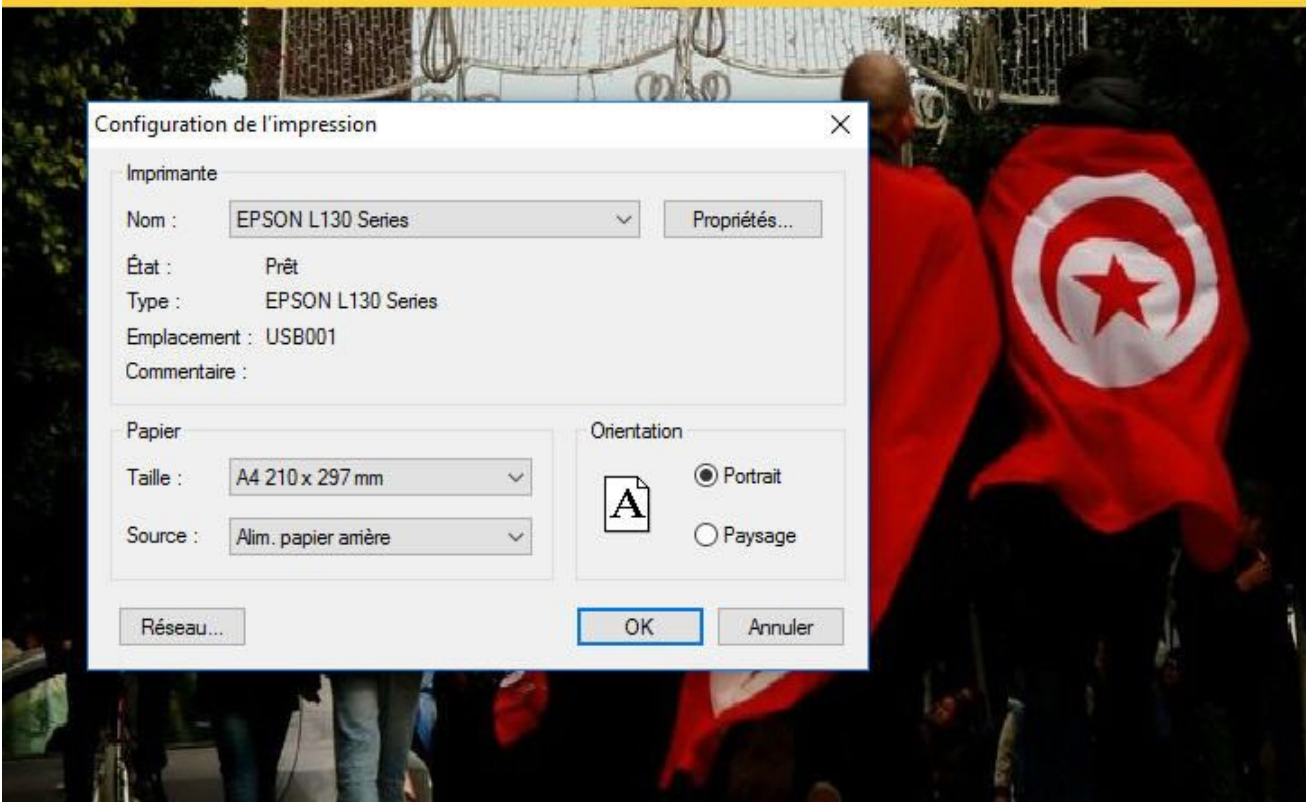

Heure : 15:54 Date : 08/02/2018

Nouveau Supprimer Imprimer Appliquer Fermer

PictureS Mbsm Dot Pro ; www.mbsm.pro

- ✓ Griser la fenêtre si elle est inaccessible (GFI)
- ✓ Mémoriser la taille et la position de la fenêtre
- Adapter la taille de la fenêtre
- Restaurer la taille et position par défaut
- Désactiver les animations de fenêtres
- ? ▶