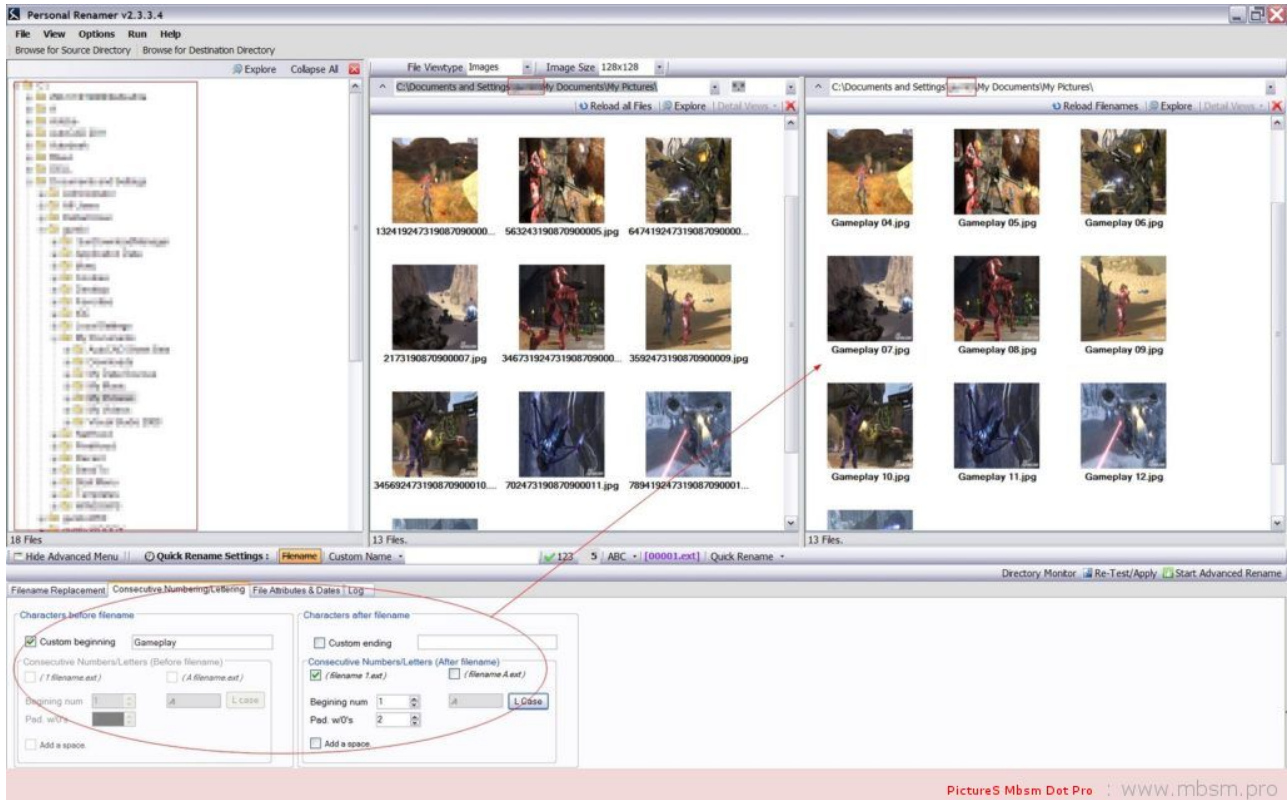

www.mbsm.pro , free,For windows, Personal Renamer , Easy filerenaming, Portable Bulk File Renamer, Folder monitor, All in one,
Personal Renamer is being upgraded, and now has an official website Please visit www.personalrenamer.com

Many have waited for this release, more specifically for the addition of the service monitor which has been added to the program in this release. Personal Renamer has always had the option to monitor a directory and rename files but with this latest addition users can have Personal Renamer monitor a directory invisibly the background, and more importantly while logged out. This is a very powerful and useful addition. Other new features include Undo and the option to apply saved settings when program starts up.

Download Version 2.4.0.0 (Service Beta)

www-mbsm-pro-Personal-Renamer-Easy-filerenaming-Portable-Bulk-File-Renamer-Folder-monitor-All-in-one-1.jpg (279 KB)