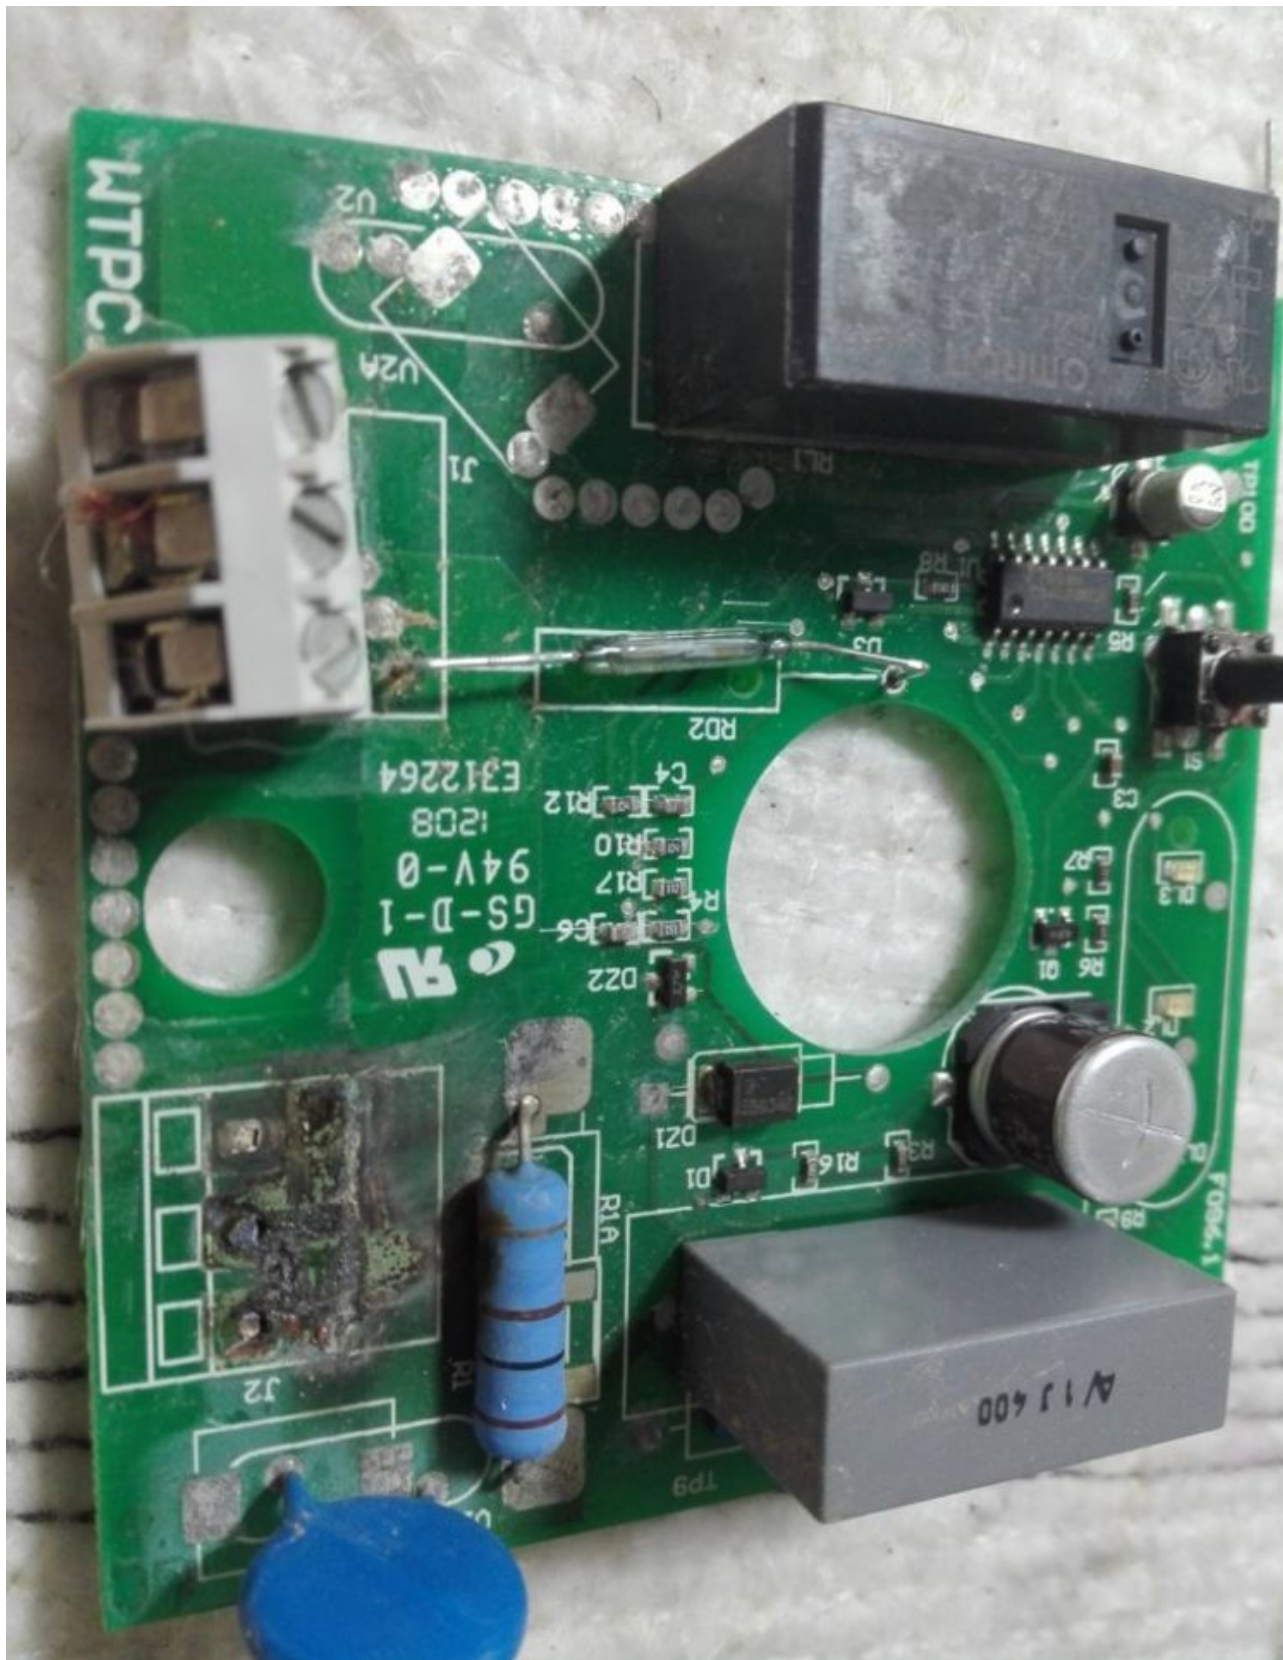

Picture5 Mbsm Dot Pro : www.mbsm.pro

Démarrage immédiat de la pompe à l'ouverture d'un robinet. Les contrôleurs de pression JETLY de la série PRESSCONTROL, permettent la suppression des dispositifs de commande et de protection manque d'eau de la pompe (électrodes, flotteurs, contacteurs manométrique). En effet, les PRESSCONTROL sont des systèmes hydrauliques et électroniques conçus pour automatiser et protéger contre le manque d'eau les pompes de surfaces et immergées. Ce système gère automatiquement le fonctionnement de la pompe et