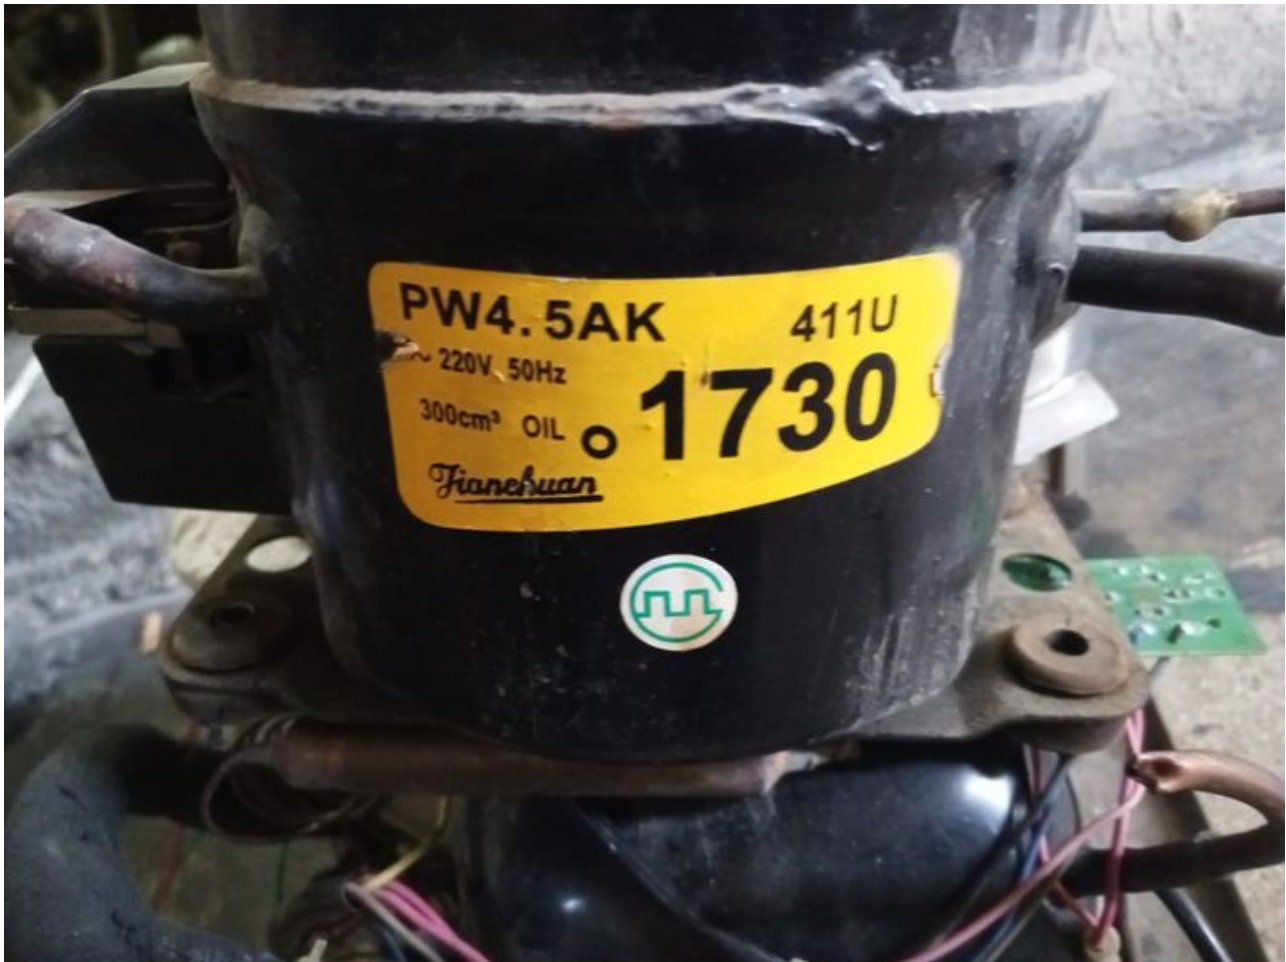

Mbsm.pro, Compressor, Série SC, QD168H, R134A, Wansheng, Refrigerator Compressor, 1/2 hp, 323 w, MBP

Category: compressor

written by www.mbsm.pro | 29 September 2023

R406a 220~240V/50Hz

序号 No.	应用类型 Application	产品系列 Serial	产品型号 type	马力 Hp	电压/频率 Power Supply (V/Hz)	电机类型 Motor type	制冷量 Capacity		COP Power Efficiency		启动器 Starting Device	启动电容 Starting Capacitor (μF)	运行电容 Running Capacitor (μF)	冷却方式 Cool
							ASHRAE (-23.3°C)	CECOMAF (-25°C)	ASHRAE (-23.3°C)	CECOMAF (-25°C)				
							w		COP (w/w)					
1	LBP 低背压	WT	QD55	1/6	220~240V ~50Hz	RSIR	130	98	1.04	0.81	PTC	/	/	S
2			QD65	1/5		RSIR	158	119	1.08	0.84		/	/	S
3			QD75	1/4		RSIR	176	132	1.09	0.85		/	/	S
4			QD85	1/4		RSIR	202	152	1.10	0.86		/	/	S
5			QD91	1/4		RSIR	216	162	1.12	0.87		/	/	S
6	LBP 低背压	WQ	QD110	3/10	220~240V ~50Hz	RSIR	271	203	1.17	0.91	重锤 Starting Relay	/	/	F
7			QD128	1/3		RSIR	306	230	1.18	0.92		/	/	F
8			QD142	2/5		CSIR	333	250	1.19	0.93		80	/	F
9	LBP 低背压	SC	QD168	1/2	220~240V ~50Hz	CSIR	380	330	1.15	1.06	电流式 Current	80	/	F2
10			QD180	1/2		CSIR	440	382	1.15	1.07		80	/	F2
11			QD210	3/5		CSIR	510	443	1.17	1.08		80	/	F2

Private Picture Copyright : WWW.MBSM.PRO

Mbsm.pro, Compressor, Série SC, QD168H, R134A, Wansheng, Refrigerator Compressor, 1/2 hp, 323 w, MBP

Mbsm.pro, Lbp, R134A, Danpu, Compressor, Pw4.5vk, 1/8 hp

Category: compressor

written by www.mbsm.pro | 29 September 2023

Private Picture Copyright : WWW.MBSM.PRO

Mbsm.pro, Lbp, R134A, Danpu, Compressor, Pw4.5vk, 1/8 hp

Mbsm.pro, Beko, Refrigerator, Compressor, TU1114Y, 1/4HP, R600A

Category: compressor

written by www.mbsm.pro | 29 September 2023