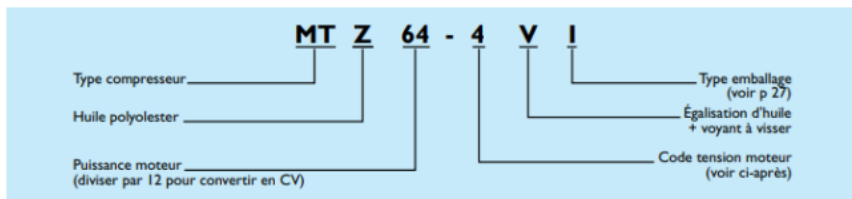

RÉFÉRENCE TECHNIQUE (INDIQUÉE SUR LA PLAQUE SIGNALÉTIQUE DU COMPRESSEUR)

MT Z 64 HM 4 - VE -

Type compresseur
Huile polyolester
Puissance moteur (divisé par 12 pour convertir en CV)
Code cylindrée (voir p 5)

Code option
Égalisation d'huile + voyant à visser
Indice évolution
Code tension (voir ci-après)

VERSIONS

Private Picture Copyright : WWW.MBSM.PRO

Les compresseurs hermétiques à pistons Danfoss Maneurop sont spécialement conçus pour pouvoir être utilisés dans une vaste plage de conditions de fonctionnement. Toutes les pièces sont réalisées avec une grande précision et une qualité supérieure pour garantir une durée de vie maximale. La conception du compresseur est telle que le moteur est entièrement refroidi par les gaz aspirés. La fiabilité du compresseur est assurée par une protection interne du moteur, des clapets de haute efficacité et par un moteur ayant un fort couple de démarrage.