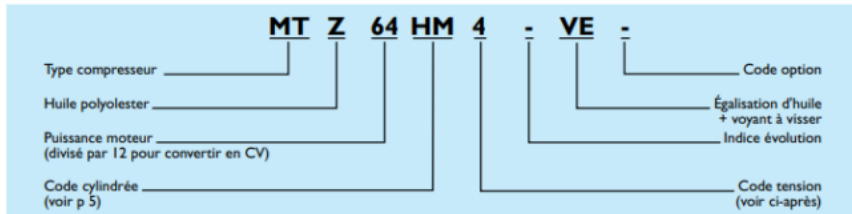

RÉFÉRENCE TECHNIQUE (INDIQUÉE SUR LA PLAQUE SIGNALÉTIQUE DU COMPRESSEUR)

VERSIONS