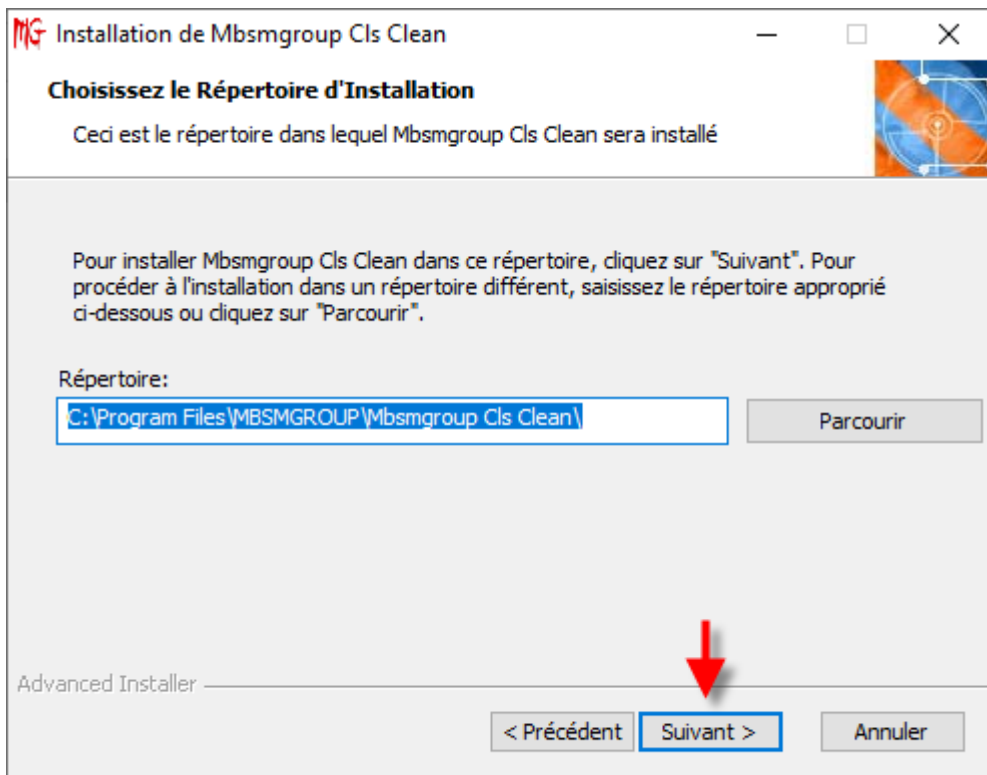

Private Picture Copyright : WWW.MBSM.PRO