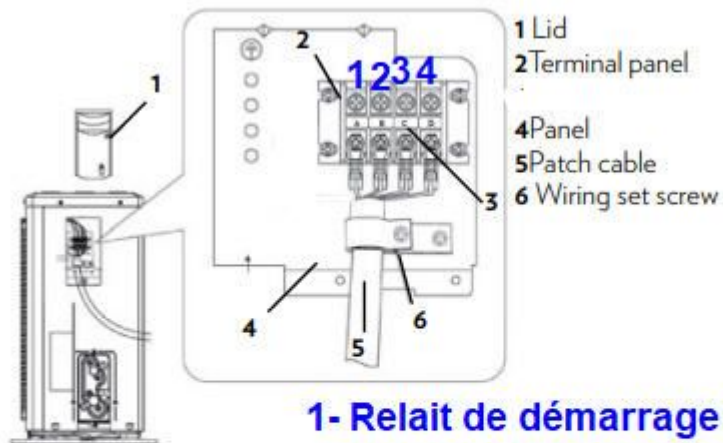

## Outdoor unit wiring image

- 1- Relait de démarrage compressor
  - 2- Neutre commun
  - 3- Relait de démarrage Fan
  - 4- Electro-Vanne Interrieur ou inverseur
- 16

PictureS Mbsm Dot Pro : [www.mbsm.pro](http://www.mbsm.pro)