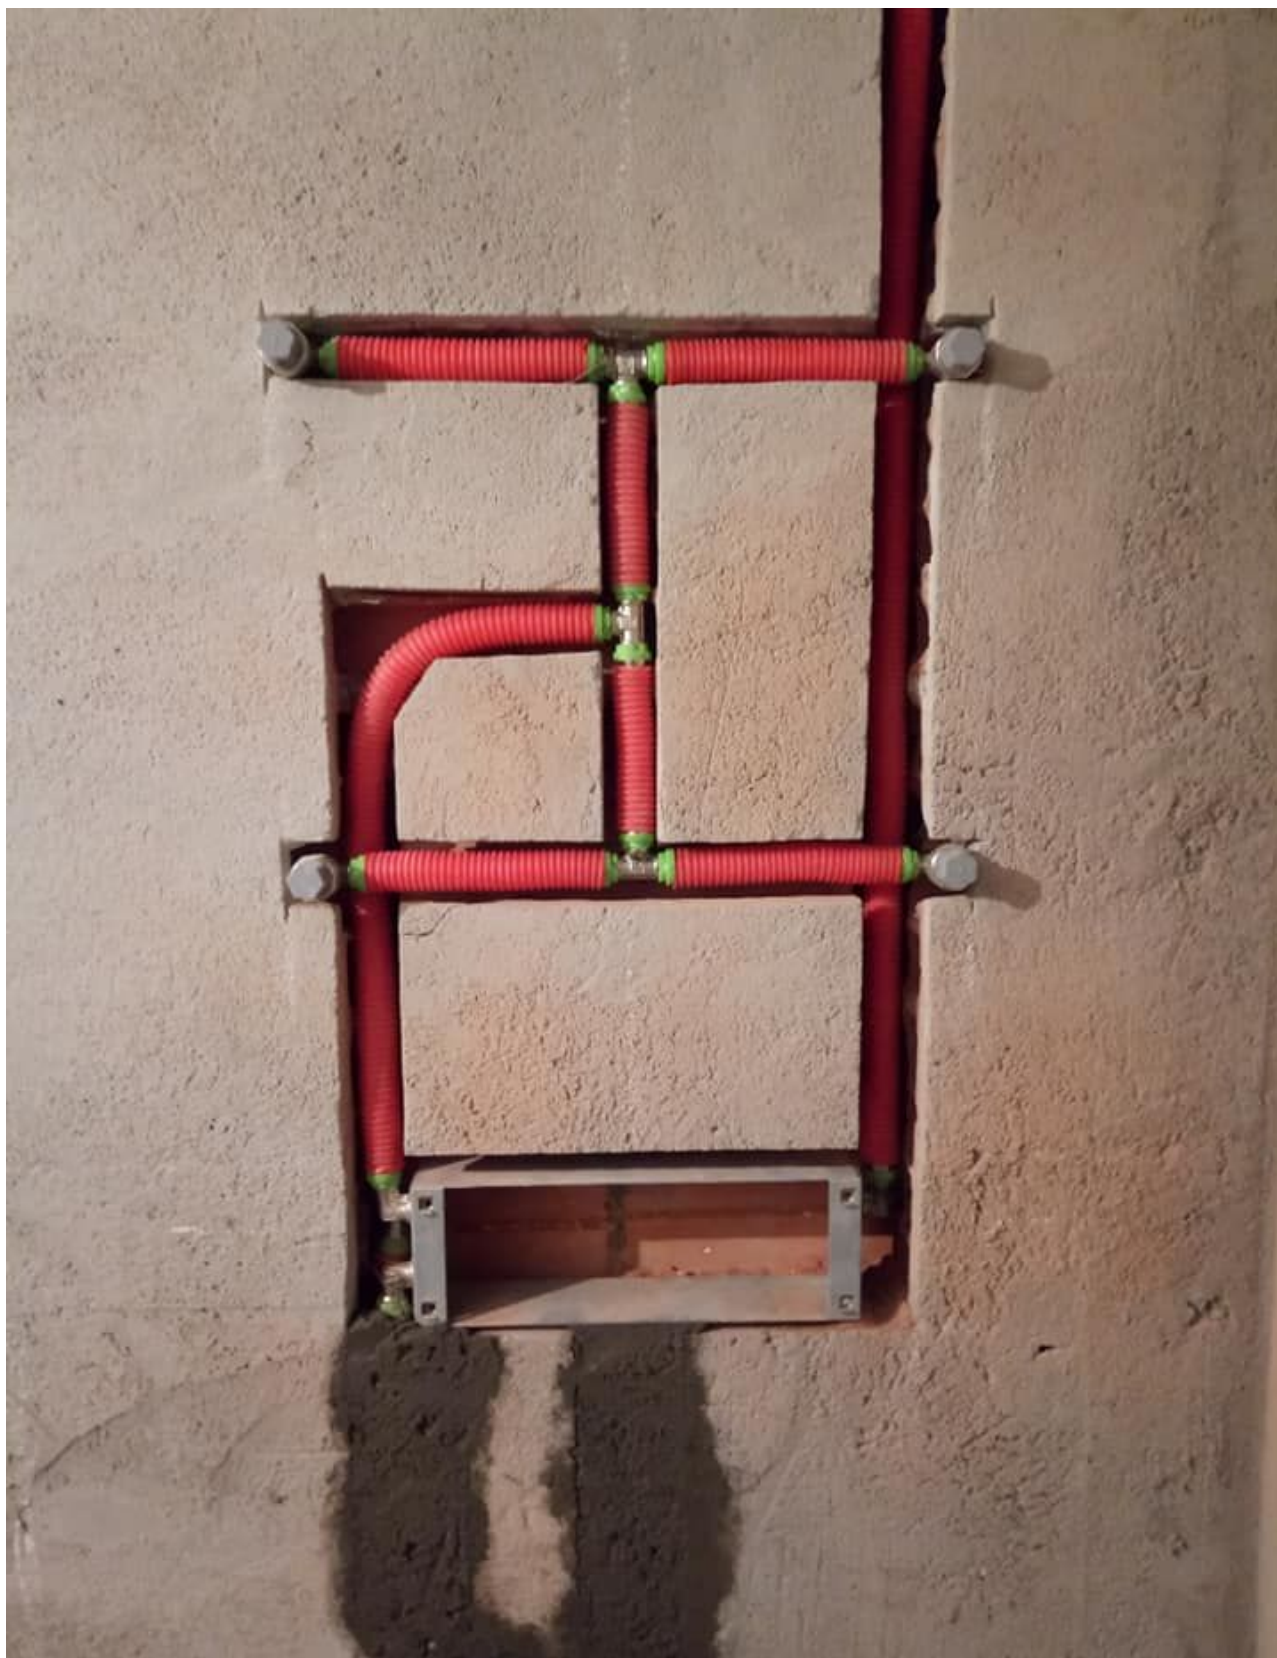

# PICTURES : Jeux mitigeurs encastrée ,pour une salle d'eau

Category: Non classé,Plomberie

written by [www.mbsm.pro](http://www.mbsm.pro) | 7 May 2020

IMAGES FACEBOOK

## Les artistes de plomberie et chauffage central

Robinet *Salle de Bain* Matériel: en cuivre. Fonctionnement silencieux. Fonction: mélange d'eau chaude et d'eau froide; *Mitigeur* monocommande

Private Picture : [www.MBSM.PRO](http://www.MBSM.PRO)

Private Picture : [www.MBSM.PRO](http://www.MBSM.PRO)

Private Picture : [www.MBSM.PRO](http://www.MBSM.PRO)

Private Picture : [www.MBSM.PRO](http://www.MBSM.PRO)

## Installation de mitigeur de douche Jacousie encastré

Category: Plomberie

written by [www.mbsm.pro](http://www.mbsm.pro) | 7 May 2020

PictureS Mbsm Dot Pro : [www.mbsm.pro](http://www.mbsm.pro)

Les artistes de plomberie et chauffage central