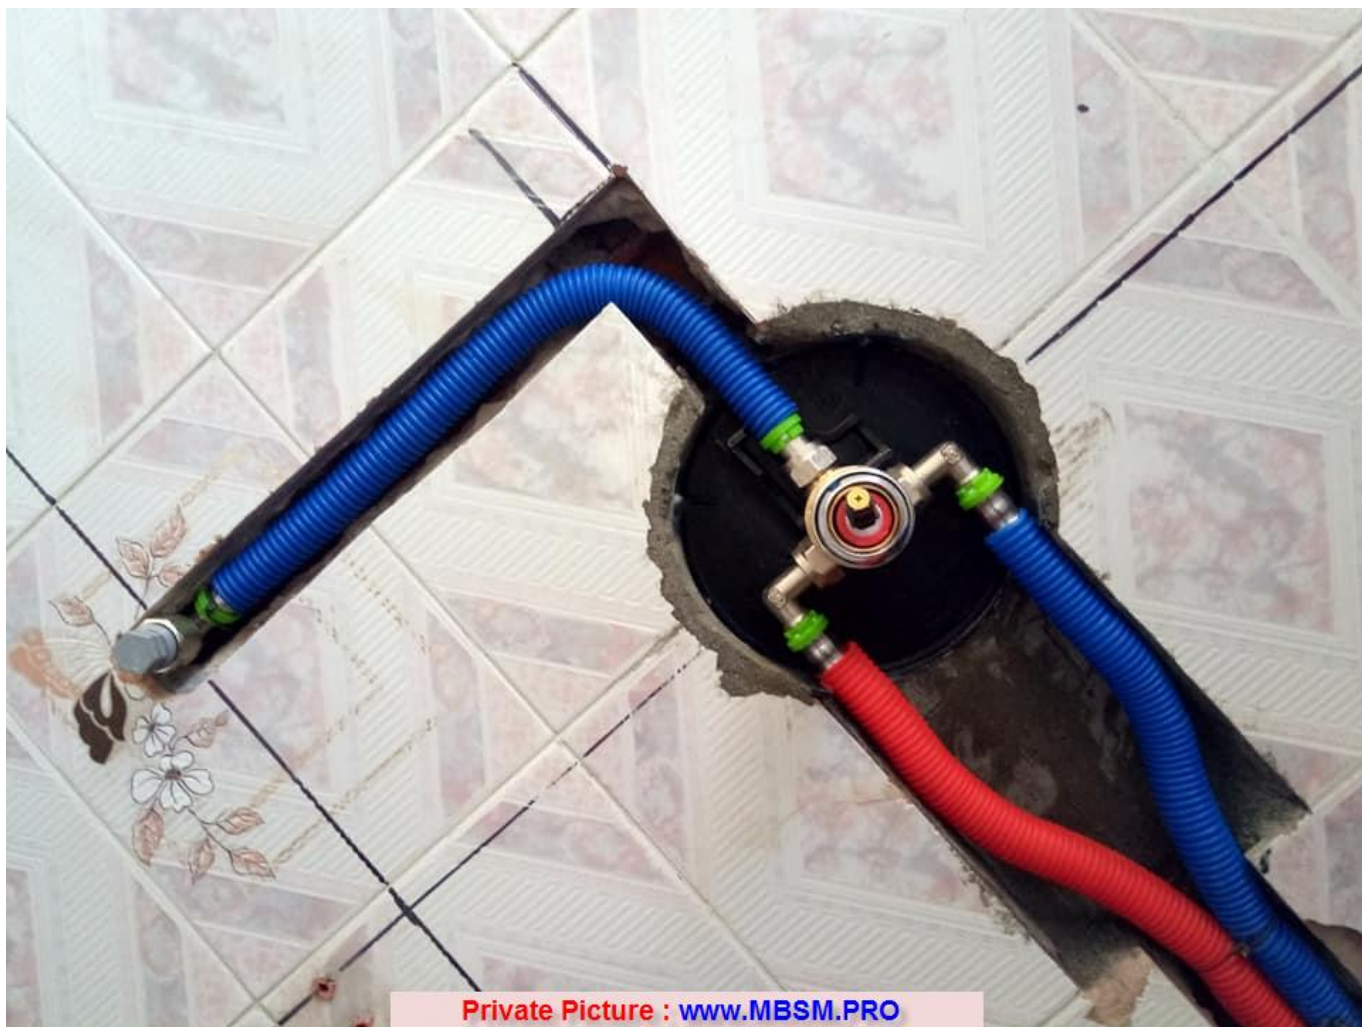

# PICTURES : Jeux mitigeurs encastrée ,pour une salle d'eau

Category: Non classé,Plomberie

written by [www.mbsm.pro](http://www.mbsm.pro) | 7 May 2020

IMAGES FACEBOOK

## Les artistes de plomberie et chauffage central

Robinet *Salle de Bain* Matériel: en cuivre. Fonctionnement silencieux. Fonction: mélange d'eau chaude et d'eau froide; *Mitigeur* monocommande

Private Picture : [www.MBSM.PRO](http://www.MBSM.PRO)