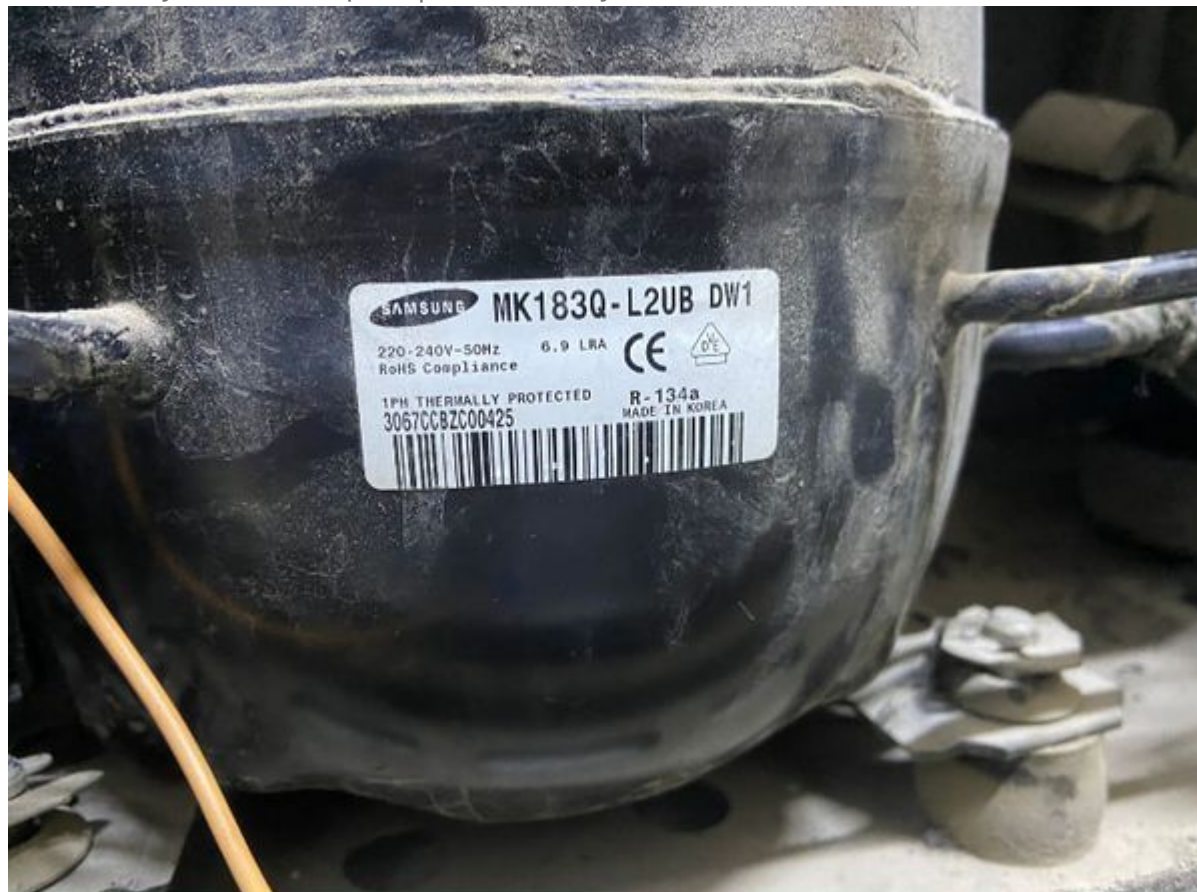

Mbsm.pro, ZEL, Acc, Electrolux, piston, hermetic, compressor, 1/8 hp, 110 w, 4.4 cm³, 95 kcal, 0f789, R134A, 220-240V/50Hz

---

Mbsm.pro, NFD, 620 L, NFD 620, Full No Frost, refrigerator , Teka, compressor, MK1830-L2UB, 1/3 hp, 1bp

Category: compressor,Refrigerator

written by www.mbsm.pro | 11 January 2024

Private Picture Copyright : WWW.MBSM.PRO

Mbsm.pro, NFD, 620 L, Full No Frost, refrigerator , Teka, compressor, MK1830-L2UB, 1/3 hp, 1bp

---

Mbsm.pro, CUBIGEL, NUh55LA, compressor, R290, 1/3HP, 1bp, 220-240V

Category: compressor

written by www.mbsm.pro | 11 January 2024