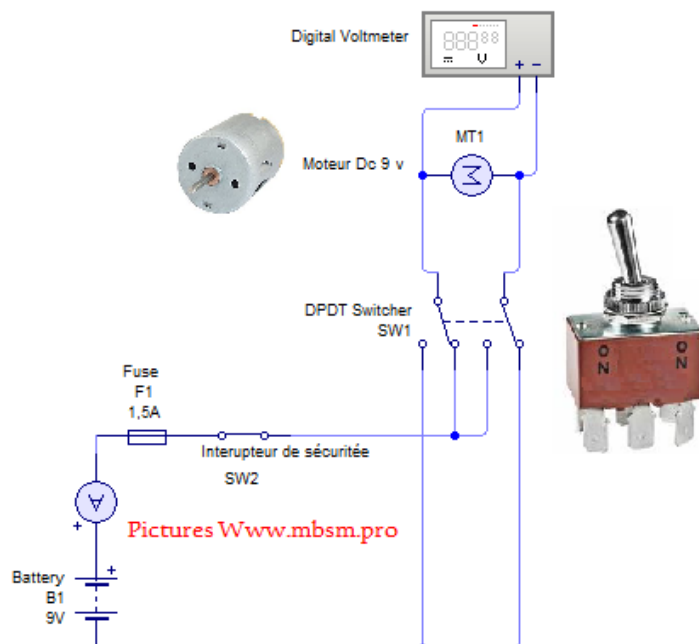

# Mbsm.pro ,Inverser la rotation, d'un moteur 9v Dc, avec DPDT Switch

Category: Technologie

written by [www.mbsm.pro](http://www.mbsm.pro) | 18 February 2018

PictureS Mbsm Dot Pro : [www.mbsm.pro](http://www.mbsm.pro)

Mbsm.pro ,Inverser la rotation, d'un moteur 9v Dc, avec DPDT Switch

Mbsm.pro ,Inverser la rotation, d'un moteur 9v Dc, avec DPDT Switch

PictureS Mbsm Dot Pro : [www.mbsm.pro](http://www.mbsm.pro)

Pictures Wwww.mbsm.pro