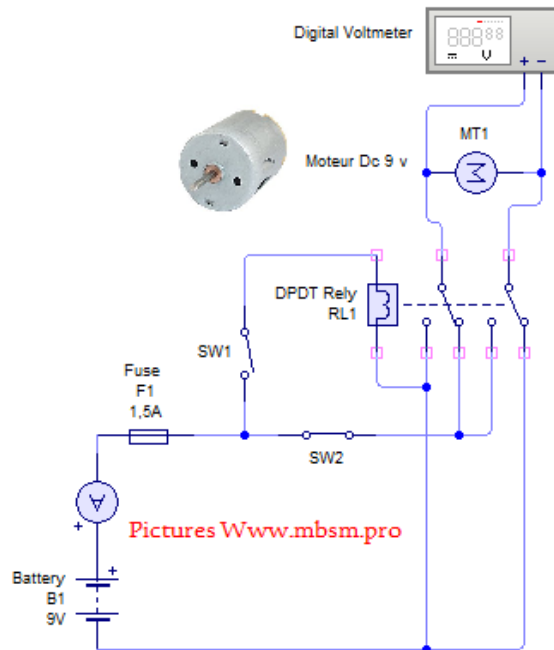

PictureS Mbsm Dot Pro : www.mbsm.pro

Mbsm.pro ,Inverser la rotation, d'un moteur 9v Dc, avec DPDT Switch

Category: Technologie

written by www.mbsm.pro | 18 February 2018

Mbsm.pro ,Inverser la rotation, d'un moteur 9v Dc, avec DPDT Switch

Mbsm.pro ,Inverser la rotation, d'un moteur 9v Dc, avec DPDT Switch