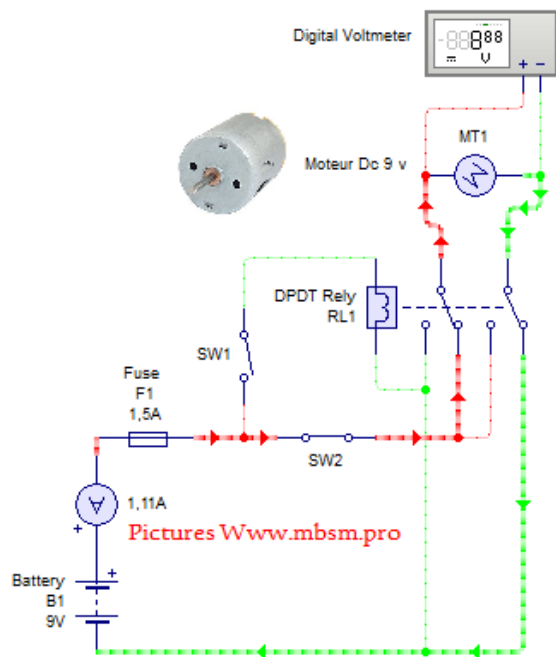

PictureS Mbsm Dot Pro : www.mbsm.pro

Mbsm.pro ,Inverser la rotation, d'un moteur 9v Dc, avec DPDT Switch

Category: Technologie

written by www.mbsm.pro | 18 February 2018

Mbsm.pro ,Inverser la rotation, d'un moteur 9v Dc, avec DPDT Switch

Mbsm.pro ,Inverser la rotation, d'un moteur 9v Dc, avec DPDT Switch