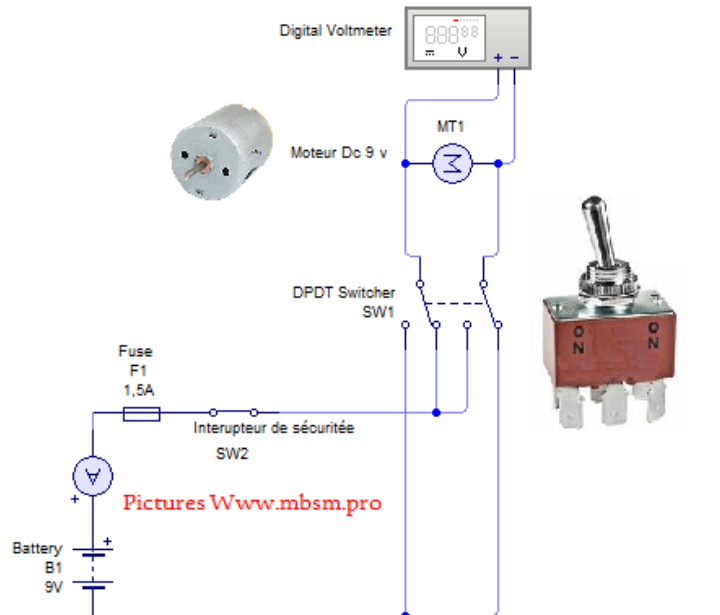

Mbsm.pro ,Inverser la rotation, d'un moteur 9v Dc, avec DPDT Rely  
Mbsm.pro ,Inverser la rotation, d'un moteur 9v Dc, avec DPDT Rely

PictureS Mbsm Dot Pro : [www.mbsm.pro](http://www.mbsm.pro)

PictureS Mbsm Dot Pro : [www.mbsm.pro](http://www.mbsm.pro)

# Mbsm.pro ,Inverser la rotation, d'un moteur 9v Dc, avec DPDT Switch

Category: Technologie

written by [www.mbsm.pro](http://www.mbsm.pro) | 18 February 2018

PictureS Mbsm Dot Pro : [www.mbsm.pro](http://www.mbsm.pro)