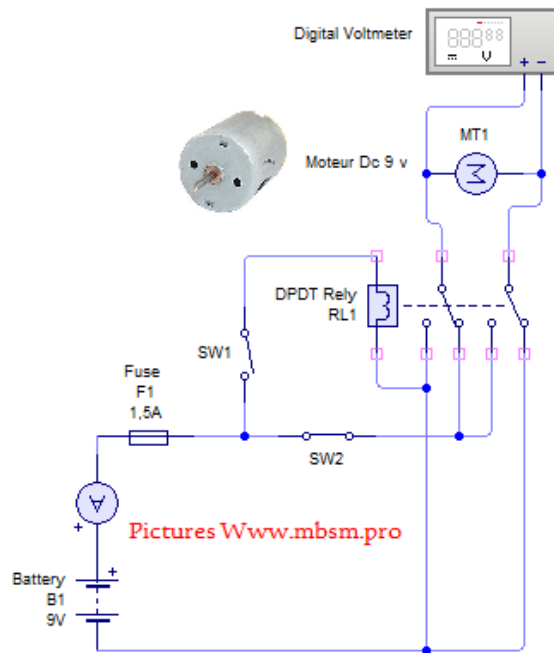

Mbsm.pro ,Inverser la rotation, d'un moteur 9v Dc, avec DPDT Rely  
Mbsm.pro ,Inverser la rotation, d'un moteur 9v Dc, avec DPDT Rely

PictureS Mbsm Dot Pro : [www.mbsm.pro](http://www.mbsm.pro)

PictureS Mbsm Dot Pro : [www.mbsm.pro](http://www.mbsm.pro)