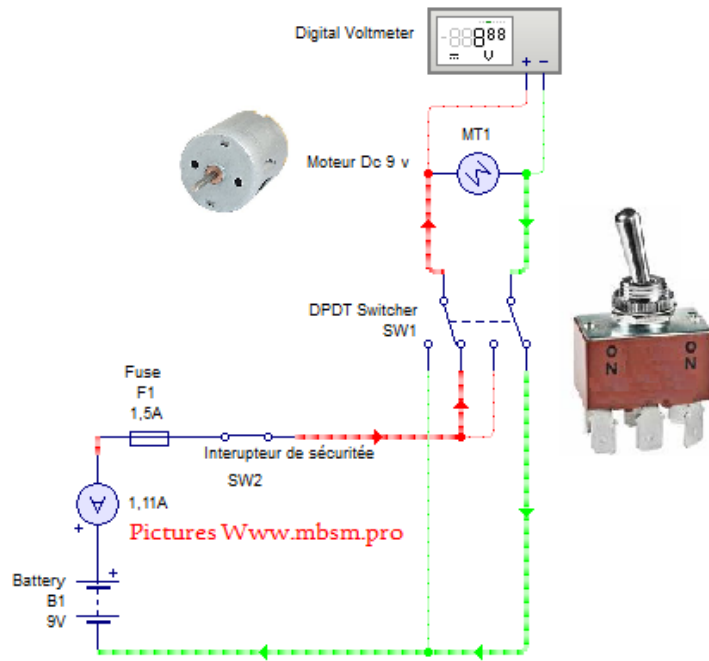

# Mbsm.pro ,Inverser la rotation, d'un moteur 9v Dc, avec DPDT Switch

Category: Technologie

written by [www.mbsm.pro](http://www.mbsm.pro) | 18 February 2018

PictureS Mbsm Dot Pro : [www.mbsm.pro](http://www.mbsm.pro)

Mbsm.pro ,Inverser la rotation, d'un moteur 9v Dc, avec DPDT Switch

Mbsm.pro ,Inverser la rotation, d'un moteur 9v Dc, avec DPDT Switch

PictureS Mbsm Dot Pro : [www.mbsm.pro](http://www.mbsm.pro)

Pictures Wwww.mbsm.pro