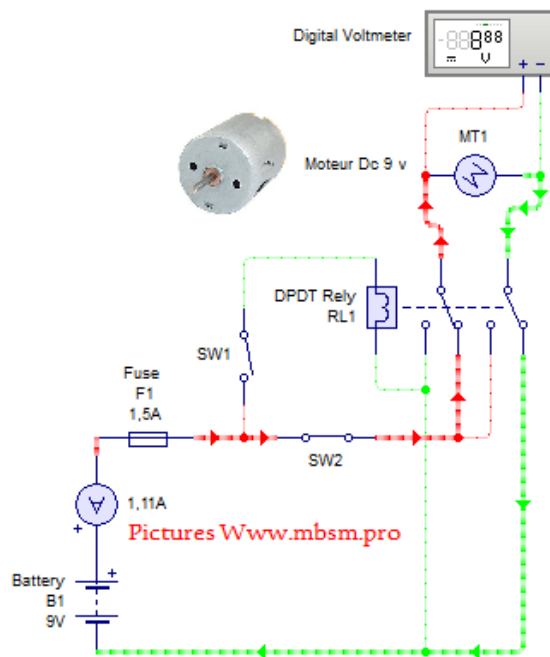

# Mbsm.pro ,Inverser la rotation, d'un moteur 9v Dc, avec DPDT Rely

Category: Technologie

written by [www.mbsm.pro](http://www.mbsm.pro) | 18 February 2018

PictureS Mbsm Dot Pro : [www.mbsm.pro](http://www.mbsm.pro)

Mbsm.pro ,Inverser la rotation, d'un moteur 9v Dc, avec DPDT Rely  
Mbsm.pro ,Inverser la rotation, d'un moteur 9v Dc, avec DPDT Rely

PictureS Mbsm Dot Pro : [www.mbsm.pro](http://www.mbsm.pro)

PictureS Mbsm Dot Pro : [www.mbsm.pro](http://www.mbsm.pro)

# Mbsm.pro ,Inverser la rotation, d'un moteur 9v Dc, avec DPDT Switch

Category: Technologie

written by [www.mbsm.pro](http://www.mbsm.pro) | 18 February 2018

PictureS Mbsm Dot Pro : [www.mbsm.pro](http://www.mbsm.pro)