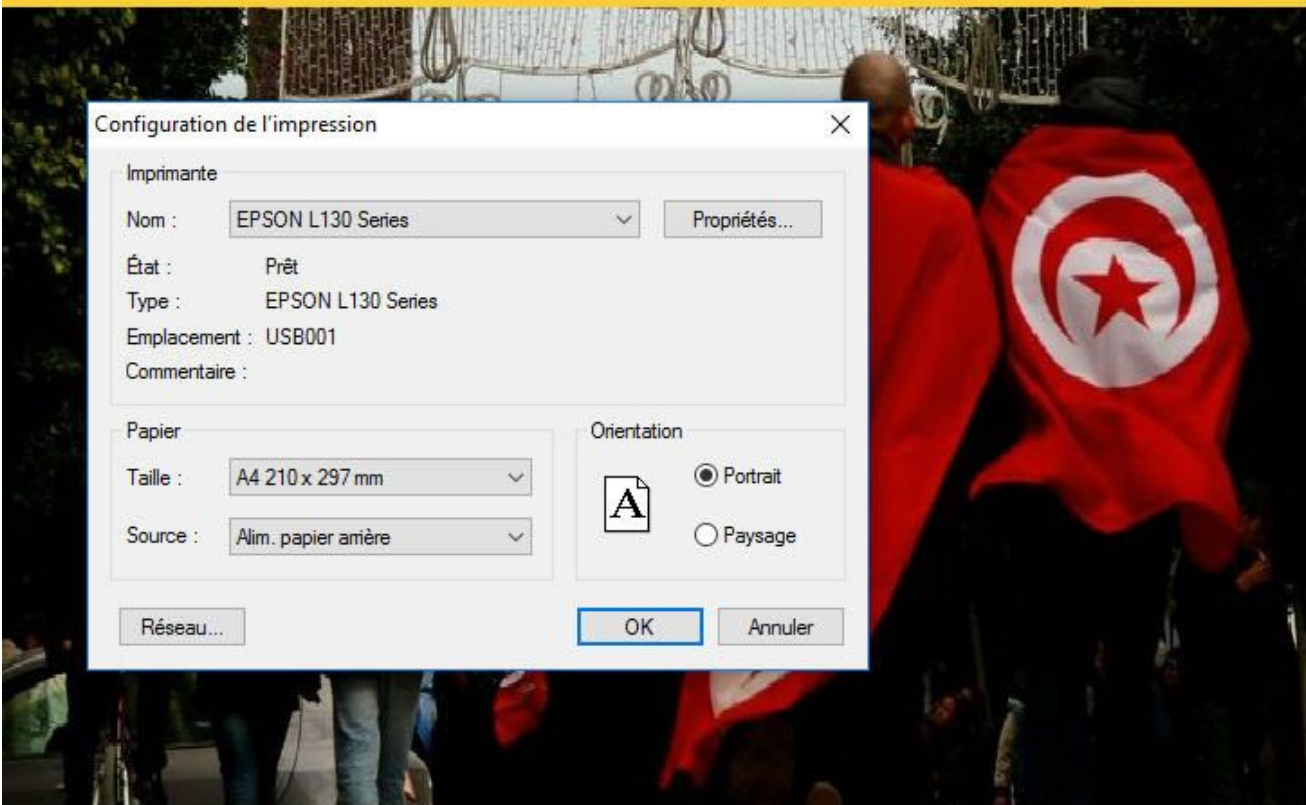

Heure : 15:54 Date : 08/02/2018

Nouveau Supprimer Imprimer Appliquer Fermer

PictureS Mbsm Dot Pro ; www.mbsm.pro

- ✓ Griser la fenêtre si elle est inaccessible (GFI)
- ✓ Mémoriser la taille et la position de la fenêtre
- Adapter la taille de la fenêtre
- Restaurer la taille et position par défaut
- Désactiver les animations de fenêtres
- ? ▶