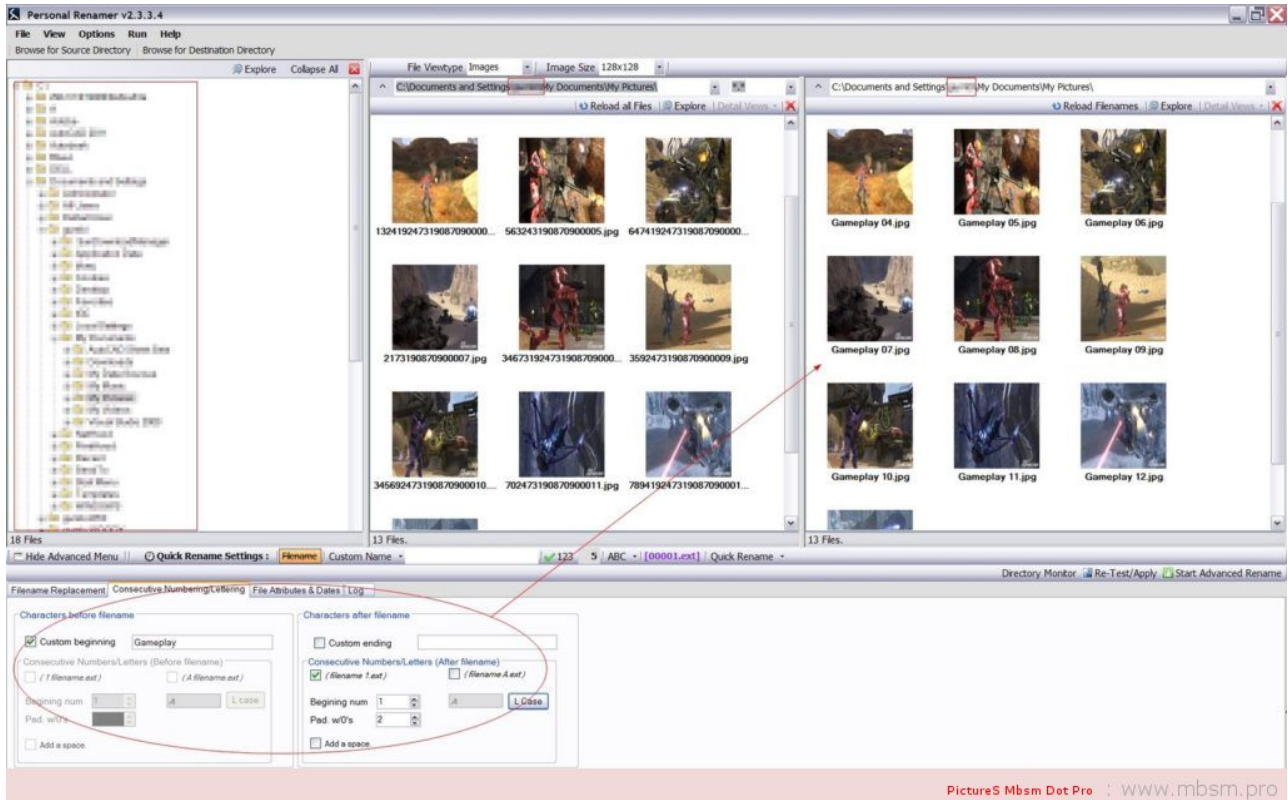

www.mbsm.pro , free,For windows, Personal Renamer , Easy filerenaming, Portable Bulk File Renamer, Folder monitor, All in one,

Personal Renamer is being upgraded, and now has an official website Please visit www.personalrenamer.com

Many have waited for this release, more specifically for the addition of the service monitor which has been added to the program in this release. Personal Renamer has always had the option to monitor a directory and rename files but with this latest addition users can have Personal Renamer monitor a directory invisibly the background, and more importantly while logged out. This is a very powerful and useful addition. Other new features include Undo and the option to apply saved settings when program starts up.

Download Version 2.4.0.0 (Service Beta)

www-mbsm-pro-Personal-Renamer-Easy-filerenaming-Portable-Bulk-File-Renamer-Folder-monitor-All-in-one-1.jpg (279 KB)