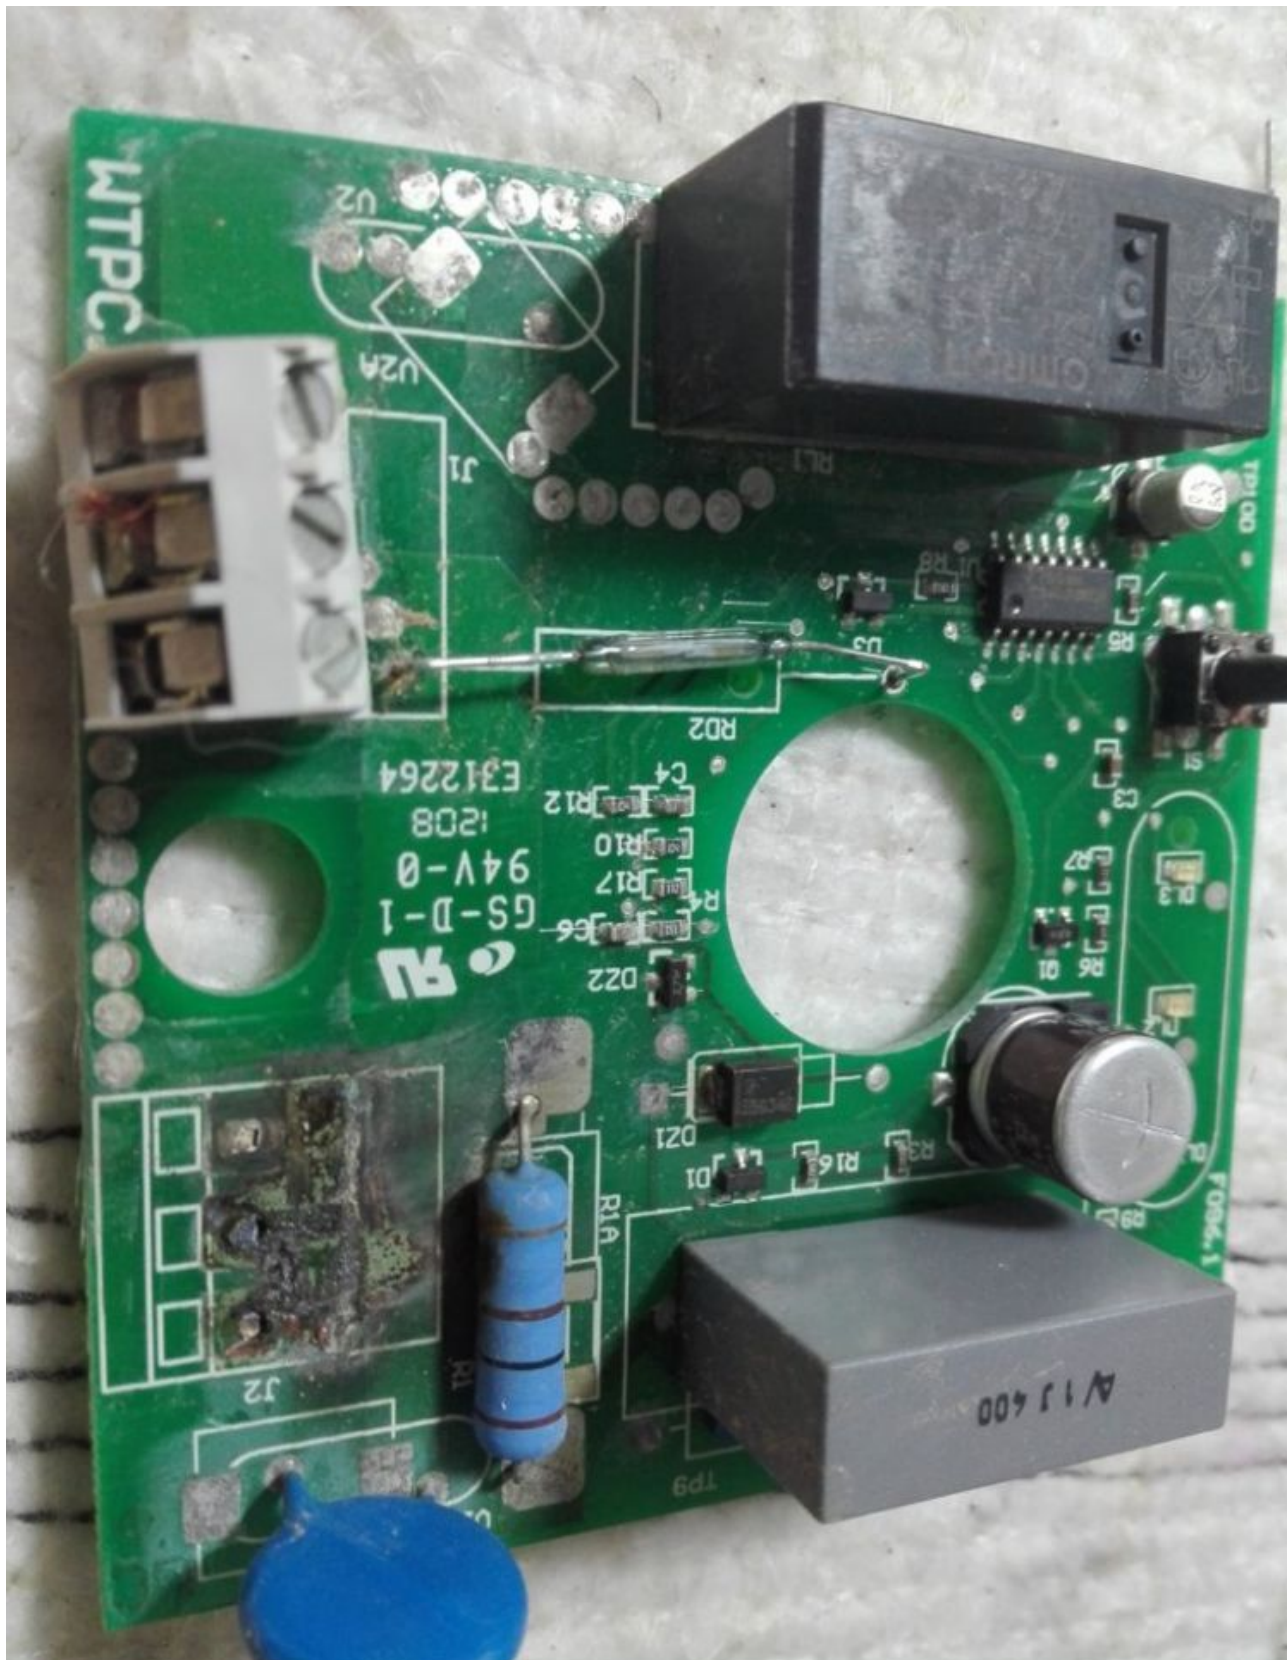

www.mbsm.pro , Code Erreur E2 , Machine a Laver Benken

Category: Plomberie,Solutions
written by mahdi miled | 13 September 2018

PictureS Mbsm Dot Pro : www.mbsm.pro

Le Code d'erreur E2 est suite au blocage d'eau au petit filtre a l'entree d'eau ou absence d'eau ou panne de vanne

www.mbsm.pro , Réparation , CONTRÔLEUR DE PRESSION JETLY TYPE PRESSCONTROL

Category: electronique,Tester ok

written by mahdi miled | 13 September 2018

Picture5 Mbsm Dot Pro : www.mbsm.pro

Démarrage immédiat de la pompe à l'ouverture d'un robinet. Les contrôleurs de pression JETLY de la série PRESSCONTROL, permettent la suppression des dispositifs de commande et de protection manque d'eau de la pompe (électrodes, flotteurs, contacteurs manométrique). En effet, les PRESSCONTROL sont des systèmes hydrauliques et électroniques conçus pour automatiser et protéger contre le manque d'eau les pompes de surfaces et immergées. Ce système gère automatiquement le fonctionnement de la pompe et