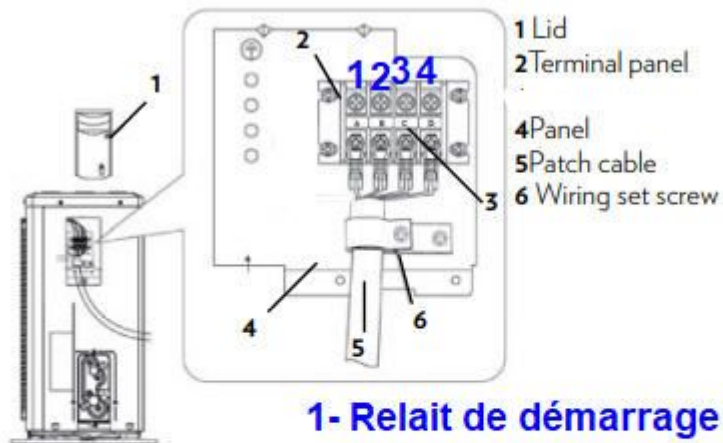

- 1- Relait de démarrage compessor**
- 2- Neutre commun**
- 3- Relait de démarrage Fan**
- 4- Electro-Vanne Interieur ou inverseur**

16

PictureS Mbsm Dot Pro : www.mbsm.pro

Branchement Unité extérieure , LG ,Media , Général , Samsung, Haier , Galanze ,Gree ,Maxwelle, Vestel