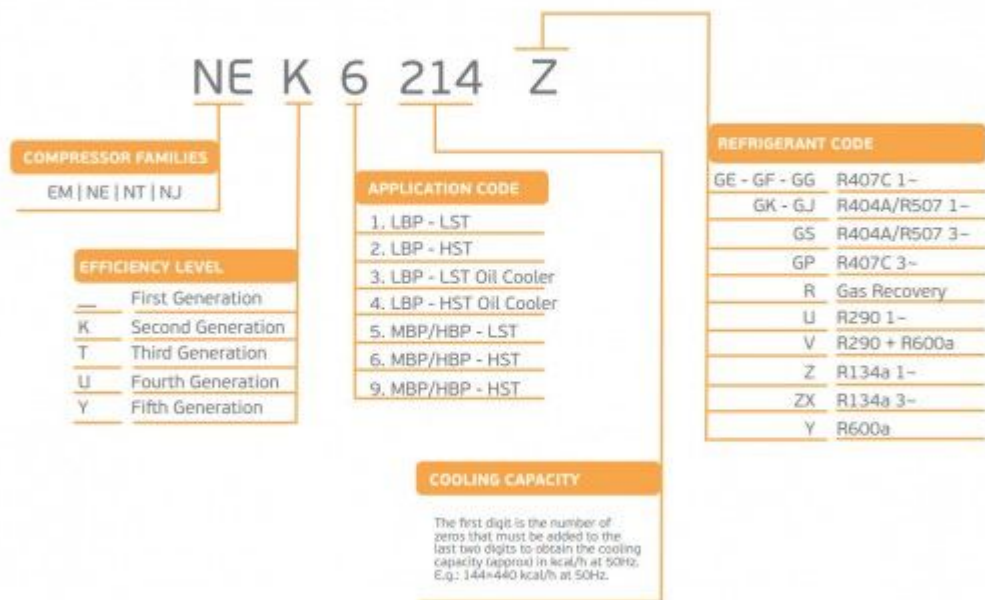

- NT6220Z ASPERA
- NT6220Z-CSIR ASPERA
- NT6220Z EMBRACO
- NT6220Z-CSIR EMBRACO

embraco

NT

R134a

HBP

EM/NE/NT/NJ

50Hz 50-60Hz	R134a							
	LBP	VOLT. FREQ.	COOL. CAP. [W]	DISPL. [cc]	HBP	VOLT. FREQ.	COOL. CAP. [W]	DISPL. [cc]
NT NTU					NT6215Z	C / N	1.405	17,39
					NT6217Z	A / N	1.619	20,44
					NT6220Z	N	1.744	22,37
					NTU6222ZV	A	2.117	23,70
					NTU6224ZV	A	2.582	27,80