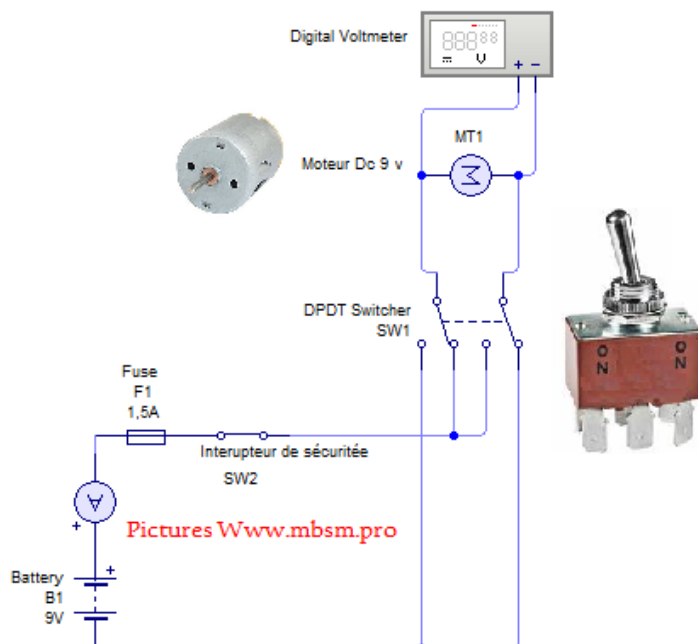

# Mbsm.pro ,Inverser la rotation, d'un moteur 9v Dc, avec DPDT Switch

Category: Technologie

written by [www.mbsm.pro](http://www.mbsm.pro) | 18 February 2018

PictureS Mbsm Dot Pro : [www.mbsm.pro](http://www.mbsm.pro)

Mbsm.pro ,Inverser la rotation, d'un moteur 9v Dc, avec DPDT Switch

Mbsm.pro ,Inverser la rotation, d'un moteur 9v Dc, avec DPDT Switch

PictureS Mbsm Dot Pro : [www.mbsm.pro](http://www.mbsm.pro)