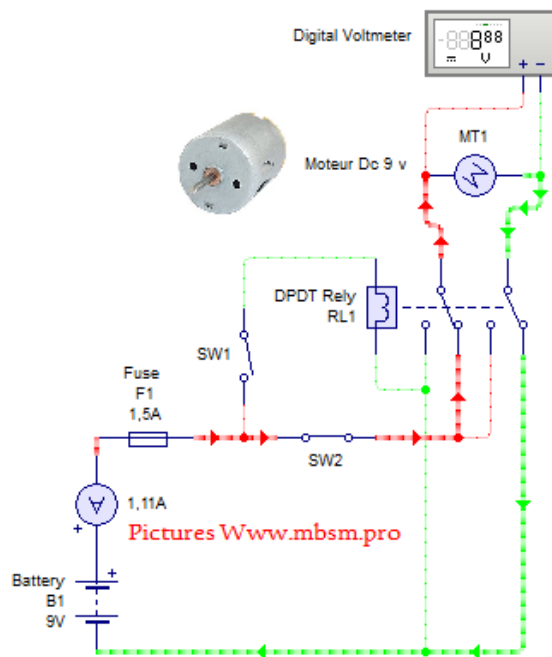

Mbsm.pro ,Inverser la rotation, d'un moteur 9v Dc, avec DPDT Rely  
Mbsm.pro ,Inverser la rotation, d'un moteur 9v Dc, avec DPDT Rely

PictureS Mbsm Dot Pro : [www.mbsm.pro](http://www.mbsm.pro)

PictureS Mbsm Dot Pro : [www.mbsm.pro](http://www.mbsm.pro)

# Mbsm.pro ,Inverser la rotation, d'un moteur 9v Dc, avec DPDT Switch

Category: Technologie

written by [www.mbsm.pro](http://www.mbsm.pro) | 18 February 2018

PictureS Mbsm Dot Pro : [www.mbsm.pro](http://www.mbsm.pro)