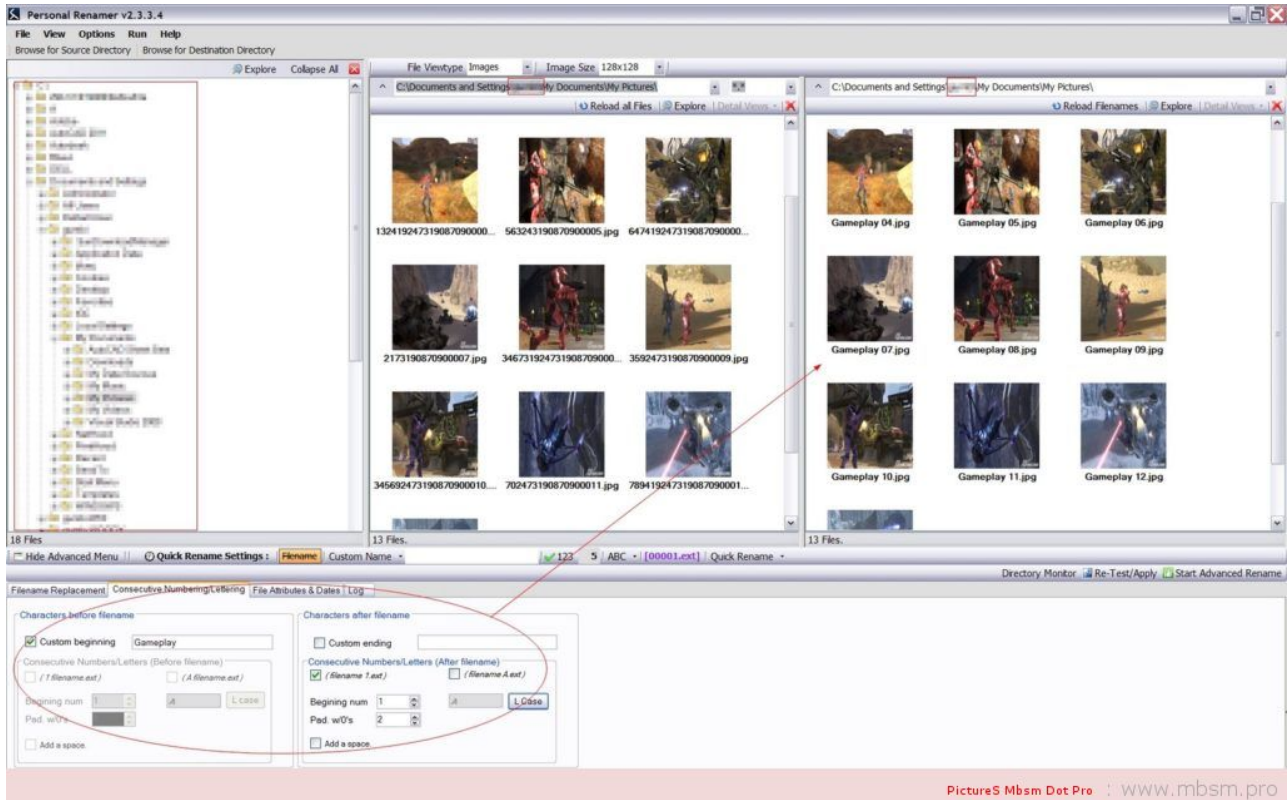

www.mbsm.pro , free,For windows, Personal Renamer , Easy filerenaming, Portable Bulk File Renamer, Folder monitor, All in one,

Personal Renamer is being upgraded, and now has an official website Please visit www.personalrenamer.com

Many have waited for this release, more specifically for the addition of the service monitor which has been added to the program in this release. Personal Renamer has always had the option to monitor a directory and rename files but with this latest addition users can have Personal Renamer monitor a directory invisibly the background, and more importantly while logged out. This is a very powerful and useful addition. Other new features include Undo and the option to apply saved settings when program starts up.

[Download Version 2.4.0.0 (Service Beta)](#)

[www-mbsm-pro-Personal-Renamer-Easy-filerenaming-Portable-Bulk-File-Renamer-Folder-monitor-All-in-one-1.jpg](#) (279 KB)