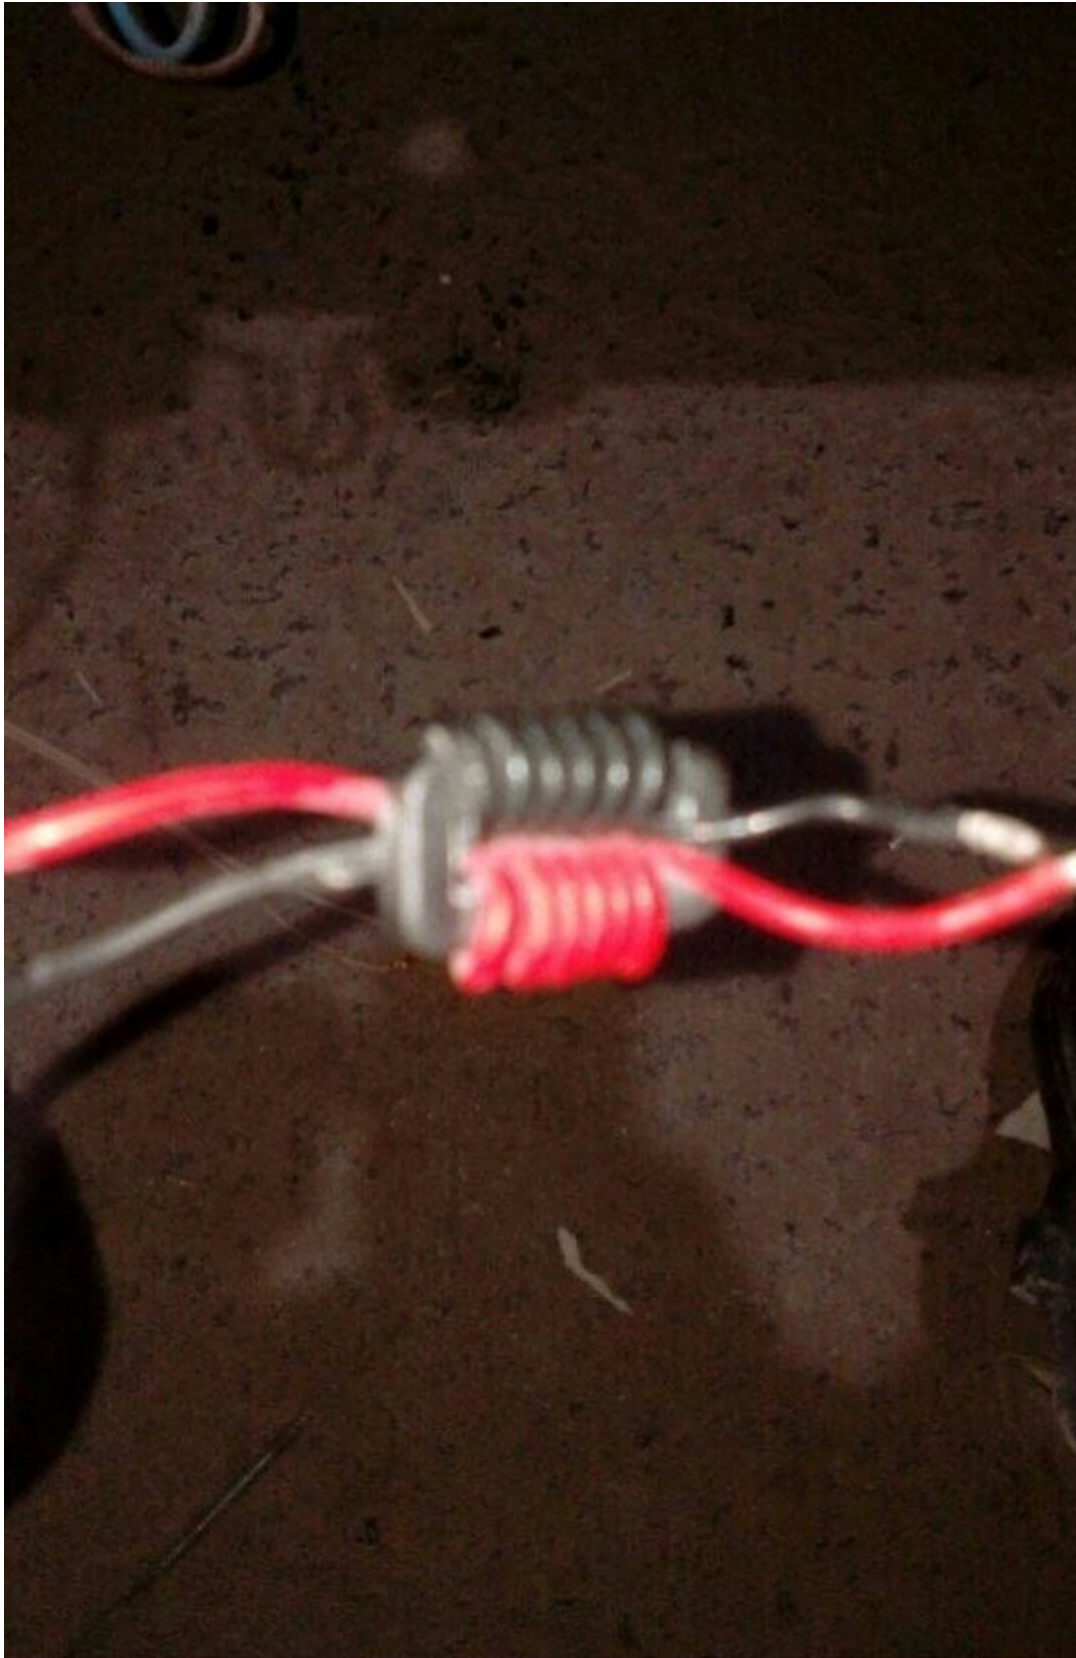

PictureS Mbsm Dot Pro : www.mbsm.pro

Le noyau de ferrite est utilisé pour réduire les interférences électromagnétiques dans les câbles électriques ou de signaux produits par le courant électrique.

Un noyau de ferrite agit comme un filtre ou réactance inductive, pour fournir une résistance au passage de courants alternatifs de haute fréquence qui peuvent provoquer des interférences dans les périphériques et appareils électroniques.