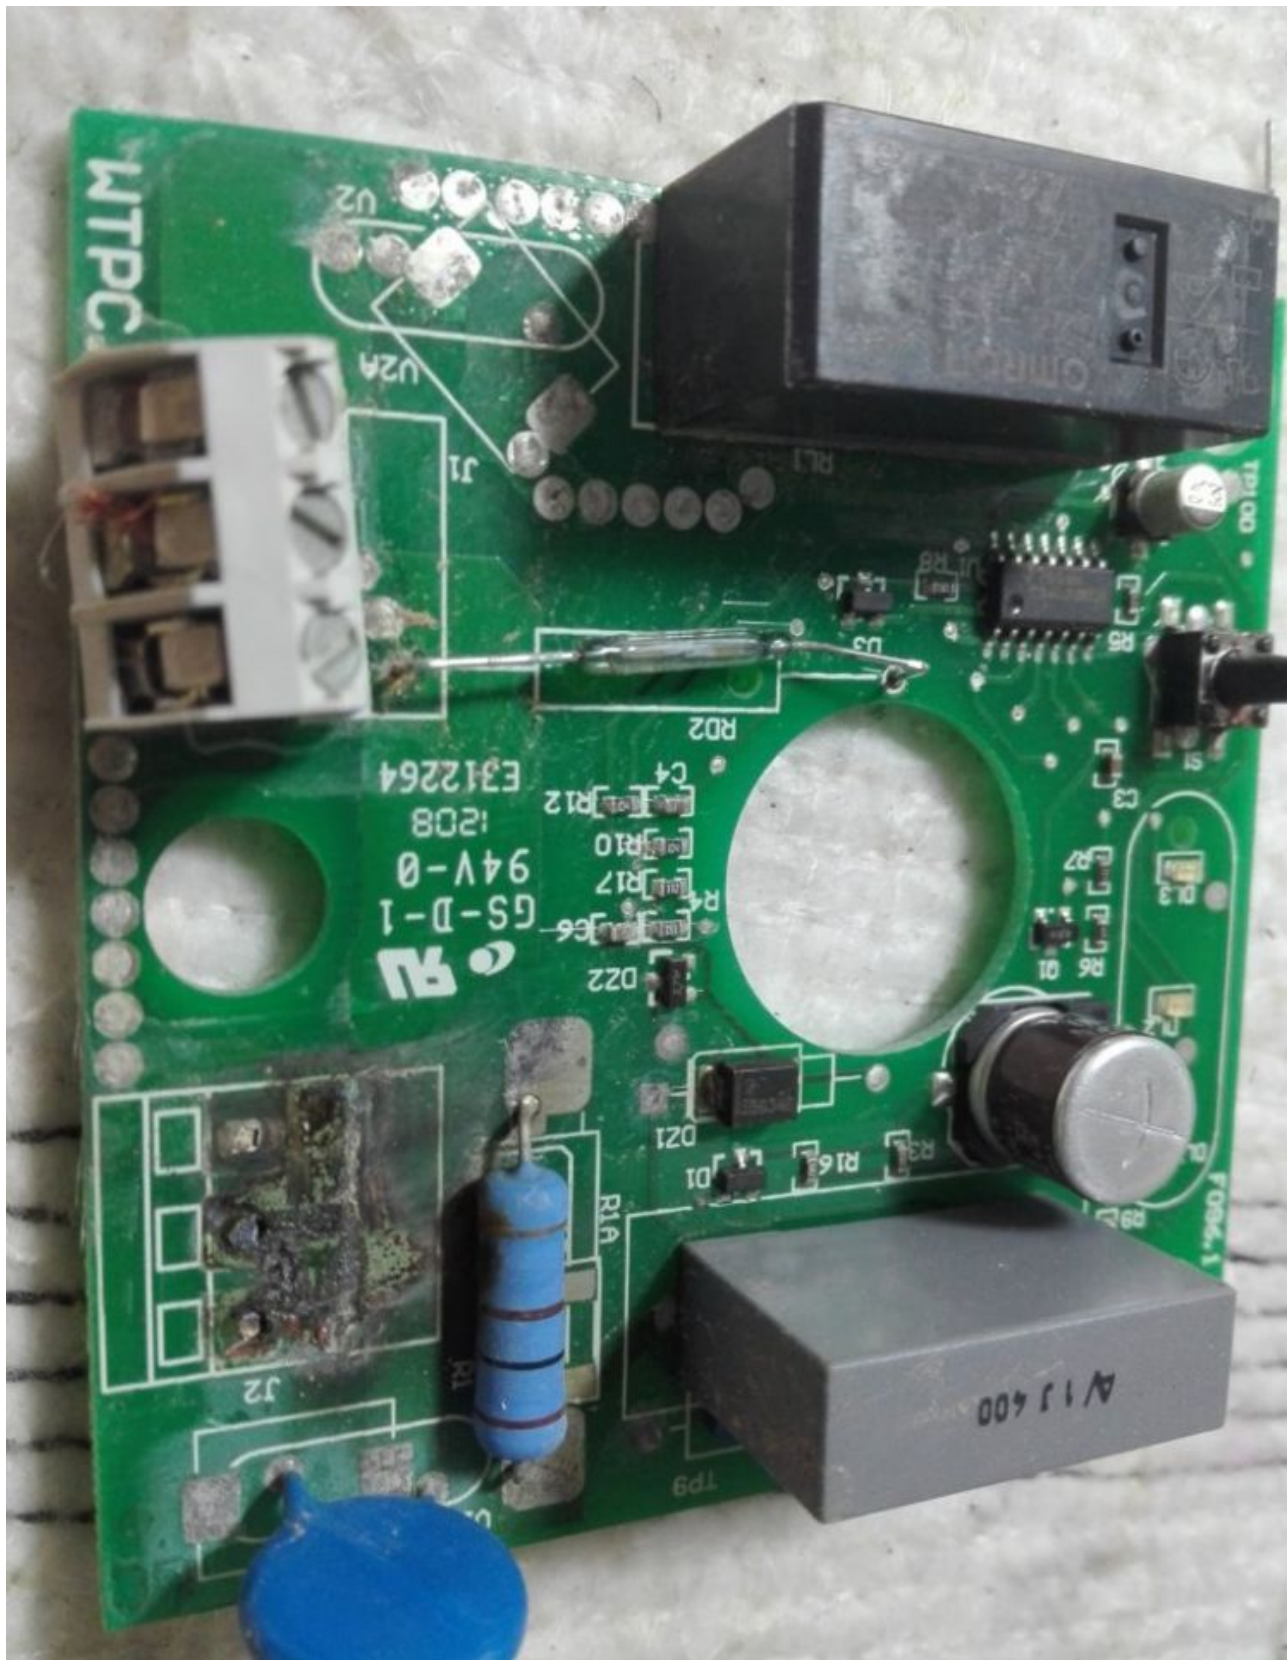

Picture5 Mbsm Dot Pro : www.mbsm.pro

Démarrage immédiat de la pompe à l'ouverture d'un robinet. Les contrôleurs de pression JETLY de la série PRESSCONTROL, permettent la suppression des dispositifs de commande et de protection manque d'eau de la pompe (électrodes, flotteurs, contacteurs manométrique). En effet, les PRESSCONTROL sont des systèmes hydrauliques et électroniques conçus pour automatiser et protéger contre le manque d'eau les pompes de surfaces et immergées. Ce système gère automatiquement le fonctionnement de la pompe et