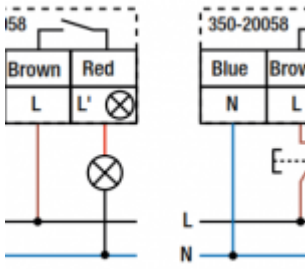

[mbsm_dot_pro_detecteur1.png (167 KB)](#)

PictureS Mbsm Dot Pro : www.mbsm.pro

[mbsm_dot_pro_detecteur1.png (156 KB)](#)