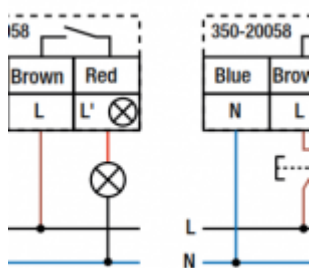

[mbsm_dot_pro_detecteur2.jpg (49 KB)](#)

[mbsm_dot_pro_detecteur.png (26 KB)](#)

PictureS Mbsm Dot Pro : www.mbsm.pro

[mbsm_dot_pro_detecteur.png (26 KB)](#)