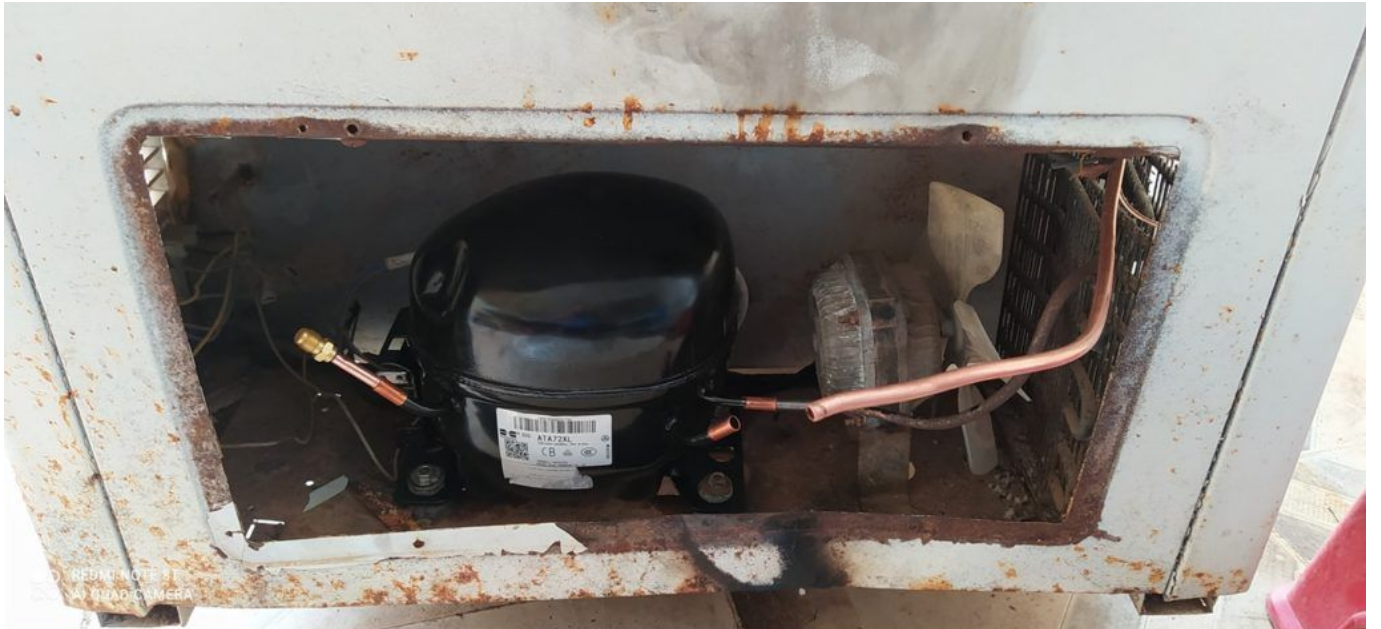

Private Picture Copyright : WWW.MBSM.PRO