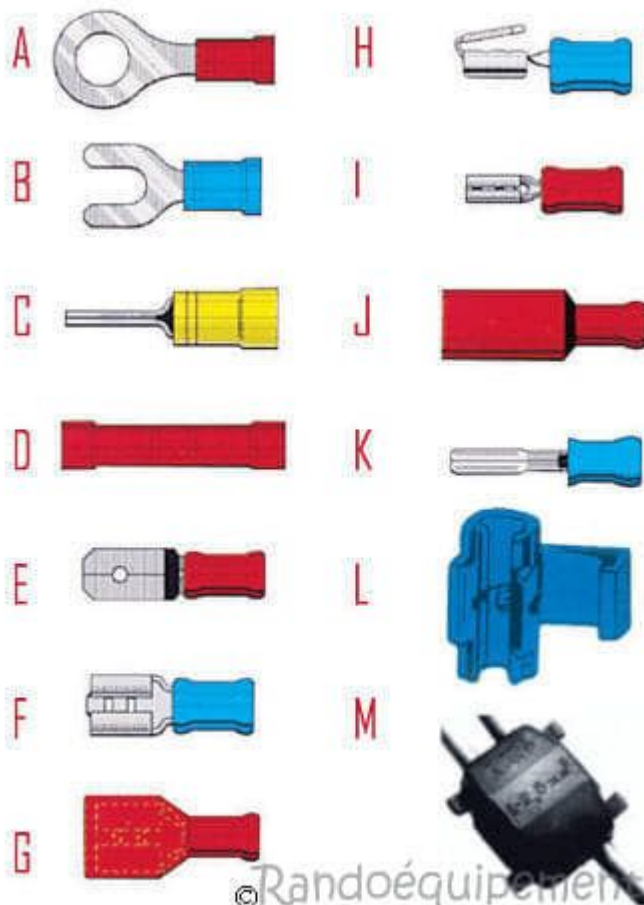

Cosse et Fiche plat

Category: Technologie

written by www.mbsm.pro | 7 April 2020

PictureS Mbsm Dot Pro : www.mbsm.pro

On trouve également sur le marché des **cosse**s pour batterie qui diffèrent selon leur surface de contact avec la batterie. Dans cette catégorie d'accessoires de connexion, on peut trouver des boîtes de dérivation, du ruban adhésif ou des bornes et des dominos.