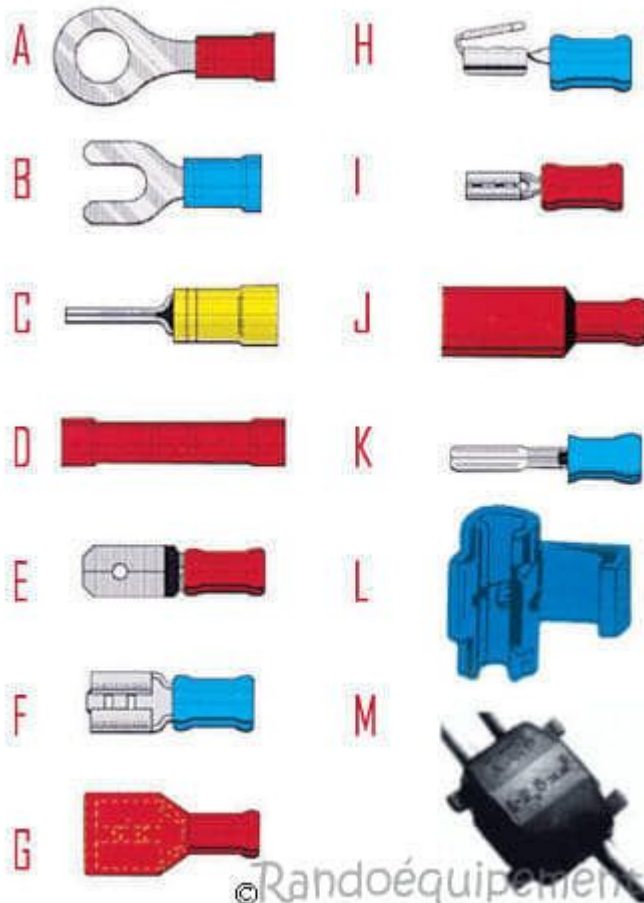

# Cosse et Fiche plat

Category: Technologie

written by [www.mbsm.pro](http://www.mbsm.pro) | 7 April 2020

On trouve également sur le marché des **cosses** pour batterie qui diffèrent selon leur surface de contact avec la batterie. Dans cette catégorie d'accessoires de connexion, on peut trouver des boîtes de dérivation, du ruban adhésif ou des bornes et des dominos.