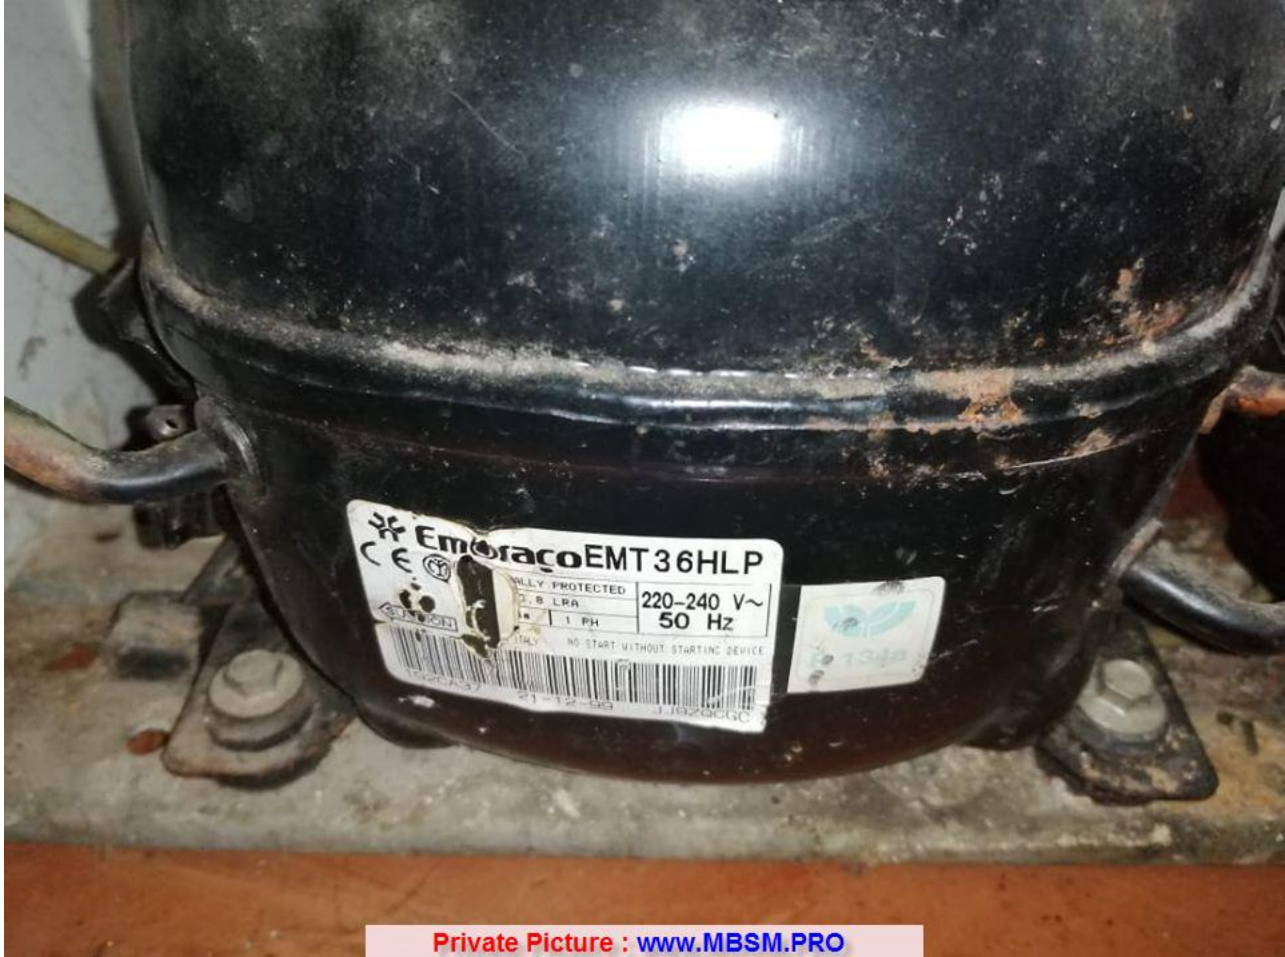

EMT36HLP , EMBRACO , ASPERA , COMPRESSEUR FRIGORIFIQUE , 220/240V 50Hz , 1/10 HP, déplacement 3,97 , R134 , LBP

Category: Technologie, Tester ok
 written by www.mbsm.pro | 11 May 2020

EMT36HLP , EMBRACO , ASPERA , COMPRESSEUR FRIGORIFIQUE , 220/240V 50Hz , 1/10 HP,
 déplacement 3,97 , R134 , LBP

Mbsm.pro, GL90TB , COMPRESSEUR ACC CUBIGEL ELECTROLUX, R134A , 1/4HP 230V

Category: Solutions, Tester ok
 written by Jamila | 11 May 2020

PictureS Mbsm Dot Pro : www.mbsm.pro

Mbsm.pro, GL90TB , COMPRESSEUR ACC CUBIGEL ELECTROLUX, R134A ,1/4HP 230V

- Puissance en cheval 1/4 CV
 - Alimentation 220-240 V 50 Hz
 - Gaz R134a HMBP
 - Cylindrée du compresseur 8,8 cm³
 - Température d'utilisation max. 32°C
 - Complet avec starter, condensateur, boîtier et système de fixation
- La photo montre l'aspect du compresseur, pas son étiquette réelle