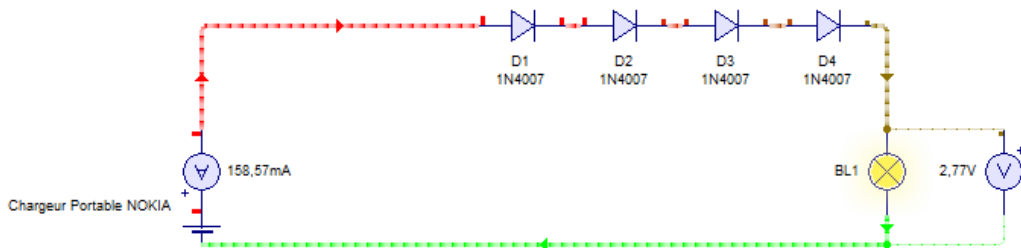

Reduire 5.0v d'un chargeur gsm portable Jusqu'à 3.0V Pour Allimenter un Chauffe-eau 10 Litre Électronique

written by Lilianne | 2 February 2021

تقليل 5.0 فولت من شاحن جي إس إم محمول إلى 3.0 فولت لتشغيل سخان مياه إلكتروني بسعة 10 لترات

Reduire 5.0v d'un chargeur gsm portable Jusqu'à 3.0V Pour Allimenter un Chauffe-eau 10 Litre Électronique

Reduce 5.0v of a portable gsm charger to 3.0V to power a 10 liter electronic water heater

Private Picture Copyright : WWW.MBSM.PRO

Private Picture Copyright : WWW.MBSM.PRO

MIND Global Oy

Made in China

Model: FC0200 Output: DC 5V - 1A

Input: AC 100-240V, 50-60Hz, 0.15A

08212

ERIC

CE