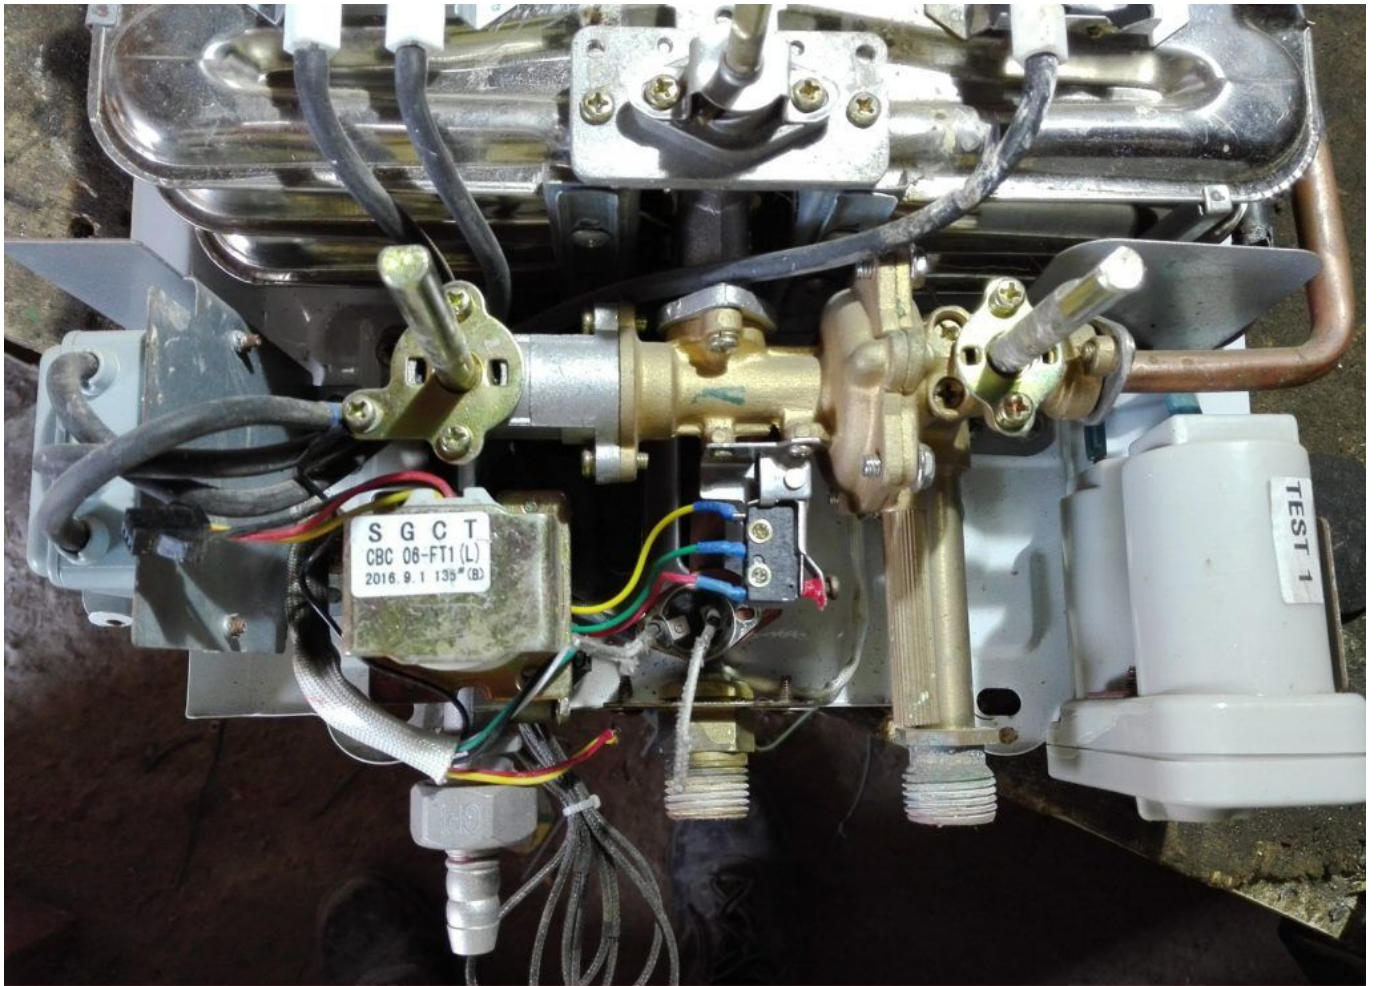

Changement injecteur gaz , M5 chauffe-eau Electronique 10l

Category: Technologie, Tester ok

written by www.mbsm.pro | 11 April 2020

Picture5 Mbsm Dot Pro : www.mbsm.pro

Changement injecteur gaz , M5 chauffe-eau Electronique 10l