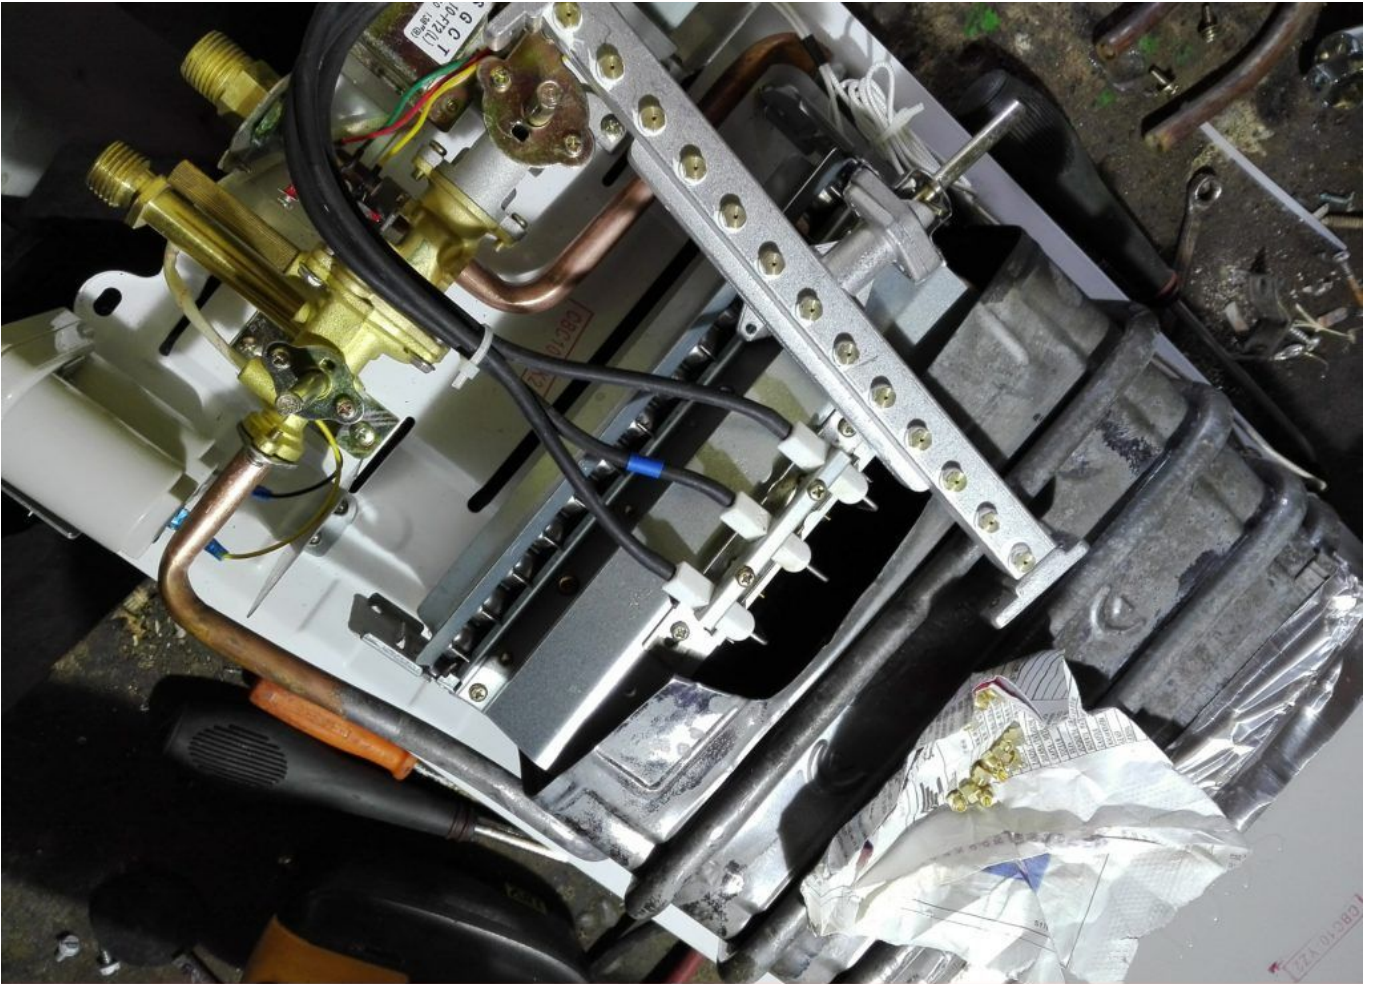

Changement injecteur gaz , M5 chauffe-eau Electronique 10l

Category: Technologie, Tester ok

written by www.mbsm.pro | 11 April 2020

Picture5 Mbsm Dot Pro : www.mbsm.pro

Changement injecteur gaz , M5 chauffe-eau Electronique 10l