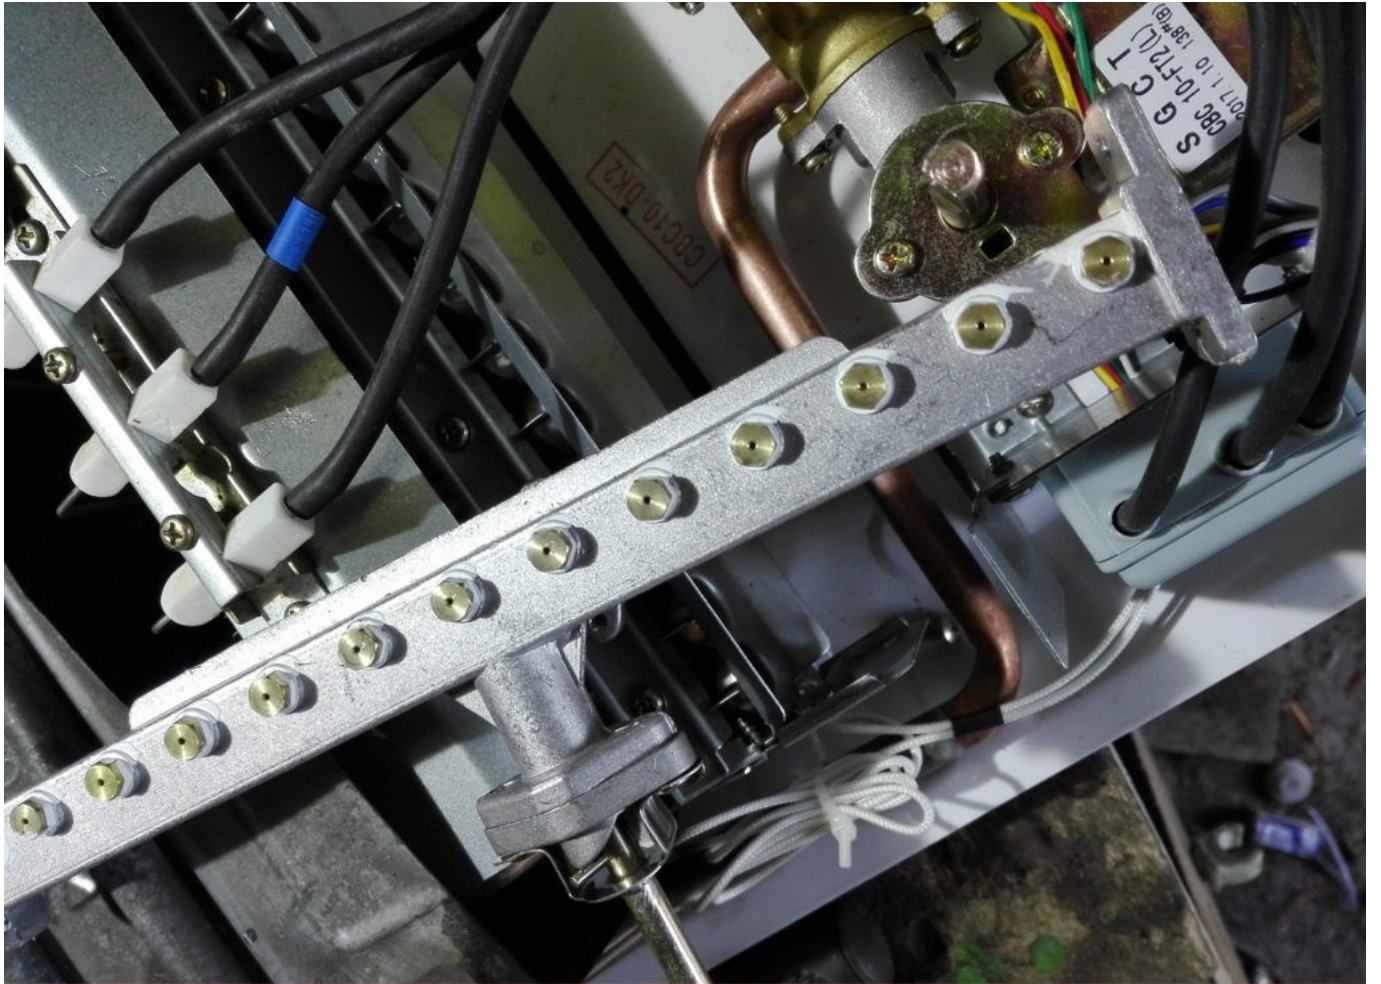

Changement injecteur gaz , M5 chauffe-eau Electronique 10l

Category: Technologie, Tester ok

written by www.mbsm.pro | 11 April 2020

Picture5 Mbsm Dot Pro : www.mbsm.pro

Changement injecteur gaz , M5 chauffe-eau Electronique 10l