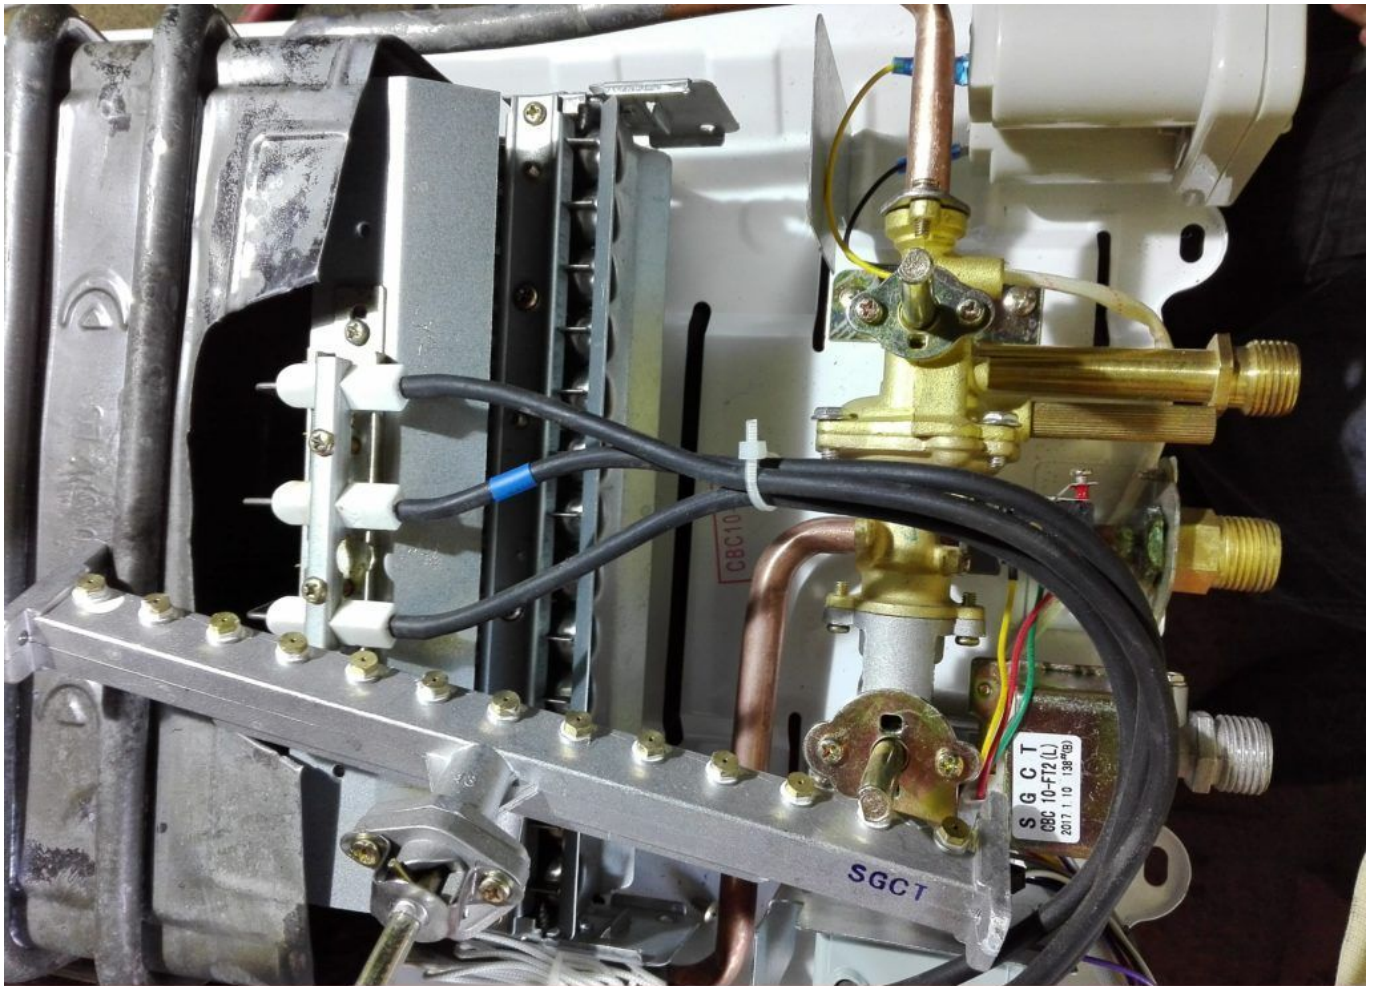

Changement injecteur gaz , M5 chauffe-eau Electronique 10l

Category: Technologie, Tester ok

written by www.mbsm.pro | 11 April 2020

Picture5 Mbsm Dot Pro : www.mbsm.pro

Changement injecteur gaz , M5 chauffe-eau Electronique 10l