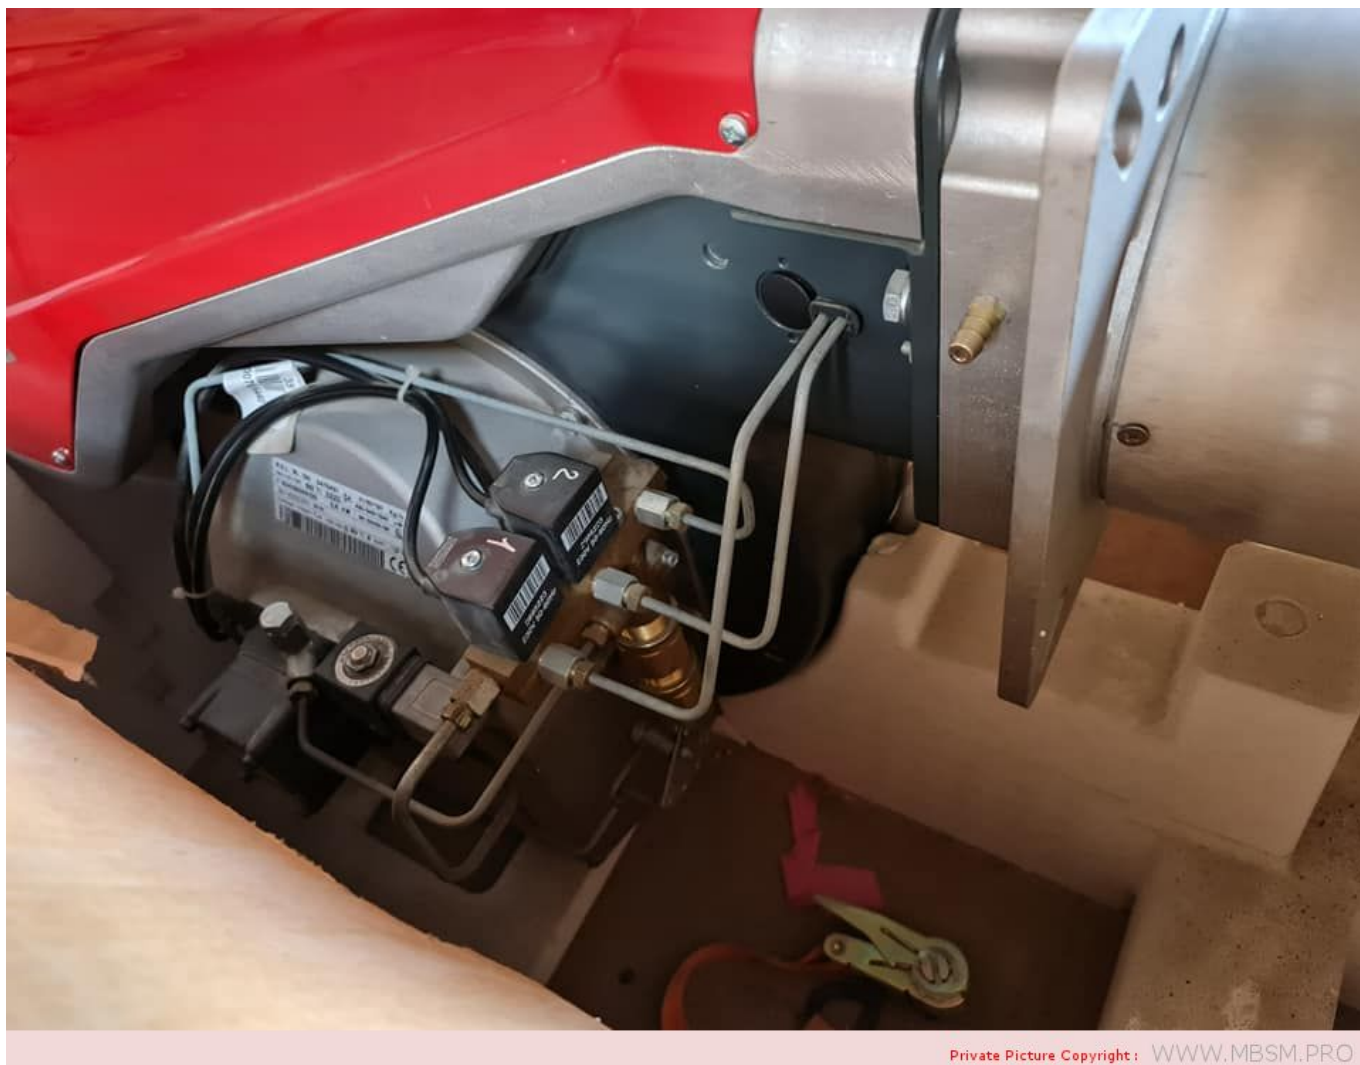

Private Picture Copyright : WWW.MBSM.PRO

PICTURES : Jeux mitigeurs encastree , pour une salle d'eau

Category: Non classé, Plomberie

written by www.mbsm.pro | 29 January 2021