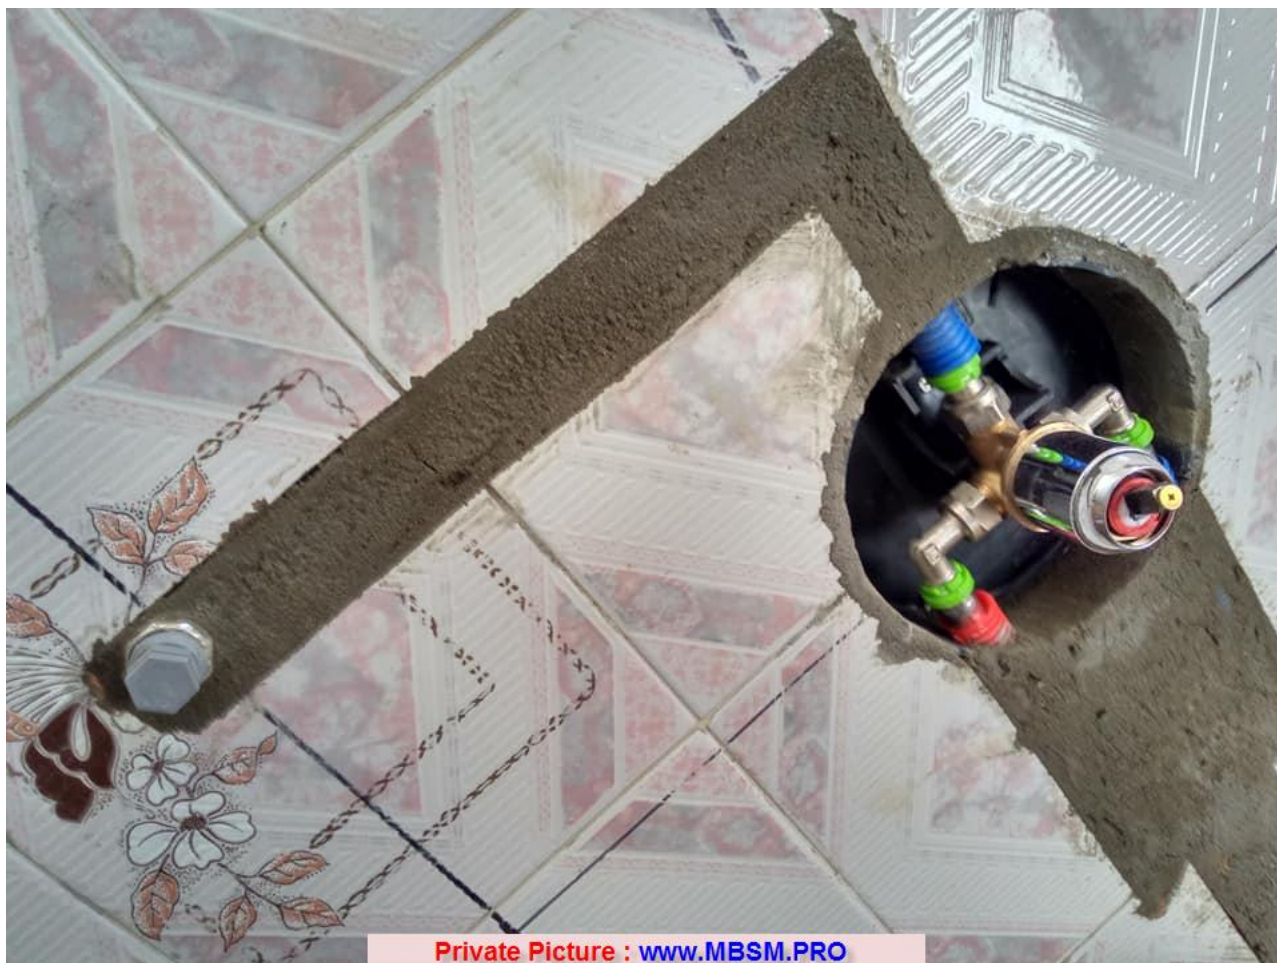

Private Picture Copyright : WWW.MBSM.PRO

PICTURES : Jeux mitigeurs encastree , pour une salle d'eau

Category: Non classé, Plomberie

written by www.mbsm.pro | 29 January 2021

Private Picture : www.MBSM.PRO

IMAGES FACEBOOK

Les artistes de plomberie et chauffage central

Robinet *Salle de Bain* Matériel: en cuivre. Fonctionnement silencieux. Fonction: mélange d'eau chaude et d'eau froide; Mitigeur monocommande