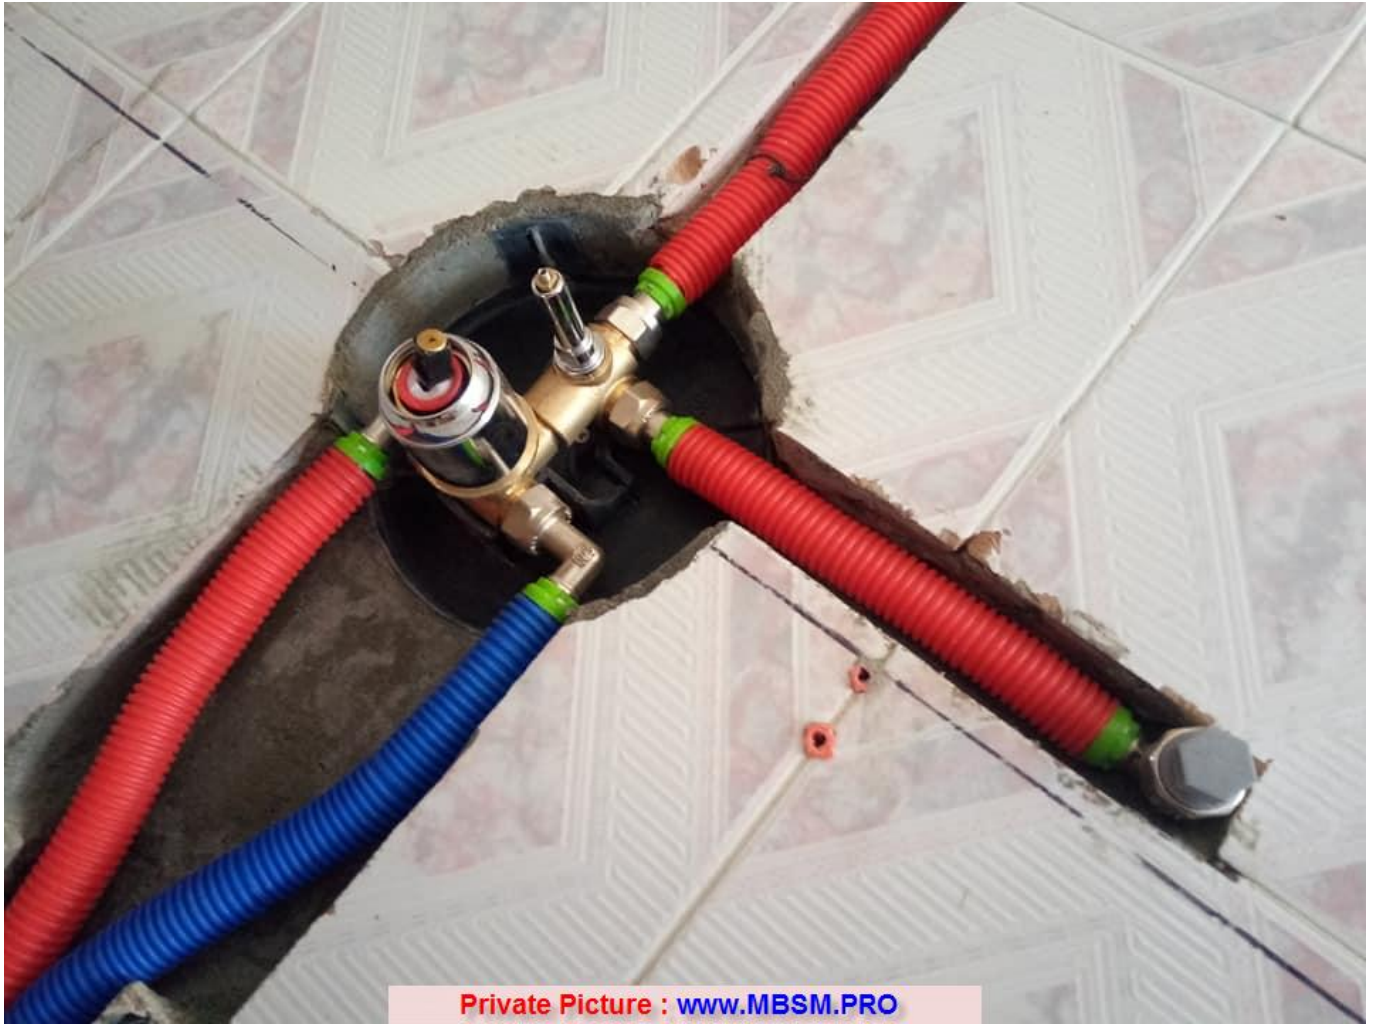

IMAGES FACEBOOK

Les artistes de plomberie et chauffage central

Robinet *Salle de Bain* Matériel: en cuivre. Fonctionnement silencieux. Fonction: mélange d'eau chaude et d'eau froide; Mitigeur monocommande

Private Picture : www.MBSM.PRO

Private Picture : www.MBSM.PRO

Private Picture : www.MBSM.PRO

Private Picture : www.MBSM.PRO

Private Picture : www.MBSM.PRO

Private Picture : www.MBSM.PRO

Private Picture : www.MBSM.PRO

Private Picture : www.MBSM.PRO

Installation de mitigeur de douche Jacousie encastré

Category: Plomberie

written by www.mbsm.pro | 29 January 2021

PictureS Mbsm Dot Pro : www.mbsm.pro

Les artistes de plomberie et chauffage central