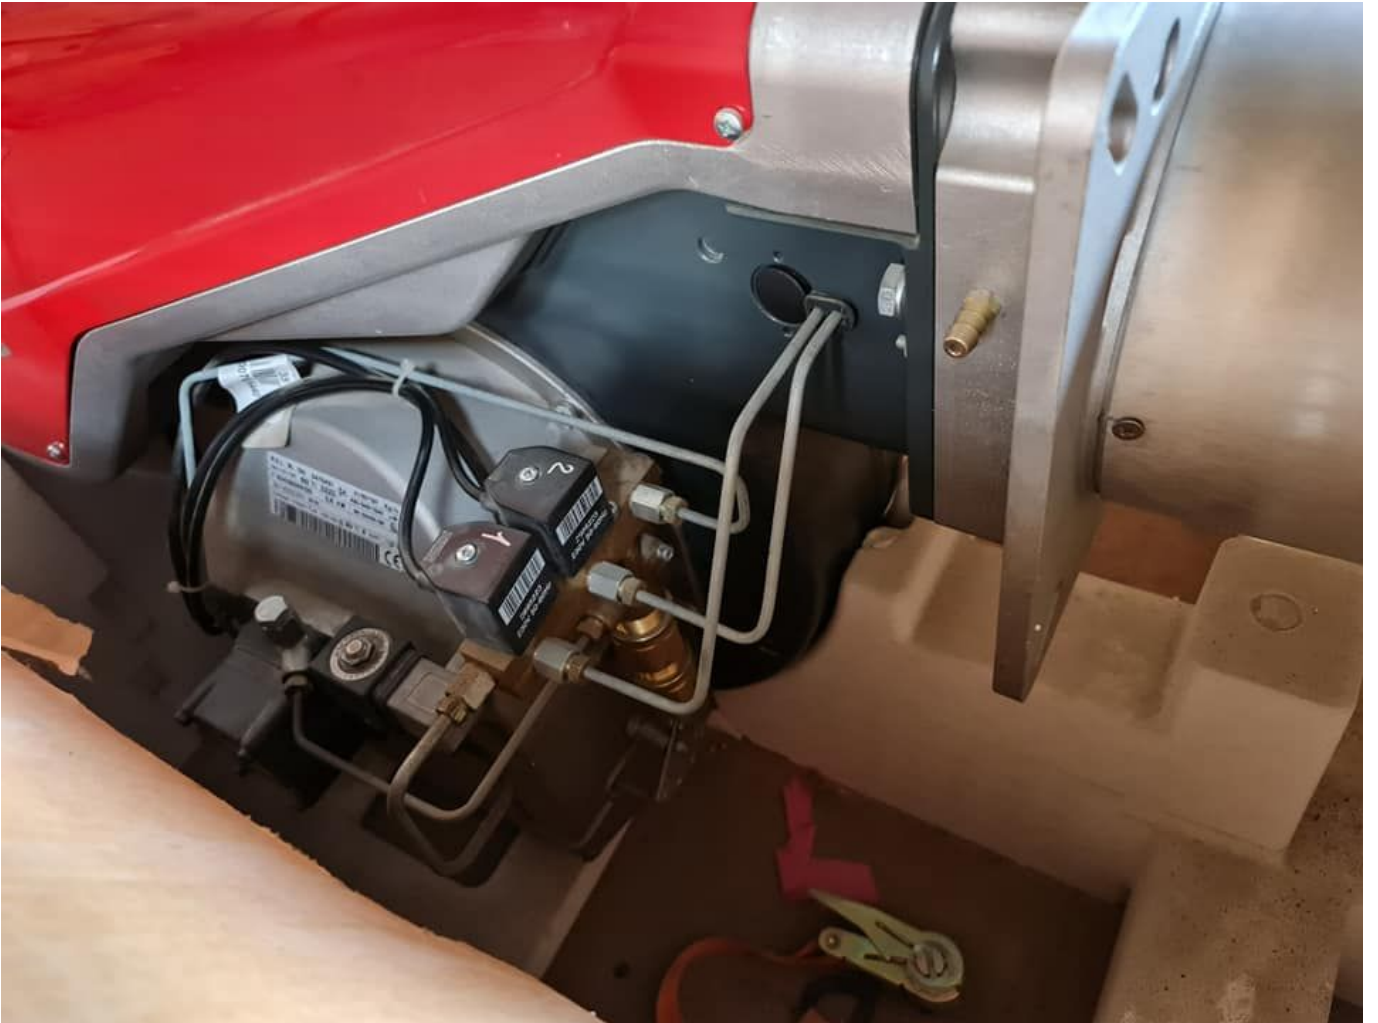

MAZOUT, Brûleur, FIOUL, Combust, RIELLO, RBL, R.B.L, Baltur , POUR CHAURIDIÈRE DE CHAUFFAGE DOMESTIQUE

Category: Plomberie,Technologie

written by www.mbsm.pro | 29 January 2021

Private Picture Copyright : WWW.MBSM.PRO

MAZOUT, Brûleur, FIOUL, Combust, RIELLO, RBL, R.B.L, Baltur , POUR CHAURIDIÈRE DE CHAUFFAGE DOMESTIQUE

696440

R.E.L. RL 130 3475431			41/80+130 Kg/n
TIPO/TYP/TYPE	662 T1 DZZO		486/948+1540 kW
N°	02428000129	2,6 kW	BN 5G426/99 
3N~400/230V 50 Hz			
Combust. / Heizöl / Fuel		max.visc @ 20 °C	6 mm ² /s (1,5°E)

Private Picture Copyright : WWW.MBSM.PRO

R.B.L.	RL 190	3092152		64/120+206 Kg/h
TPO/TYP/TYPE	2152D	DZZO		759/1423+2443 KV
N°	02478000225	5,5 kW		
3N ~ 400/230V		50 Hz		
Combust./Heizöl/Fuel max.visc @ 20°C 6 mm \varnothing (1,5"E)				
RELO S.p.A. I-37045 Legnago (VR)				