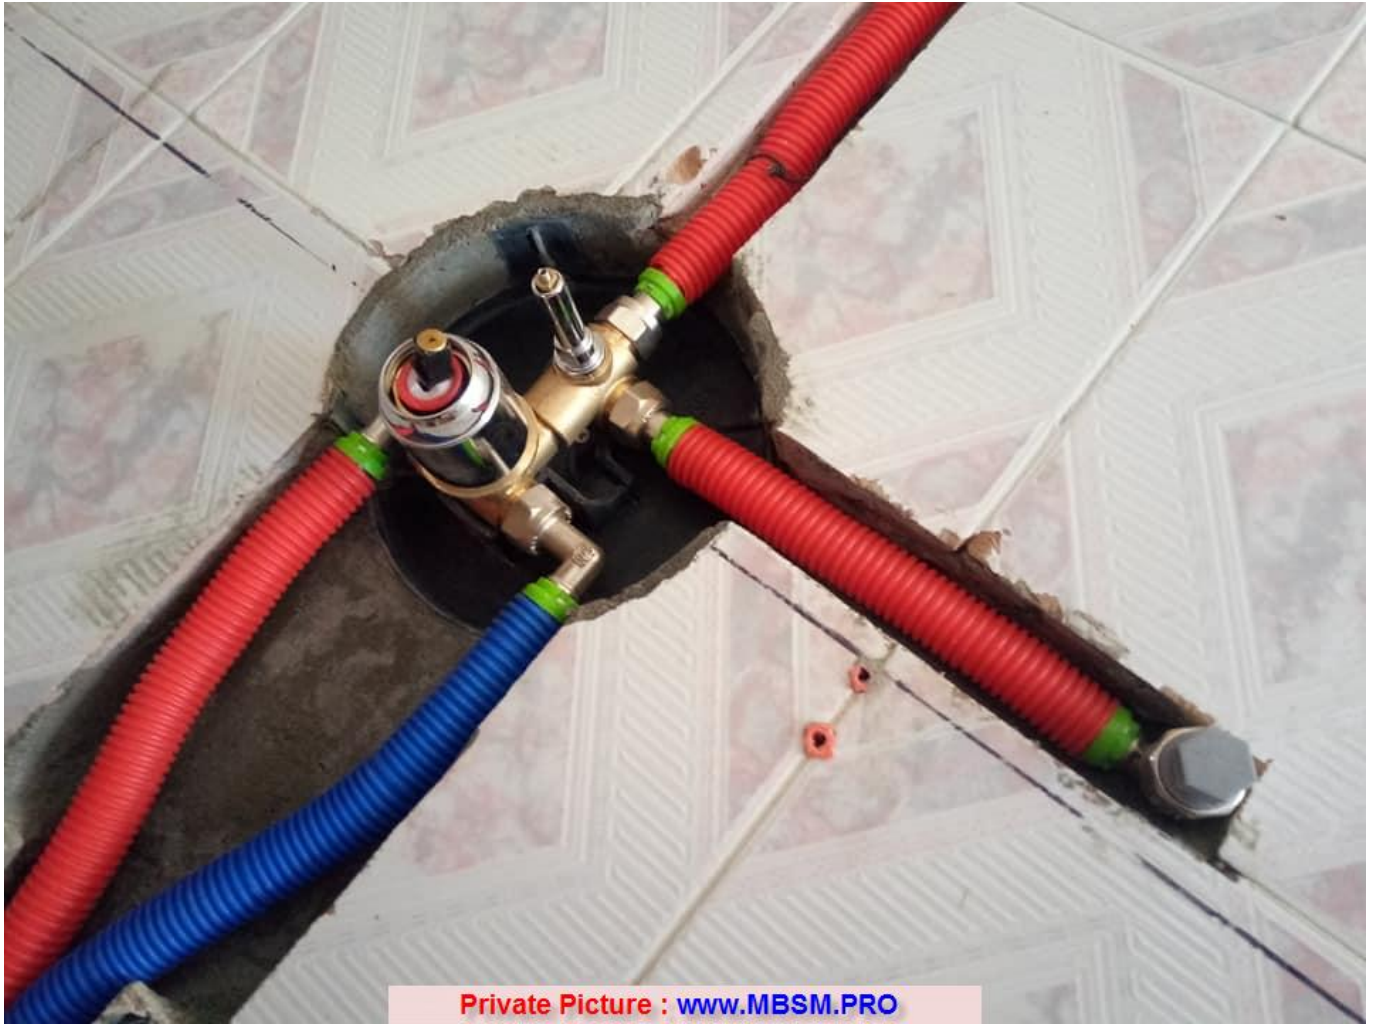

IMAGES FACEBOOK

Les artistes de plomberie et chauffage central

Robinet *Salle de Bain* Matériel: en cuivre. Fonctionnement silencieux. Fonction: mélange d'eau chaude et d'eau froide; Mitigeur monocommande

Private Picture : www.MBSM.PRO

Private Picture : www.MBSM.PRO

Private Picture : www.MBSM.PRO

Private Picture : www.MBSM.PRO

Private Picture : www.MBSM.PRO

Private Picture : www.MBSM.PRO

Private Picture : www.MBSM.PRO

Private Picture : www.MBSM.PRO

Private Picture : www.MBSM.PRO

Installation de mitigeur de douche Jacousie encastré

Category: Plomberie

written by www.mbsm.pro | 29 January 2021

PictureS Mbsm Dot Pro : www.mbsm.pro