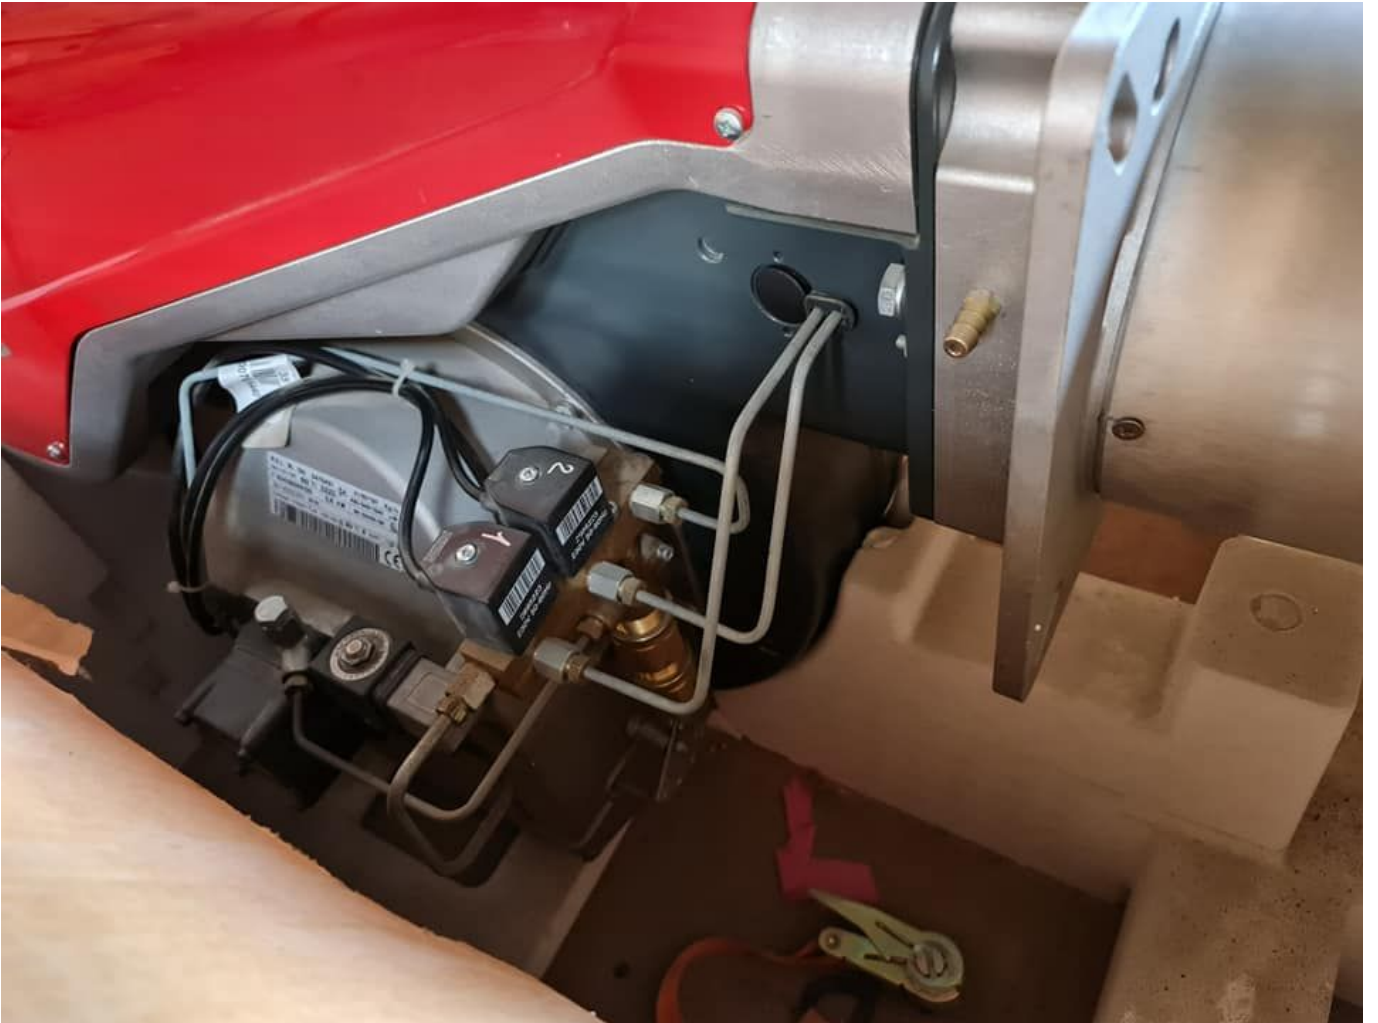

MAZOUT, Brûleur, FIOUL, Combust, RIELLO, RBL, R.B.L, Baltur , POUR CHAURIDIÈRE DE CHAUFFAGE DOMESTIQUE

Category: Plomberie,Technologie

written by www.mbsm.pro | 29 January 2021

Private Picture Copyright : WWW.MBSM.PRO

MAZOUT, Brûleur, FIOUL, Combust, RIELLO, RBL, R.B.L, Baltur , POUR CHAURIDIÈRE DE CHAUFFAGE DOMESTIQUE

Private Picture Copyright : WWW.MBSM.PRO

696440

R.E.L. RL 130 3475431			41/80+130 Kg/n
TIPO/TYP/TYPE	662 T1 DZZO		486/948+1540 kW
N°	02428000129	2,6 kW	BN 5G426/99 
3N~400/230V 50 Hz			
Combust. / Heizöl / Fuel		max.visc @ 20 °C	6 mm ² /s (1,5°E)

Private Picture Copyright : WWW.MBSM.PRO

R.B.L.	RL 190	3092152		64/120+206 Kg/h
TPO/TYP/TYPE	2152D	DZZO		759/1423+2443 KV
N°	02478000225	5,5 kW		
3N ~ 400/230V		50 Hz		
Combust./Heizöl/Fuel max.visc @ 20°C 6 mm \varnothing (1,5"E)				
<small>RELO S.p.A. I-37045 Legnago (VR)</small>				