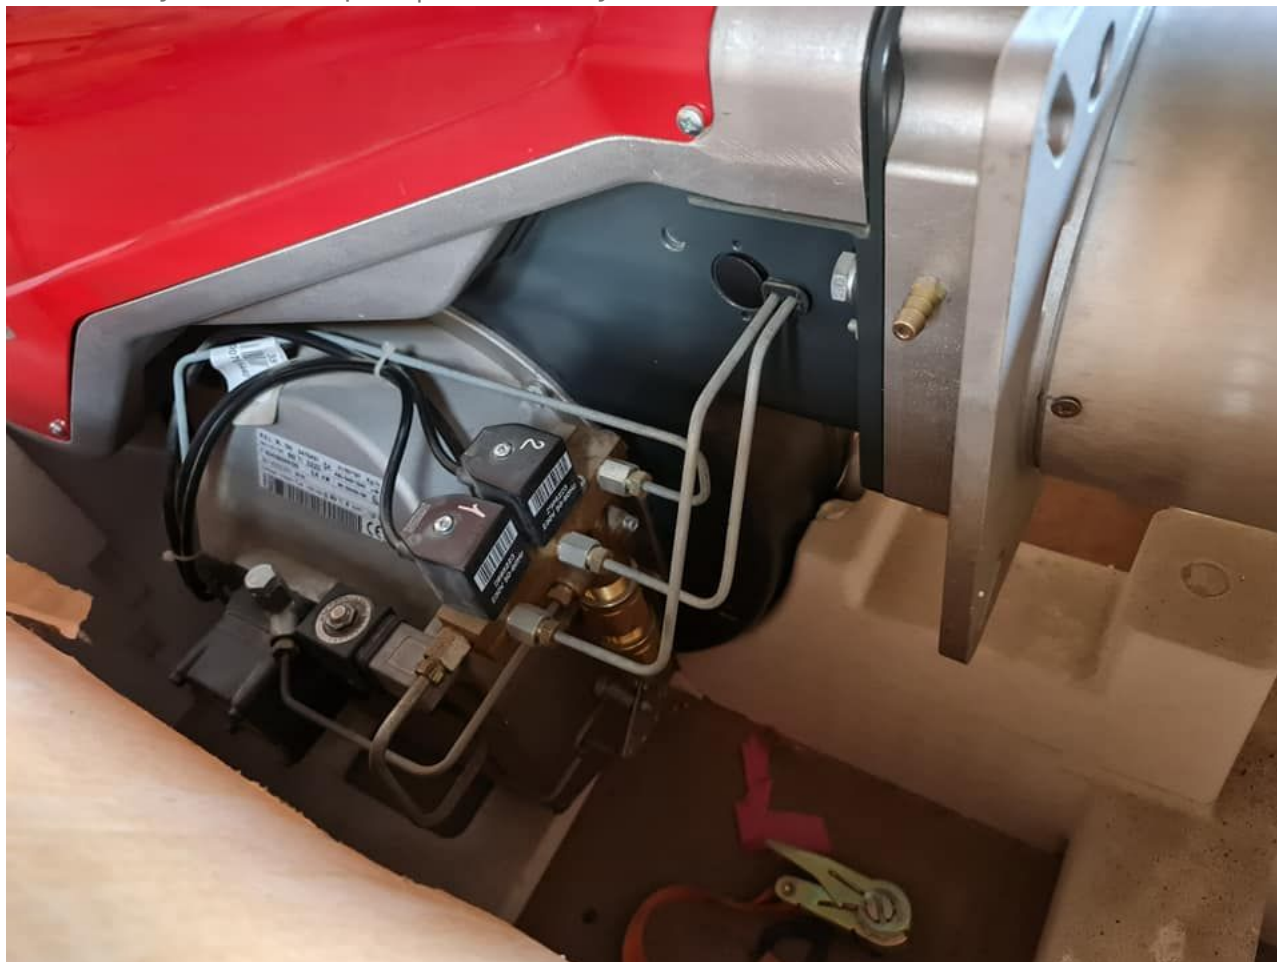

MAZOUT, Brûleur, FIOUL, Combust, RIELLO, RBL, R.B.L, Baltur , POUR CHAURIDIÈRE DE CHAUFFAGE DOMESTIQUE

Category: Plomberie,Technologie

written by www.mbsm.pro | 29 January 2021

Private Picture Copyright : WWW.MBSM.PRO

MAZOUT, Brûleur, FIOUL, Combust, RIELLO, RBL, R.B.L, Baltur , POUR CHAURIDIÈRE DE CHAUFFAGE DOMESTIQUE