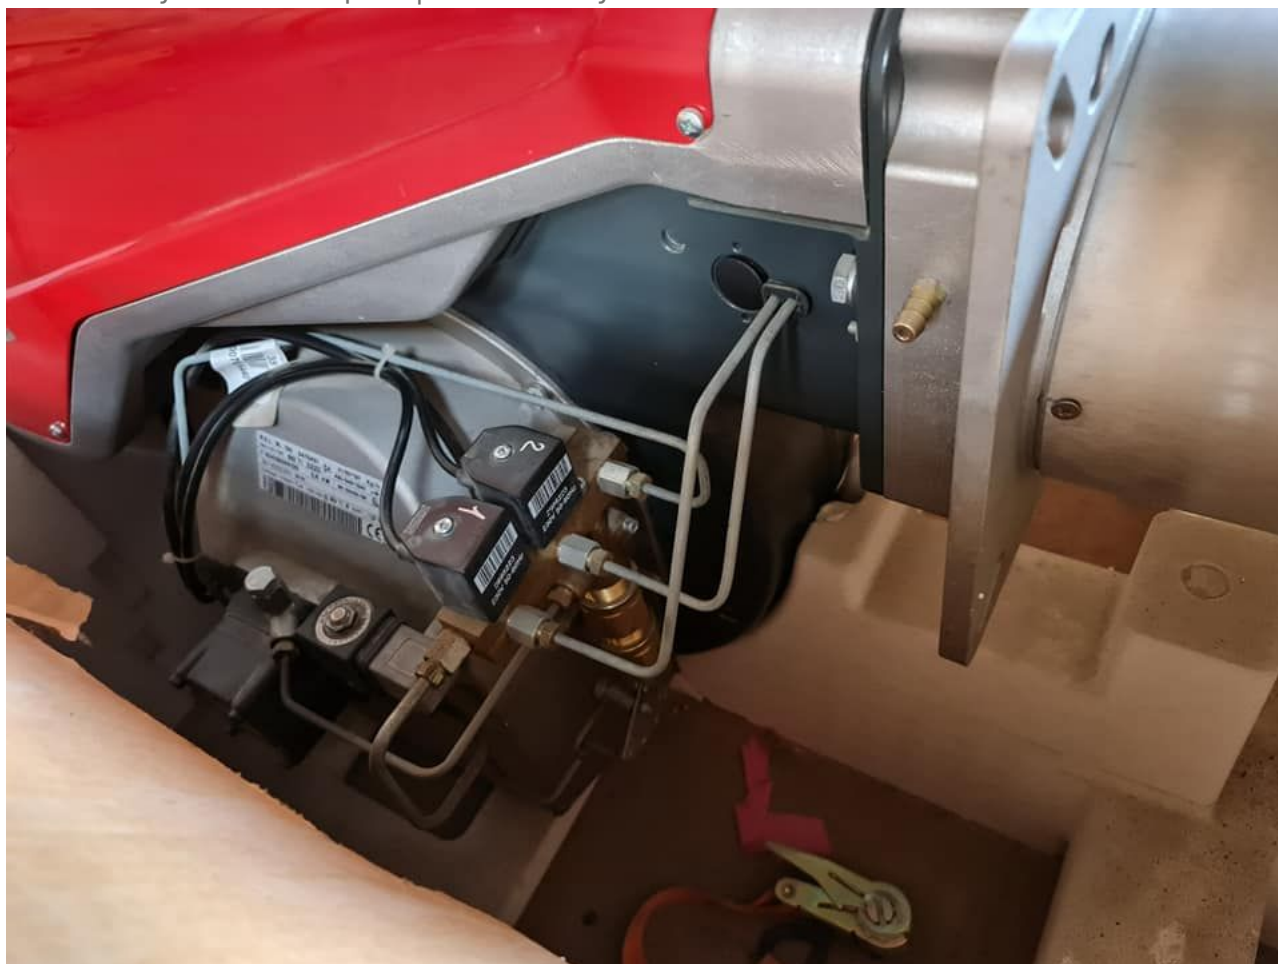

MAZOUT, Brûleur, FIOUL, Combust, RIELLO, RBL, R.B.L, Baltur , POUR CHAURIDIÈRE DE CHAUFFAGE DOMESTIQUE

Category: Plomberie,Technologie

written by www.mbsm.pro | 29 January 2021

Private Picture Copyright : WWW.MBSM.PRO

MAZOUT, Brûleur, FIOUL, Combust, RIELLO, RBL, R.B.L, Baltur , POUR CHAURIDIÈRE DE CHAUFFAGE DOMESTIQUE

Private Picture Copyright : WWW.MBSM.PRO

696440

R.E.L. RL 130 3475431			41/80+130 Kg/n
TIPO/TYP/TYPE	662 T1 DZZO		486/948+1540 kW
N°	02428000129	2,6 kW	BN 5G426/99 
3N~400/230V 50 Hz			
Combust. / Heizöl / Fuel		max.visc @ 20 °C	6 mm ² /s (1,5°E)

Private Picture Copyright : WWW.MBSM.PRO

R.B.L.	RL 190	3092152		64/120+206 Kg/h
TPO/TYP/TYPE	2152D	DZZO		759/1423+2443 KV
N°	02478000225	5,5 kW		
3N ~ 400/230V		50 Hz		
Combust./Heizöl/Fuel max.visc @ 20°C 6 mm \varnothing (1,5"E)				
<small>RELO S.p.A. I-37045 Legnago (VR)</small>				