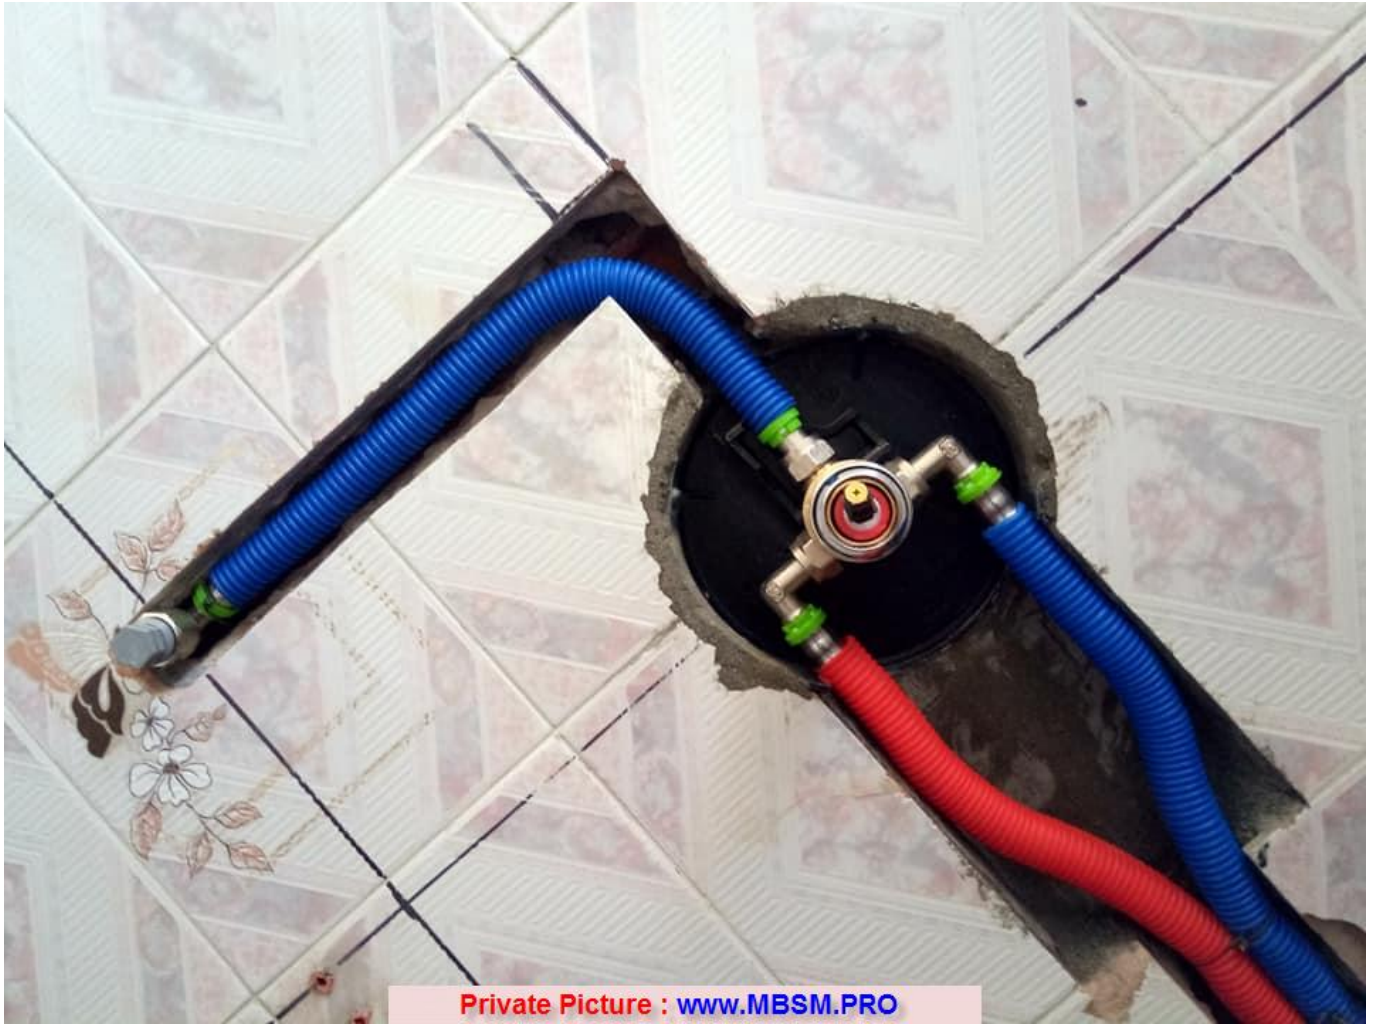

Private Picture Copyright : WWW.MBSM.PRO

PICTURES : Jeux mitigeurs encastree , pour une salle d'eau

Category: Non classé, Plomberie

written by www.mbsm.pro | 29 January 2021

Private Picture : www.MBSM.PRO

IMAGES FACEBOOK

Les artistes de plomberie et chauffage central

Robinet *Salle de Bain* Matériel: en cuivre. Fonctionnement silencieux. Fonction: mélange d'eau chaude et d'eau froide; Mitigeur monocommande