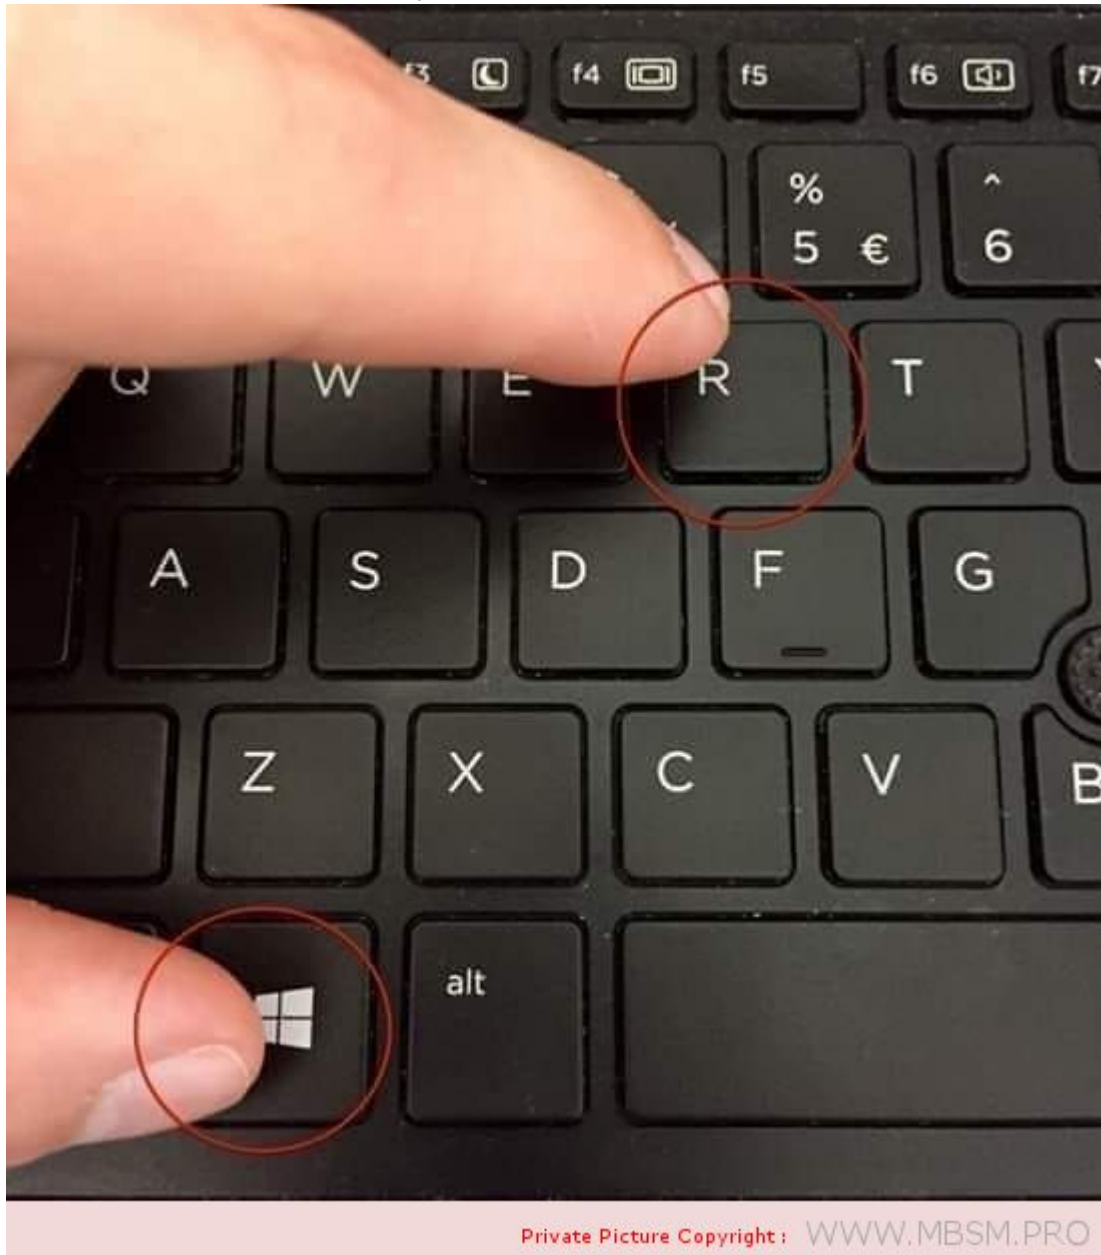

Systeme de touches de raccourci important ,Clavier PC

Category: Web

written by www.mbsm.pro | 23 October 2020

Private Picture Copyright : WWW.MBSM.PRO

Systeme de touches de raccourci important

- Ctrl+A. Sélectionner tous
- Ctrl+C. Copie
- Ctrl+X. Coupe
- Ctrl+V. Coller
- Ctrl+Z. Annuler
- Ctrl+G. Audacieux
- Ctrl+U. Souligner
- Ctrl+I. Italique
- F1. Aide
- F2. Renommer L'objet sélectionné
- F3. Trouver tous les fichiers
- F4. Ouvre le drop-Down de la liste de fichiers dans les boîtes de dialogue
- F5. Rafraîchir la fenêtre actuelle
- F6. Changement de focus dans Windows explorer
- F10. Active les options de la barre de menu
- Alt+Tab. Cycles entre applications ouvertes