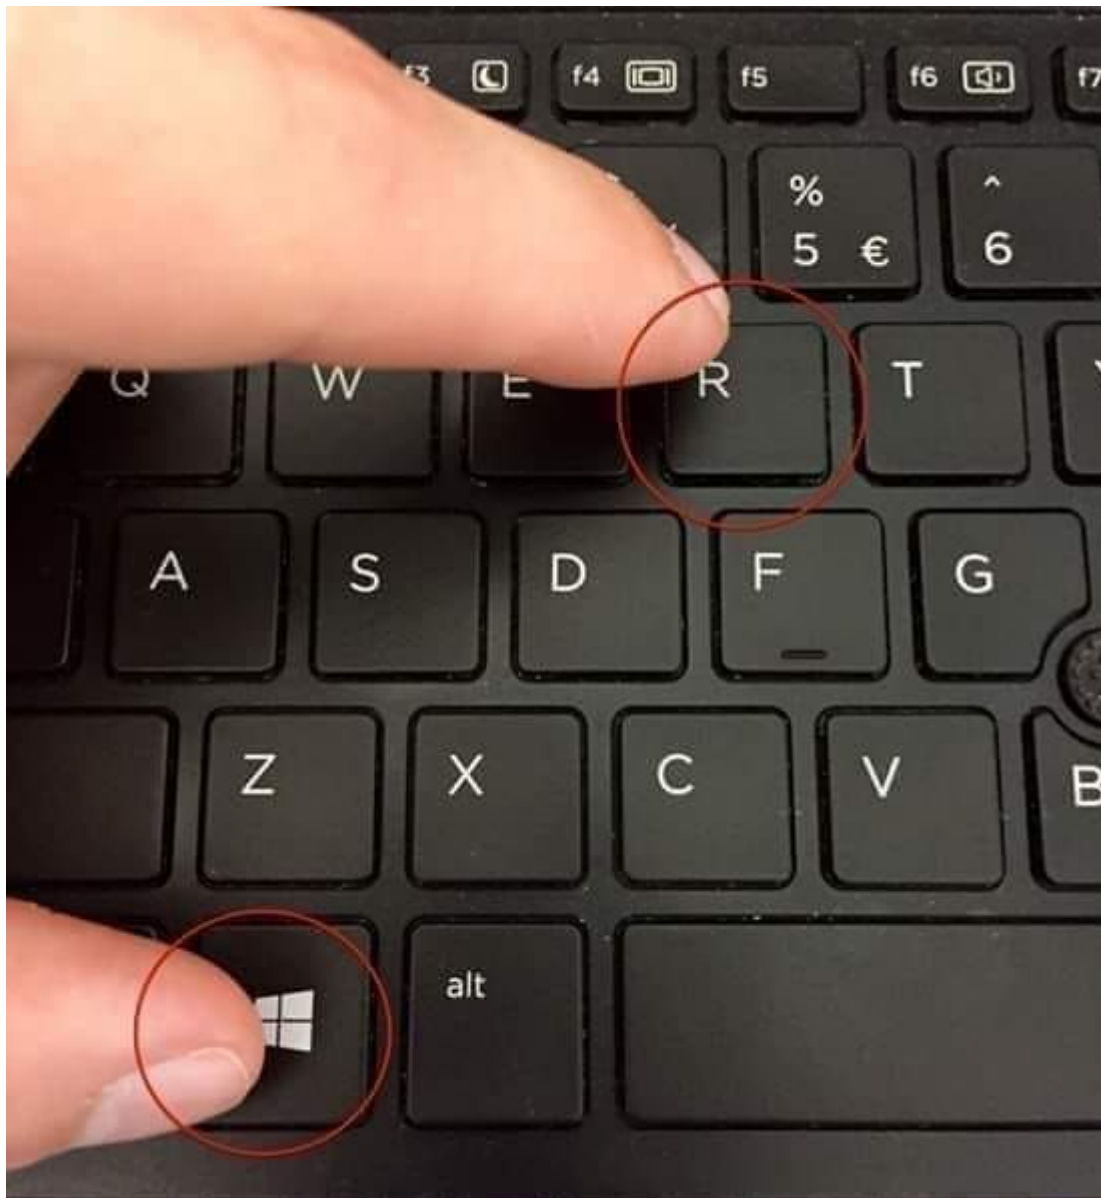

Systeme de touches de raccourci important ,Clavier PC

Category: Web

written by www.mbsm.pro | 23 October 2020

Private Picture Copyright : WWW.MBSM.PRO

Systeme de touches de raccourci important

- Ctrl+A. Sélectionner tous
- Ctrl+C. Copie
- Ctrl+X. Coupe
- Ctrl+V. Coller
- Ctrl+Z. Annuler
- Ctrl+G. Audacieux
- Ctrl+U. Souligner
- Ctrl+I. Italique
- F1. Aide
- F2. Renommer L'objet sélectionné
- F3. Trouver tous les fichiers
- F4. Ouvre le drop-Down de la liste de fichiers dans les boîtes de dialogue
- F5. Rafraîchir la fenêtre actuelle
- F6. Changement de focus dans Windows explorer
- F10. Active les options de la barre de menu
- Alt+Tab. Cycles entre applications ouvertes