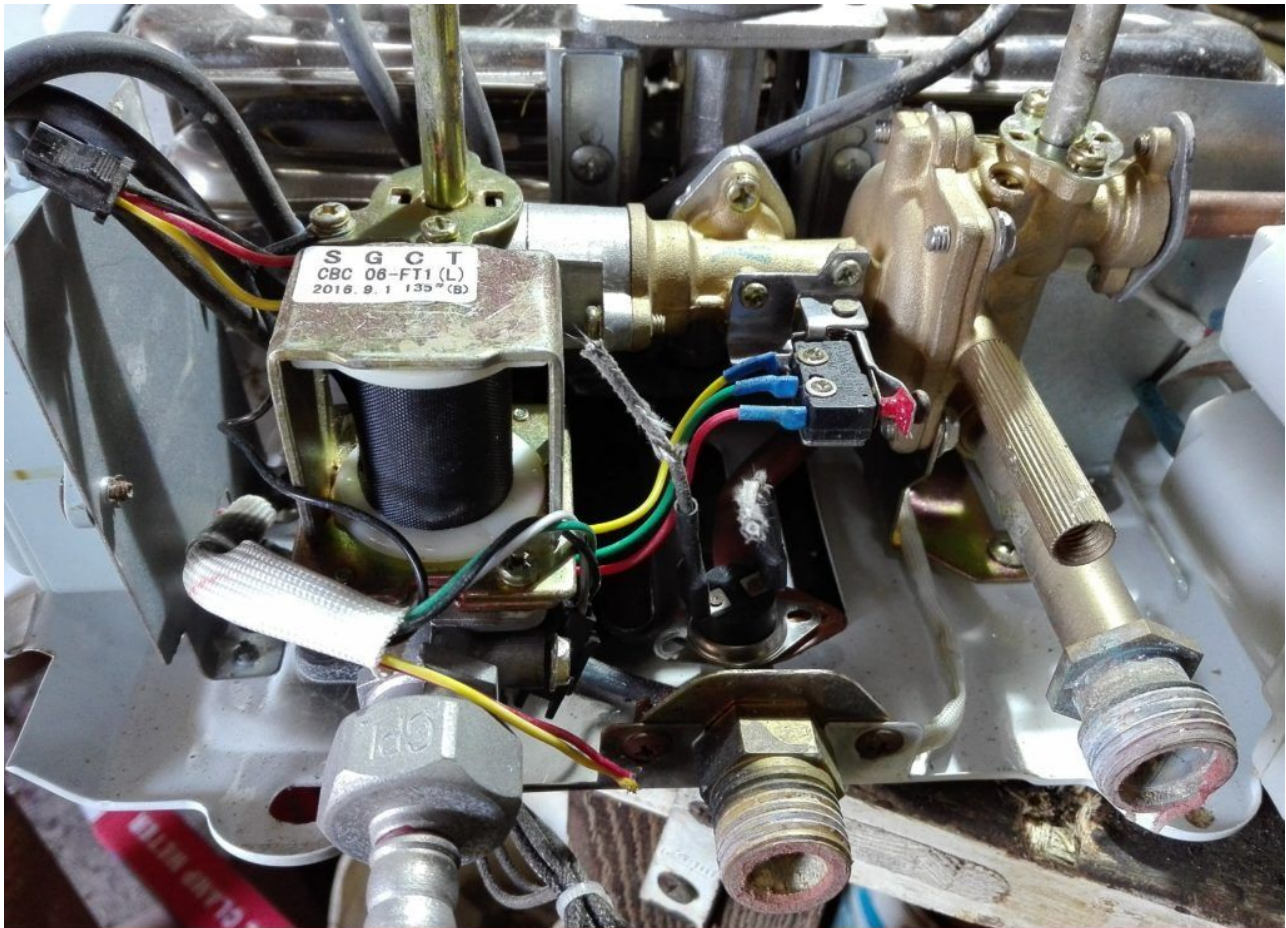

PictureS Mbsm Dot Pro : www.mbsm.pro