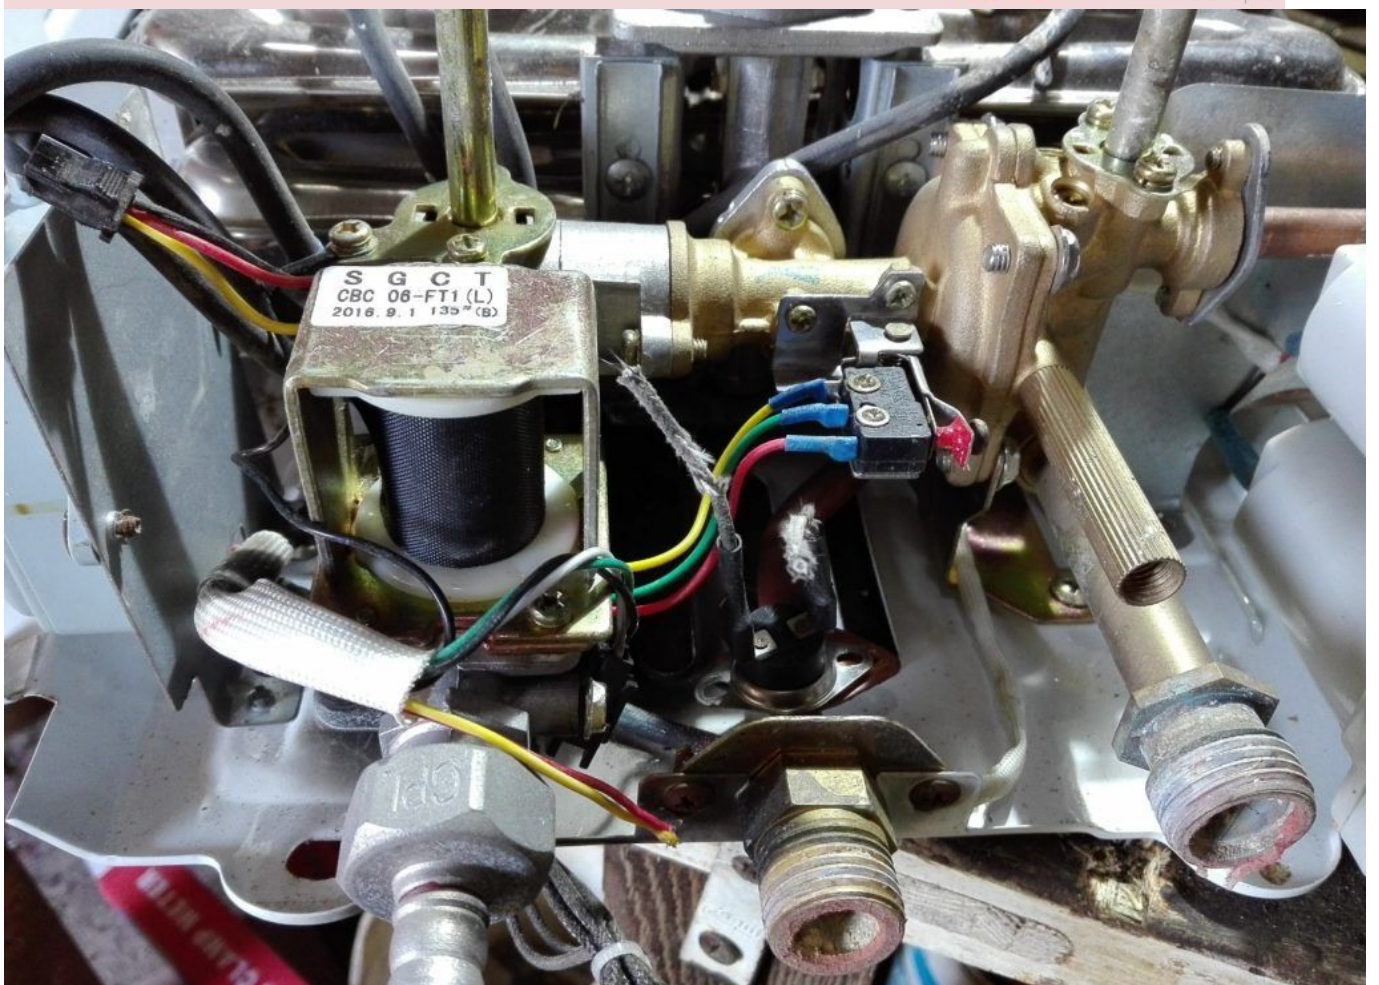

PictureS Mbsm Dot Pro : www.mbsm.pro