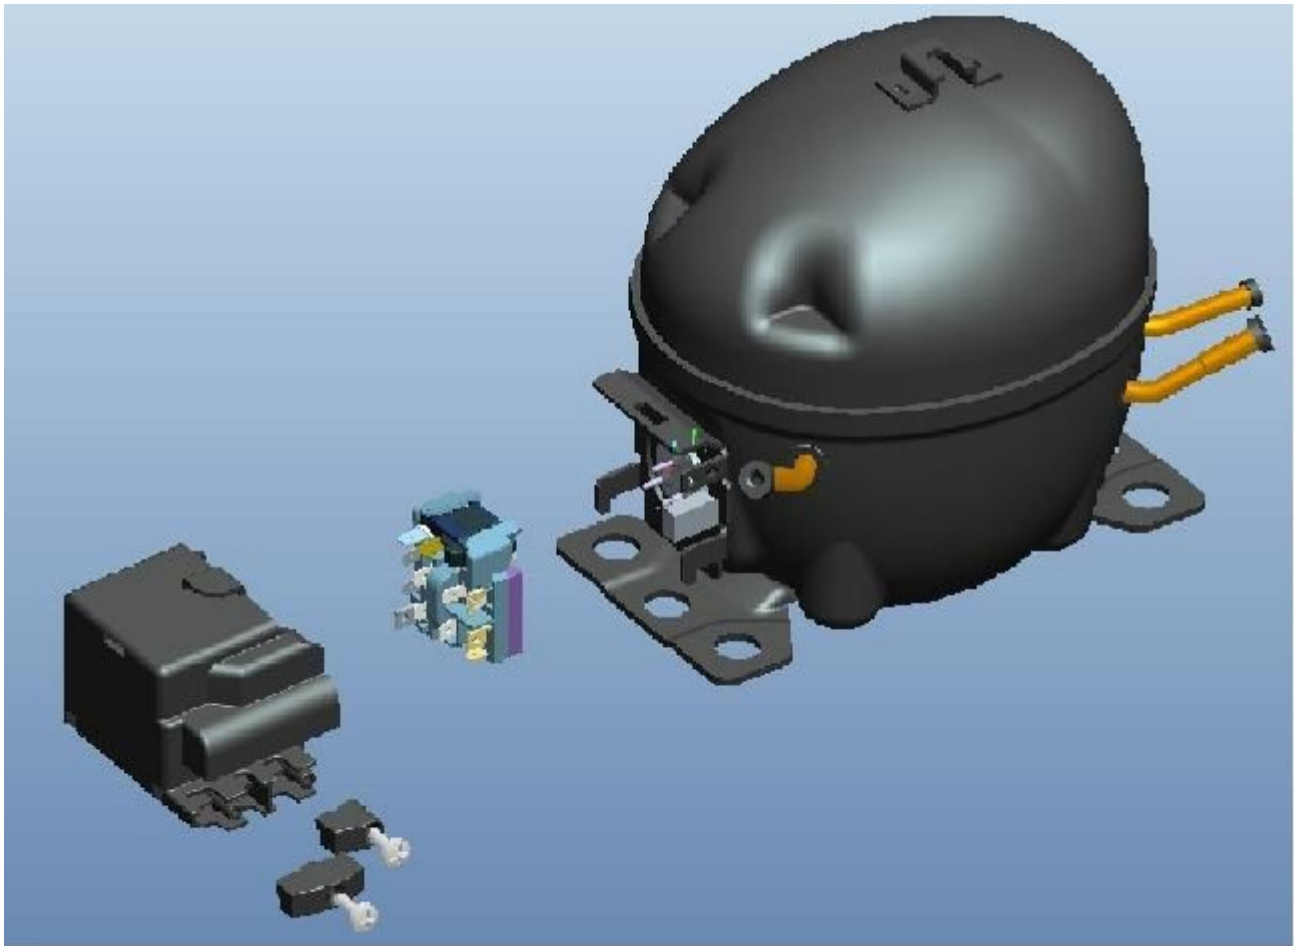

Private Picture Copyright : WWW.MBSM.PRO

Mbsm.pro, ATA72XL,Lbp compressor,
HuaGuang coolant, R134a, 220-240V
50/60Hz, 1/4HP, 1PH, 205 w, Lbp

Category: Solutions,Tester ok
written by Jamila | 2 February 2026