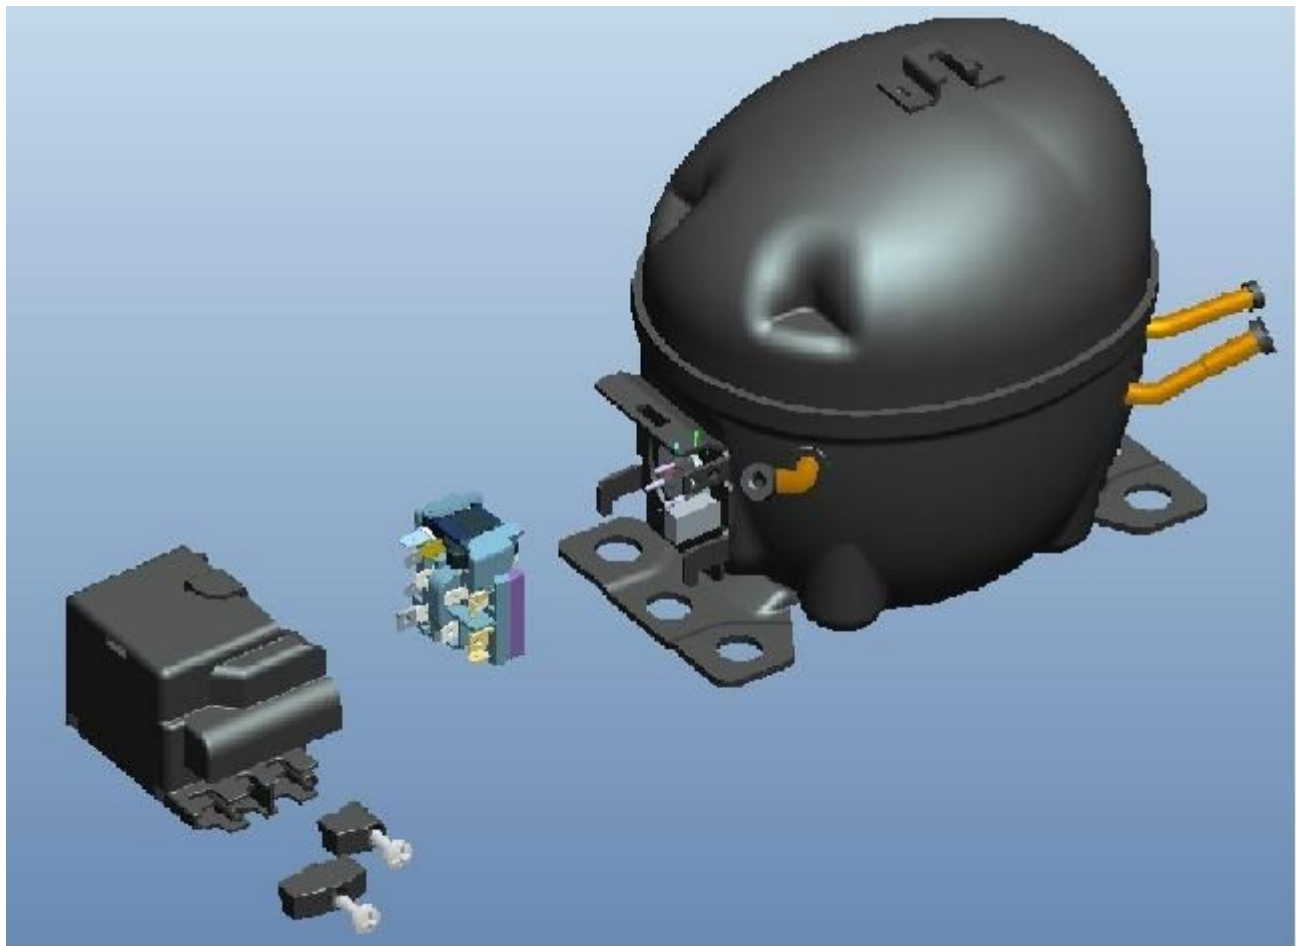

Compresseur R134a / R600a Série AT / ET (170w-260w) Fiche technique

Category: compressor

written by www.mbsm.pro | 1 January 2021

compresseur etal10

PERPLEXITÉ Voir en détail

Le compresseur ETAL10 est un type de compresseur de liquide de refroidissement HuaGuang qui utilise le réfrigérant R600a [1] [2] [3] [4] [5]. Il s'agit d'un compresseur RSIR 1/4HP qui fonctionne à 220-240V et 50Hz avec une faible contre-pression (LBP) de 8kg. Il est couramment utilisé dans les systèmes de réfrigération pour les applications commerciales et industrielles.

Private Picture Copyright : WWW.MBSM.PRO

☐ Fiche technique ☐ Dimensions ☐ Schéma de câblage ☐

Compresseur R134a / R600a Série AT / ET (170w-260w)

Compresseur à piston à piston hermétique de type alternatif entraîné par un moteur électrique interne. Eco-friendly conçu sans chlore pour protéger l'ozone. Haute efficacité et économie d'énergie. Démarrage facile Haute fiabilité Faible son et longévité. Avec relais PTC

compresseur etal10

PERPLEXITÉ Voir en détail

Le compresseur ETAL10 est un type de compresseur de liquide de refroidissement HuaGuang qui utilise le réfrigérant R600a [1] [2] [3] [4] [5]. Il s'agit d'un compresseur RSIR 1/4HP qui fonctionne à 220-240V et 50Hz avec une faible contre-pression (LBP) de 8kg. Il est couramment utilisé dans les systèmes de réfrigération pour les applications commerciales et industrielles.

Private Picture Copyright : WWW.MBSM.PRO

Private Picture Copyright : WWW.MBSM.PRO

SIKELAN, R600a, QD75YG Réfrigérateur,
Congélateur, Réfrigérateur,
Hermétique, Compresseur, Alternatif
, 1/6 Hp, 130W

Category: compressor