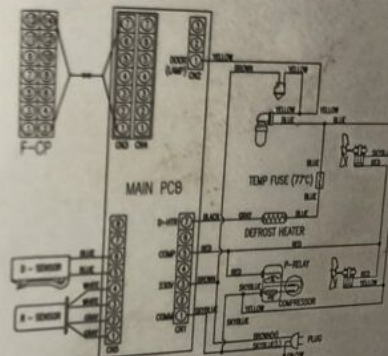

Puissance 0.8A

Puissance de dégivrage 180W

Puissance de lampe 25W*1

Réfrigérant R134a 95grs

N° de série

WIRING DIAGRAM

Note: 1. laissez au moins 5cm d'espace libre à l'arrière de l'appareil pour une bonne ventilation.
2. Après avoir débranché l'appareil, attendre 5 minutes avant de le rebrancher.