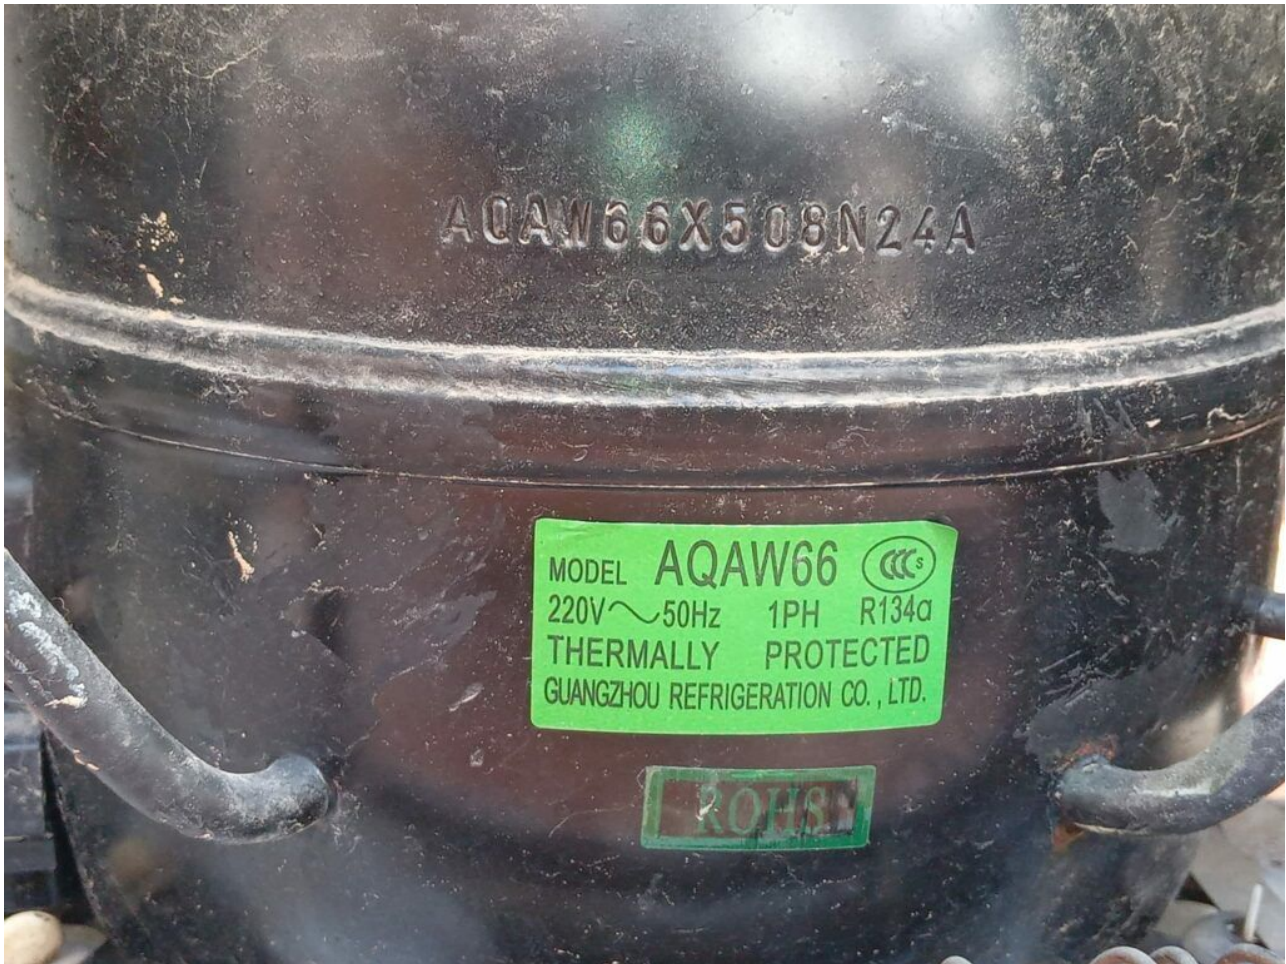

Private Picture Copyright : WWW.MBSM.PRO

Mbsm.pro, Compressor, AQAW66X, 1/5 hp, Freezer, Wanbao Refrigerator Compressor

---

Mbsm.pro, 3HP, Panasonic, Compressor, Air Conditioner, 2js438d3fe02, j43ex, 18000BTU, 2 ton, 3hp, r22, Malaysia Panasonic

Category: compressor

written by www.mbsm.pro | 24 December 2020