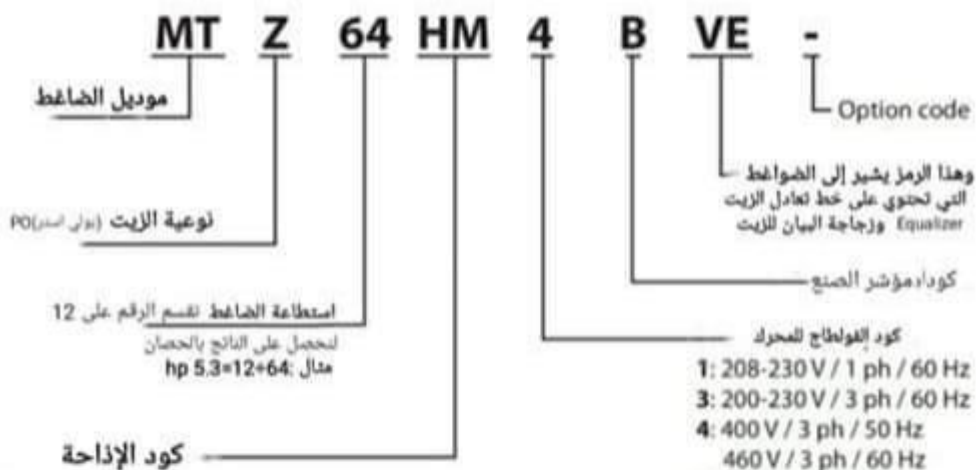

- 1: 208-230 V / 1 ph / 60 Hz
- 3: 200-230 V / 3 ph / 60 Hz
- 4: 400 V / 3 ph / 50 Hz
- 460 V / 3 ph / 60 Hz
- 5: 230 V / 1 ph / 50 Hz
- 6: 230 V / 3 ph / 50 Hz
- 7: 500 V / 3 ph / 50 Hz
- 575 V / 3 ph / 60 Hz
- 9: 380 V / 3 ph / 60 Hz

1. كود الإزاحة
2. JK: 1.84 HL: 5.87
   - JC: 2.33 HM: 6.57
   - JE: 2.93 HN: 7.38
   - JF: 3.29 HP: 8.29
   - JG: 3.69 HS: 10.45
   - JH: 4.14 HU: 13.15
   - HJ: 4.65 HV: 14.76
   - HK: 5.23 HW: 16.57