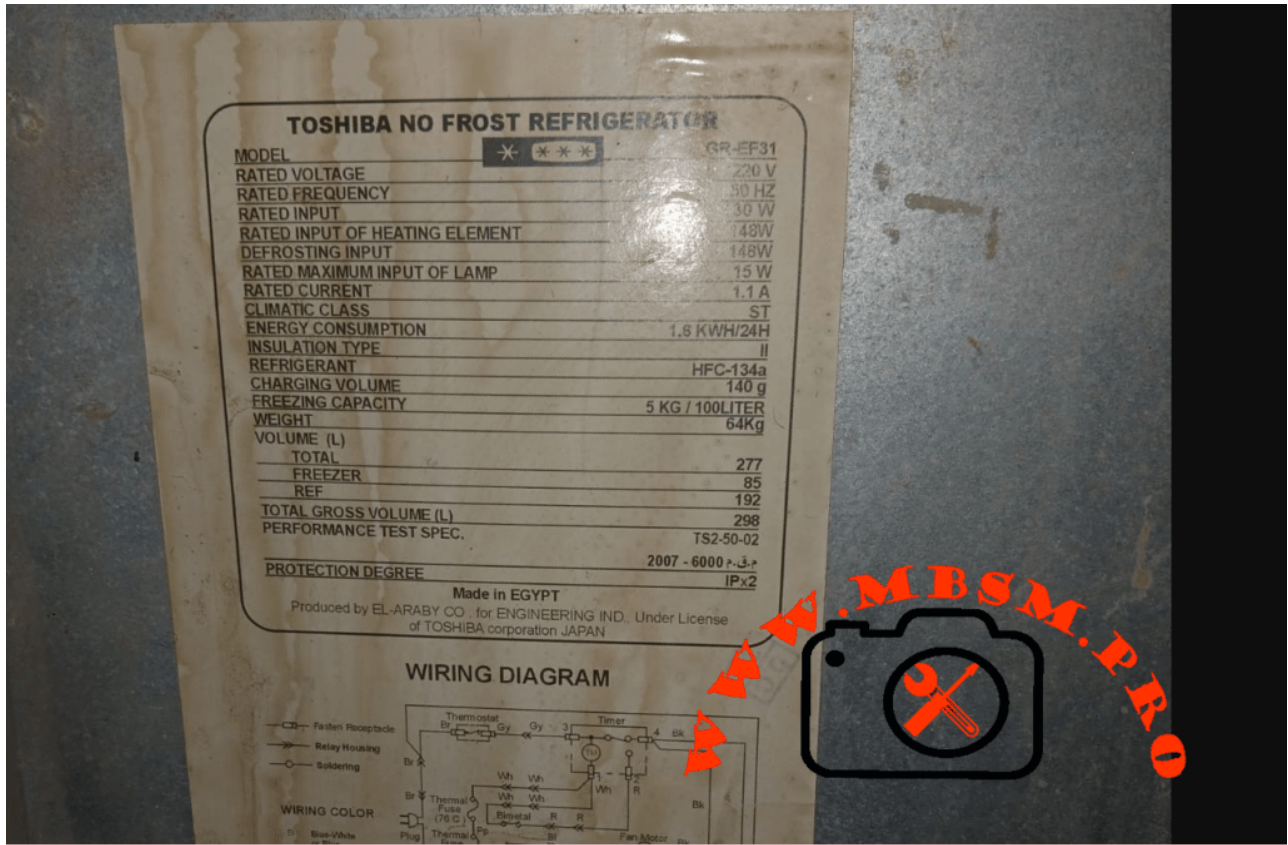

Mbsm.pro, TOSHIBA, REFRIGERATOR, NO FROST 11 FEET, SILVER, GR-EF31-SL, 296 L

Mbsm.pro, Compressor, c-m75l5b, r12, CMA075LBEM, r134a, 1/3 hp, LG Refrigerator Compressor, lbp, AQAW91 (1/4 hp++ big), 222w

Category: compressor

written by www.mbsm.pro | 11 January 2024