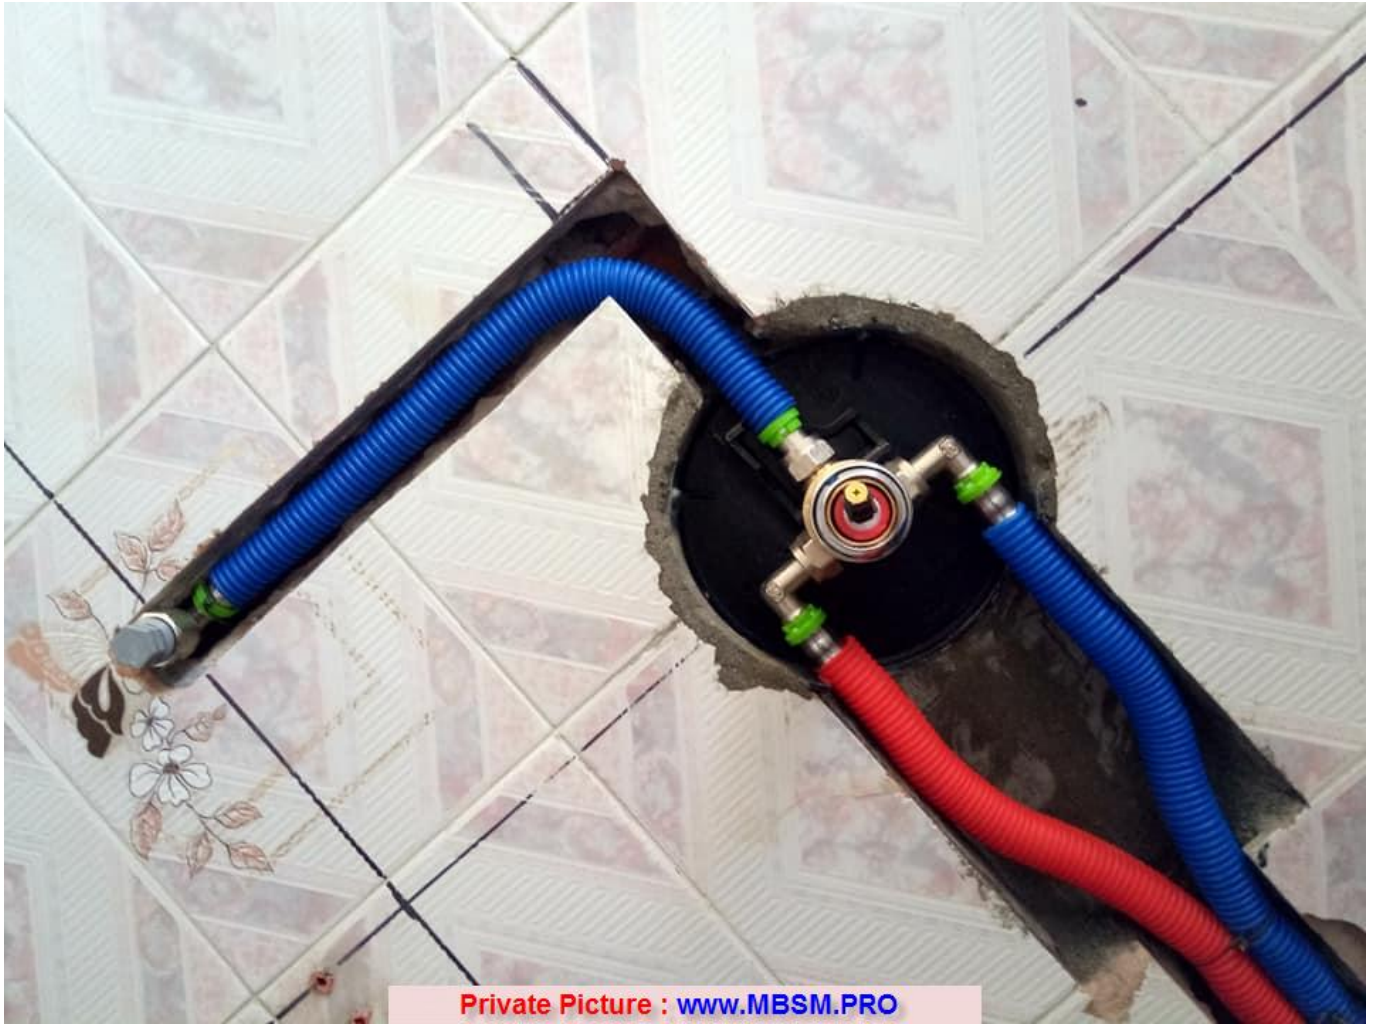

## PICTURES : Jeux mitigeurs encastrée ,pour une salle d'eau

Category: Non classé,Plomberie  
written by [www.mbsm.pro](http://www.mbsm.pro) | 9 May 2020

IMAGES FACEBOOK

## Les artistes de plomberie et chauffage central

Robinet *Salle de Bain* Matériel: en cuivre. Fonctionnement silencieux. Fonction: mélange d'eau chaude et d'eau froide; Mitigeur monocommande

Private Picture : [www.MBSM.PRO](http://www.MBSM.PRO)