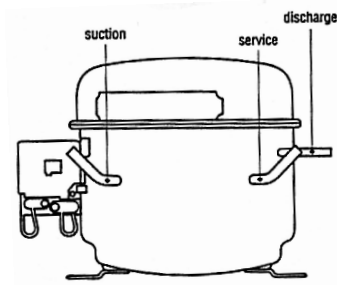

R600a

ZEM^{o/or} WHIRLPOOL

per/for **R600a** GAS

230/240 V - 50 Hz

POTENZA CV. POWER HP.	TIPO / MODELLO TYPE / MODEL	DATI DI PRESTAZIONE - PERFORMANCE DATA			CODICE - CODE CODE - KODE
		KCAL/h	WI	A	
1/10	ASPERA BPM 1058				223 FR 14
1/8	HLM 75AA				223 FR 15
1/6	HQM 90AA				223 FR 16
1/5	HQM 12AA				223 FR 17
1/4	HPY 14AA				223 FR 18