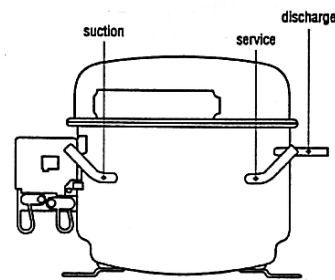

R12

R134a

ALTA QUALITÀ: con olio sintetico
HIGH QUALITY: with synthetic oil

ZEM - o/or WHIRLPOOL

per/for **R12** GAS

230/240 V - 50 Hz

POTENZA CV. POWER HP.	TIPO / MODELLO TYPE / MODEL	DATI DI PRESTAZIONE - PERFORMANCE DATA			CODICE - CODE CODE - KODE
		KCAL/h	WI	A	
1/10	E 36 101	75	90	0,67	223 FR 00
1/8	E 44 101A	88	100	0,69	223 FR 01
1/6	E 59 101	114	127	0,88	223 FR 02
1/5	E 80 101A	158	165	1,08	223 FR 03
1/4	E 88 101A	173	179	1,15	223 FR 04

ZEM - o/or WHIRLPOOL

per/for **R134a** GAS

230/240 V - 50 Hz

POTENZA CV. POWER HP.	TIPO / MODELLO TYPE / MODEL	DATI DI PRESTAZIONE - PERFORMANCE DATA			CODICE - CODE CODE - KODE
		KCAL/h	WI	A	
1/10	GL35 AA	69	91	0,64	223 FR 08
1/8	GL45 AA	96	106	0,71	223 FR 09
1/6	GL60 AA	132	135	0,88	223 FR 10
1/5	GL80 AA	173	169	1,1	223 FR 11
1/4	GL90 AA	195	190	1,3	223 FR 12