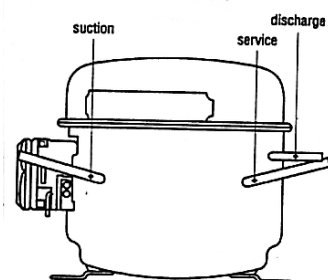

R12

R134a

ALTA QUALITÀ: con olio sintetico
HIGH QUALITY: with synthetic oil

ZEM - o/or WHIRLPOOL

per/for **R12** GAS

230/240 V - 50 Hz

POTENZA CV. POWER HP.	TIPO / MODELLO TYPE / MODEL	DATI DI PRESTAZIONE - PERFORMANCE DATA			CODICE - CODE CODE - KODE
		KCAL/h	WI	A	
1/10	E 36 101	75	90	0,67	223 FR 00
1/8	E 44 101A	88	100	0,69	223 FR 01
1/6	E 59 101	114	127	0,88	223 FR 02
1/5	E 80 101A	158	165	1,08	223 FR 03
1/4	E 88 101A	173	179	1,15	223 FR 04

ZEM - o/or WHIRLPOOL

per/for **R134a** GAS

230/240 V - 50 Hz

POTENZA CV. POWER HP.	TIPO / MODELLO TYPE / MODEL	DATI DI PRESTAZIONE - PERFORMANCE DATA			CODICE - CODE CODE - KODE
		KCAL/h	WI	A	
1/10	GL35 AA	69	91	0,64	223 FR 08
1/8	GL45 AA	96	106	0,71	223 FR 09
1/6	GL60 AA	132	135	0,88	223 FR 10
1/5	GL80 AA	173	169	1,1	223 FR 11
1/4	GL90 AA	195	190	1,3	223 FR 12