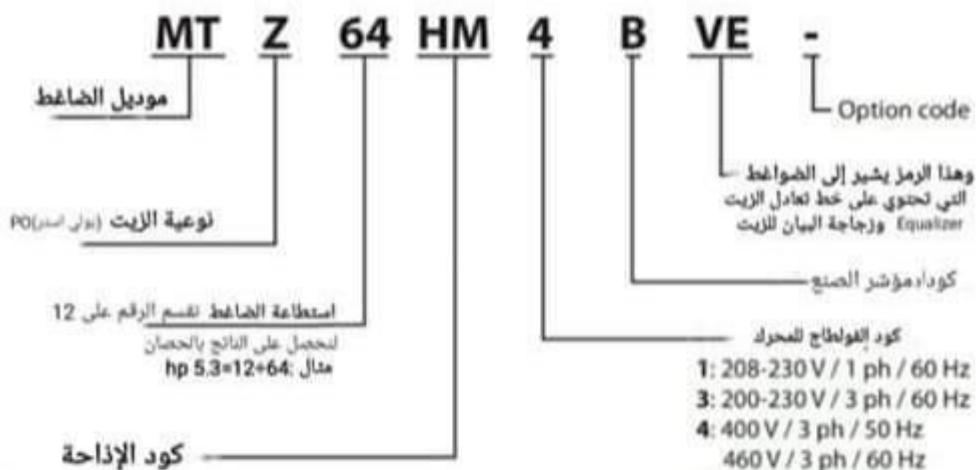

- 1: 208-230 V / 1 ph / 60 Hz
- 3: 200-230 V / 3 ph / 60 Hz
- 4: 400 V / 3 ph / 50 Hz
- 460 V / 3 ph / 60 Hz
- 5: 230 V / 1 ph / 50 Hz
- 6: 230 V / 3 ph / 50 Hz
- 7: 500 V / 3 ph / 50 Hz
- 575 V / 3 ph / 60 Hz
- 9: 380 V / 3 ph / 60 Hz