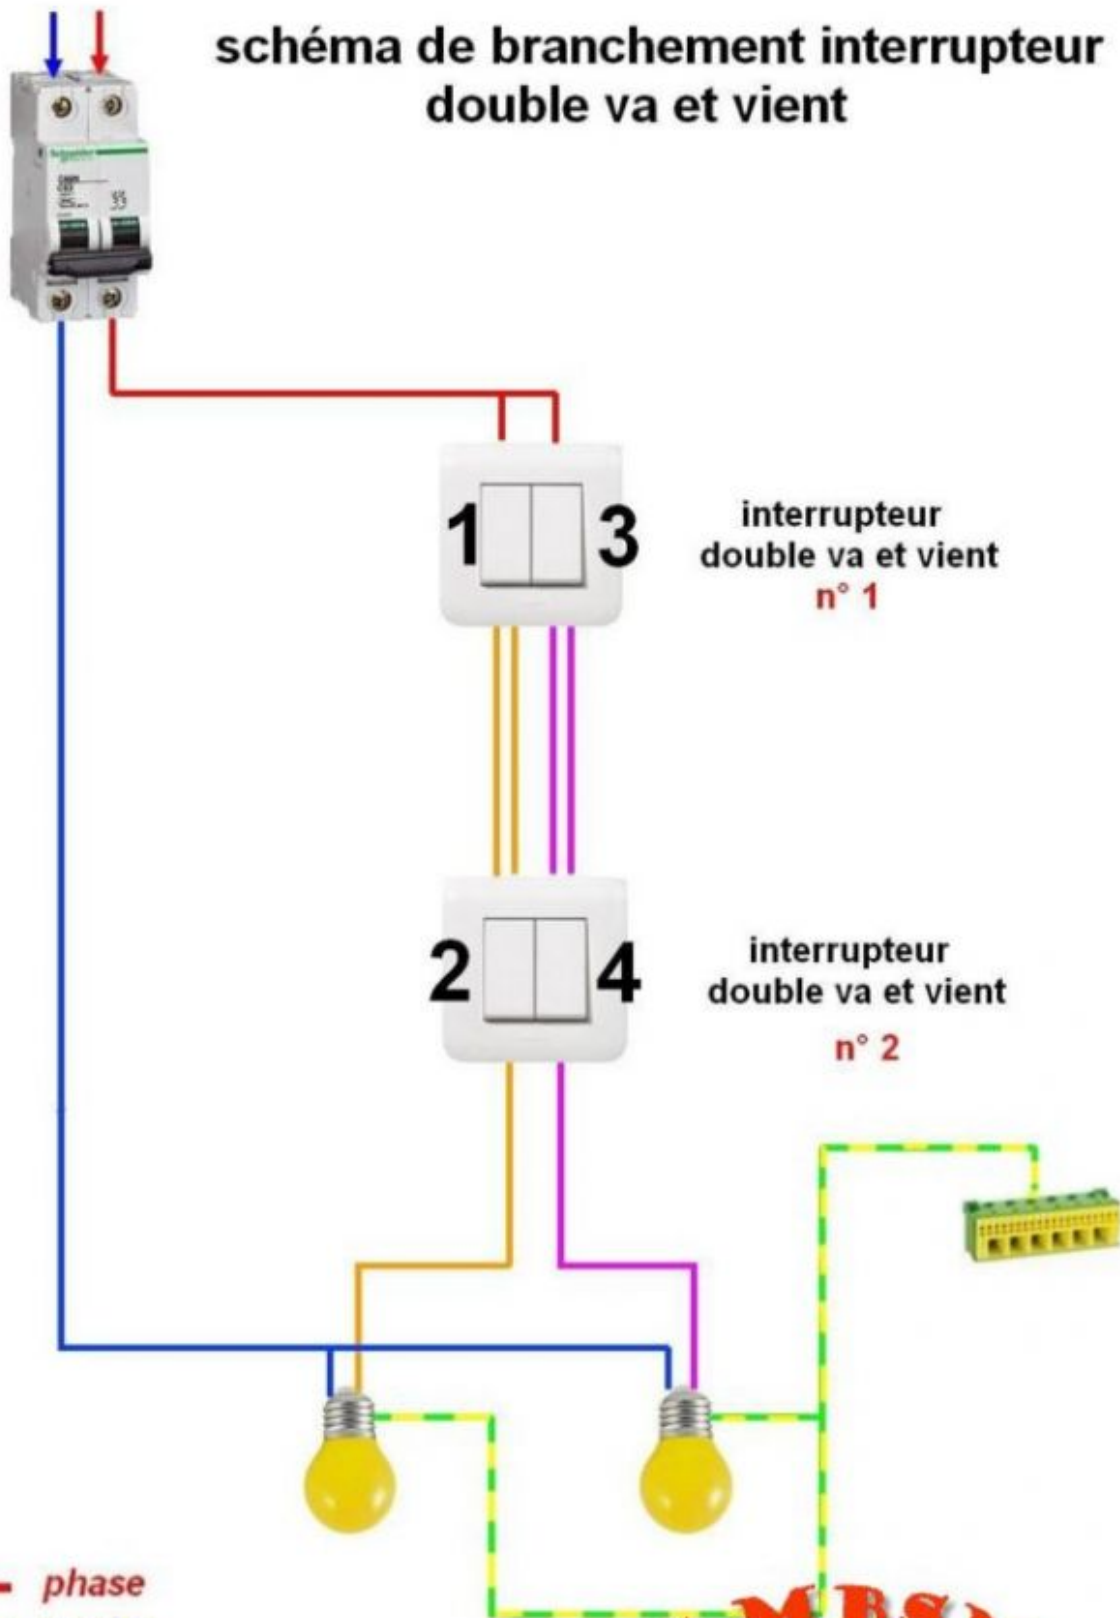

## schéma électrique d' installation double va et vient

Category: electricity

written by [www.mbsm.pro](http://www.mbsm.pro) | 24 February 2021

## schéma de branchement interrupteur double va et vient

- phase
- neutre
- navettes 1 interrupteur
- navettes 2 interrupteur
- liaison équipotentielle