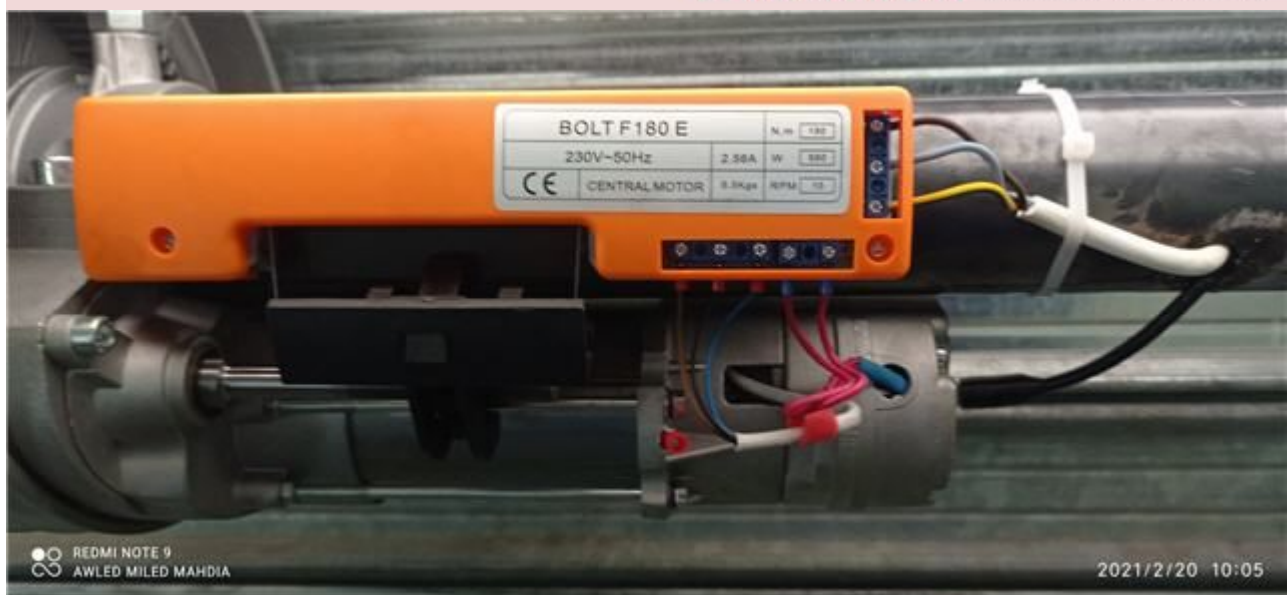

Private Picture Copyright: WWW.MBSM.PRO