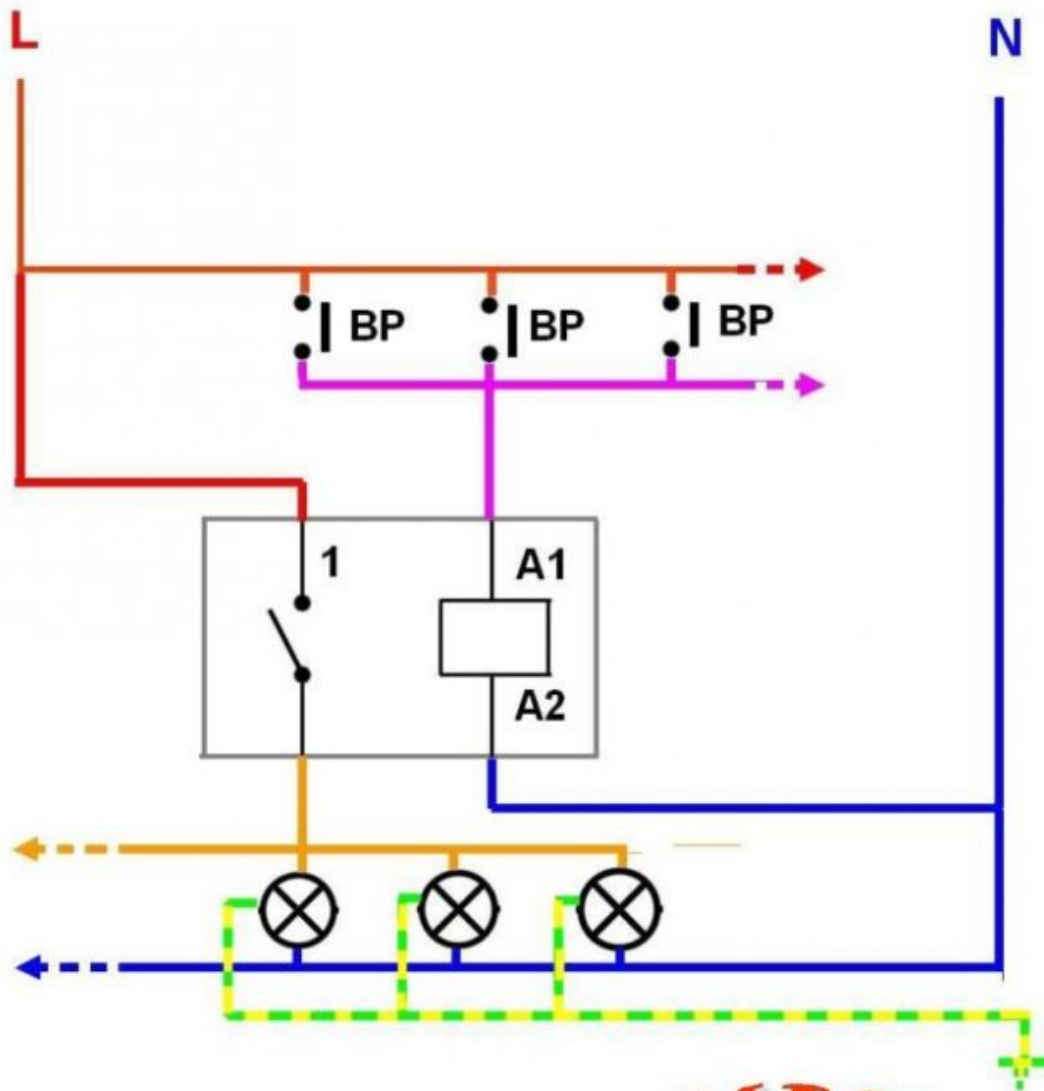

schéma électrique minuterie