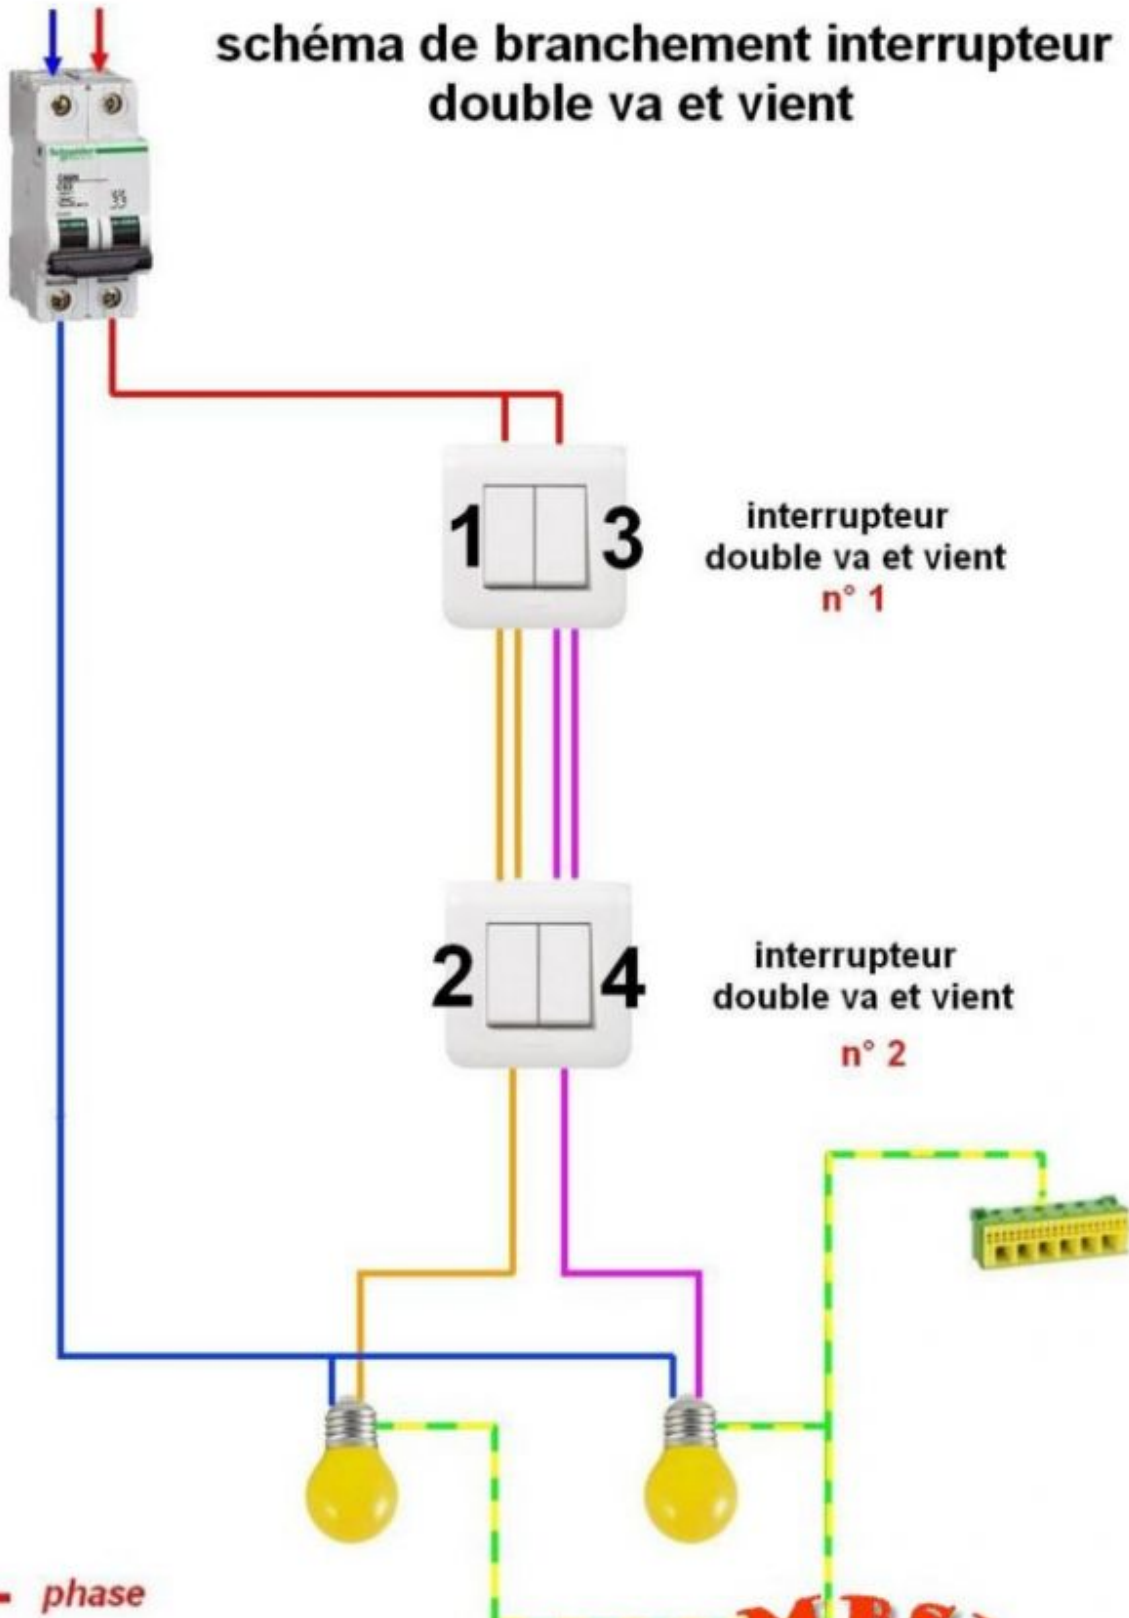

## schéma électrique d' installation double va et vient

Category: electricity

written by [www.mbsm.pro](http://www.mbsm.pro) | 24 February 2021

## schéma de branchement interrupteur double va et vient

- phase
- neutre
- navettes 1 interrupteur
- navettes 2 interrupteur
- liaison équipotentielle

# schéma de branchement interrupteur double va et vient

- phase
- neutre
- navettes 1 interrupteur
- navettes 2 interrupteur
- liaison équipotentielle

- schéma électrique d' installation double va et vient
  - schéma de branchement double va et vient
  - exemple de câblage et raccordement les différents types interrupteurs double va et vient
- 