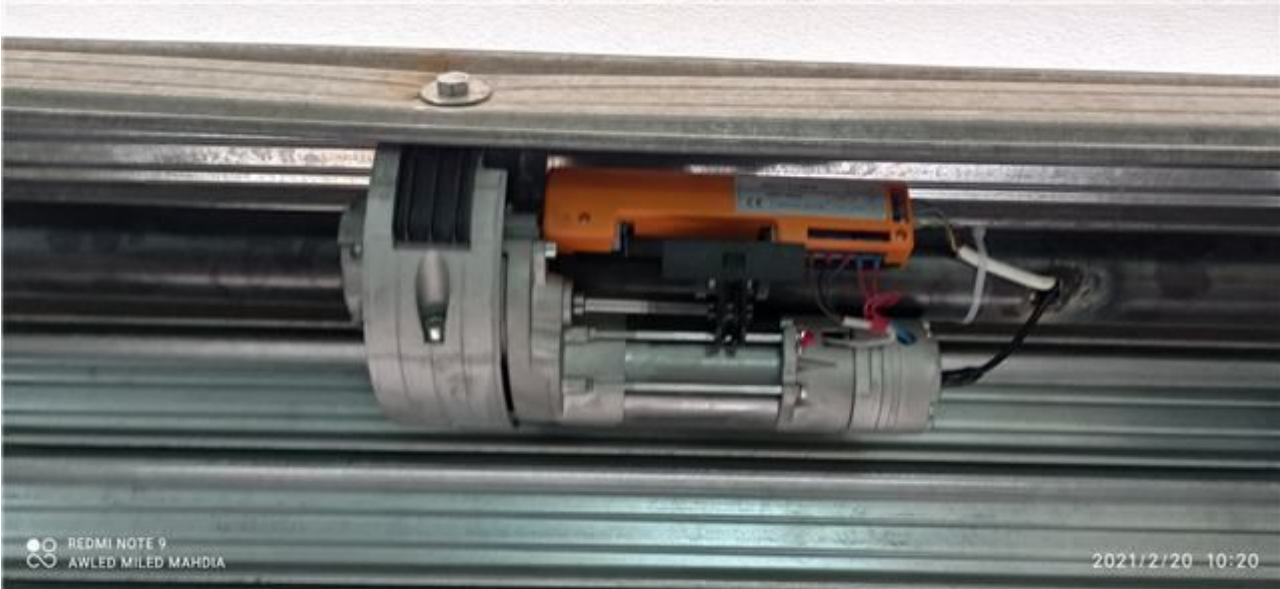

Private Picture Copyright: WWW.MBSM.PRO