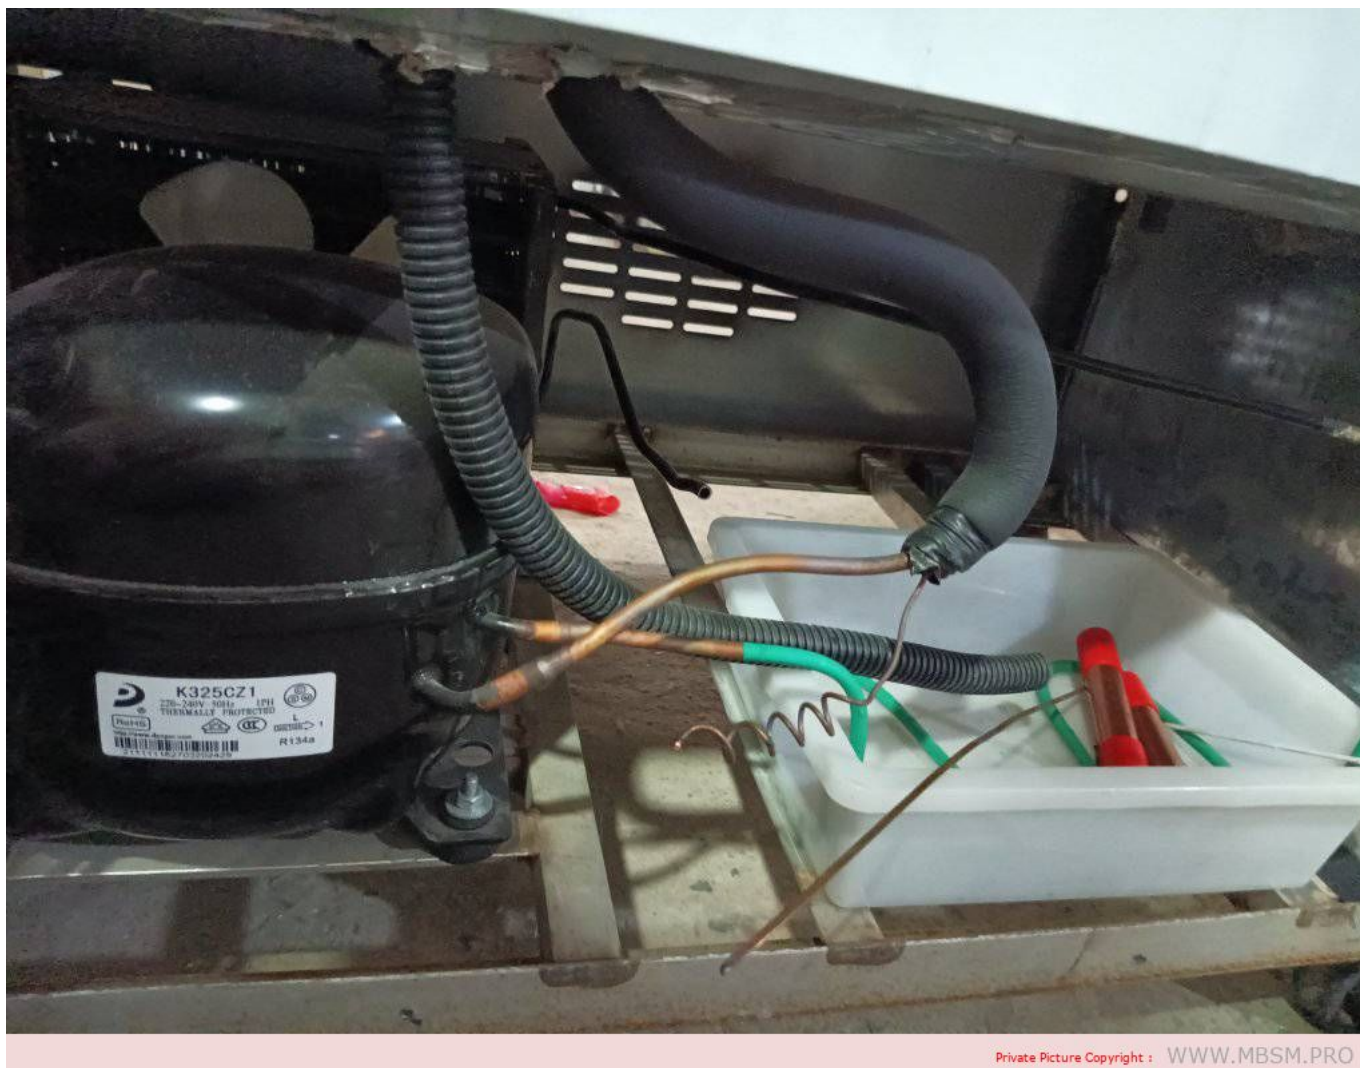

Private Picture Copyright : WWW.MBSM.PRO

schéma électrique d' installation double va et vient

Category: electricity

written by www.mbsm.pro | 24 February 2021