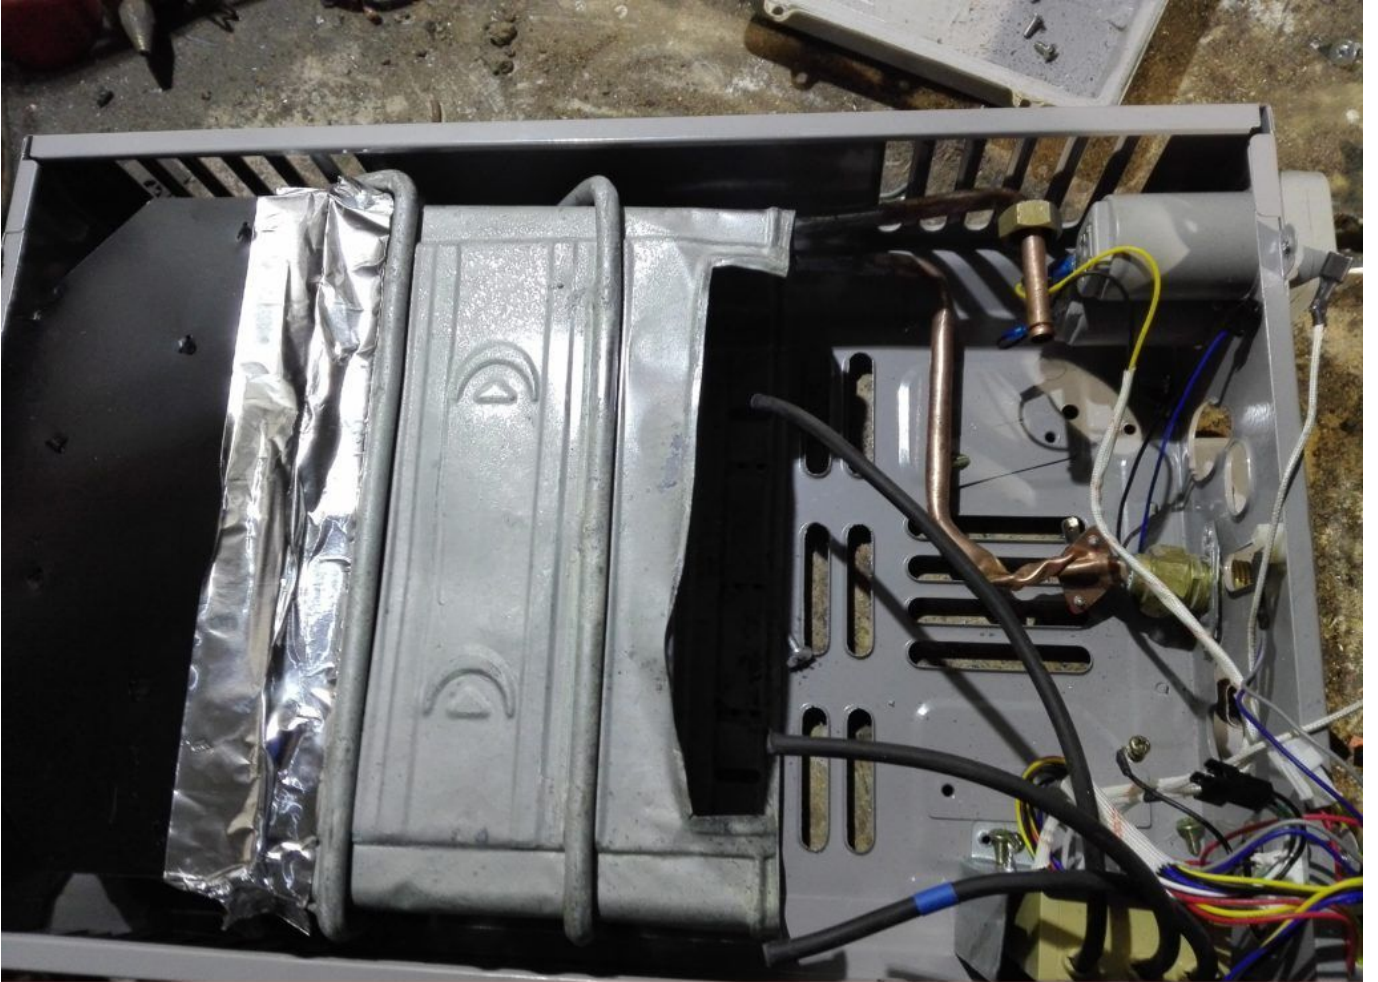

# Erreur Grave montage chauffe bain Électronique

Category: Solutions

written by [www.mbsm.pro](http://www.mbsm.pro) | 11 April 2020

PictureS Mbsm Dot Pro : [www.mbsm.pro](http://www.mbsm.pro)

خطأ كبير في تركيب سخان الحمام  
Serious bath heater mounting error