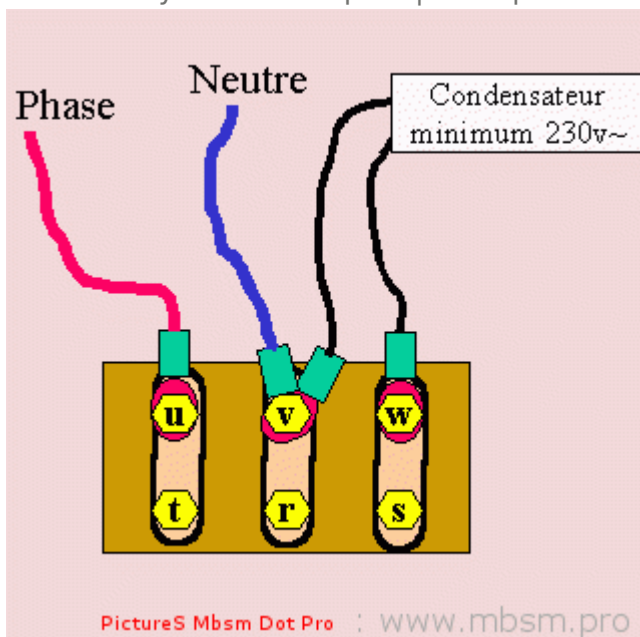

Branchement Triangle 220v AC

Category: Technologie, Tester ok
written by www.mbsm.pro | 11 April 2020

PictureS Mbsm Dot Pro : www.mbsm.pro