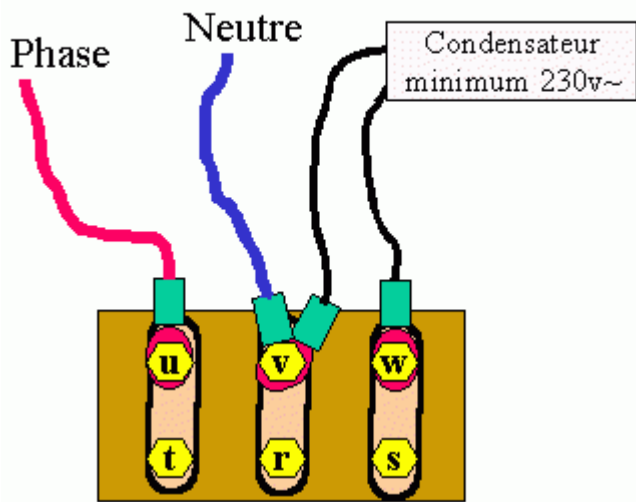

Branchement triangle (220v tri~)

PictureS Mbsm Dot Pro : www.mbsm.pro

Branchement Triangle 220v AC