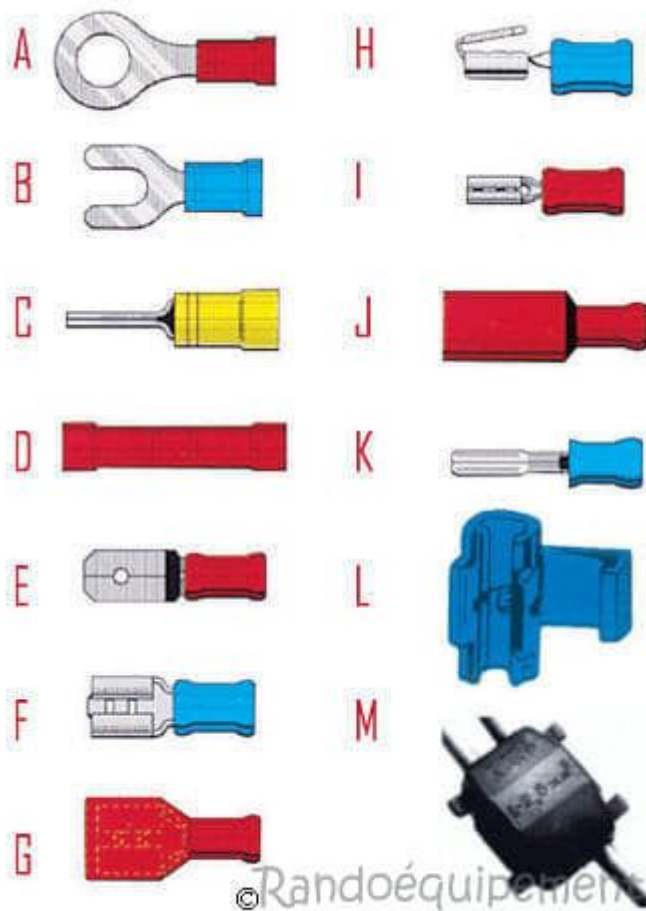

## Cosse et Fiche plat

Category: Technologie

written by [www.mbsm.pro](http://www.mbsm.pro) | 11 April 2020

PictureS Mbsm Dot Pro : [www.mbsm.pro](http://www.mbsm.pro)

On trouve également sur le marché des **cosses** pour batterie qui diffèrent selon leur surface de contact avec la batterie. Dans cette catégorie d'accessoires de connexion, on peut trouver des boîtes de dérivation, du ruban adhésif ou des bornes et des dominos.