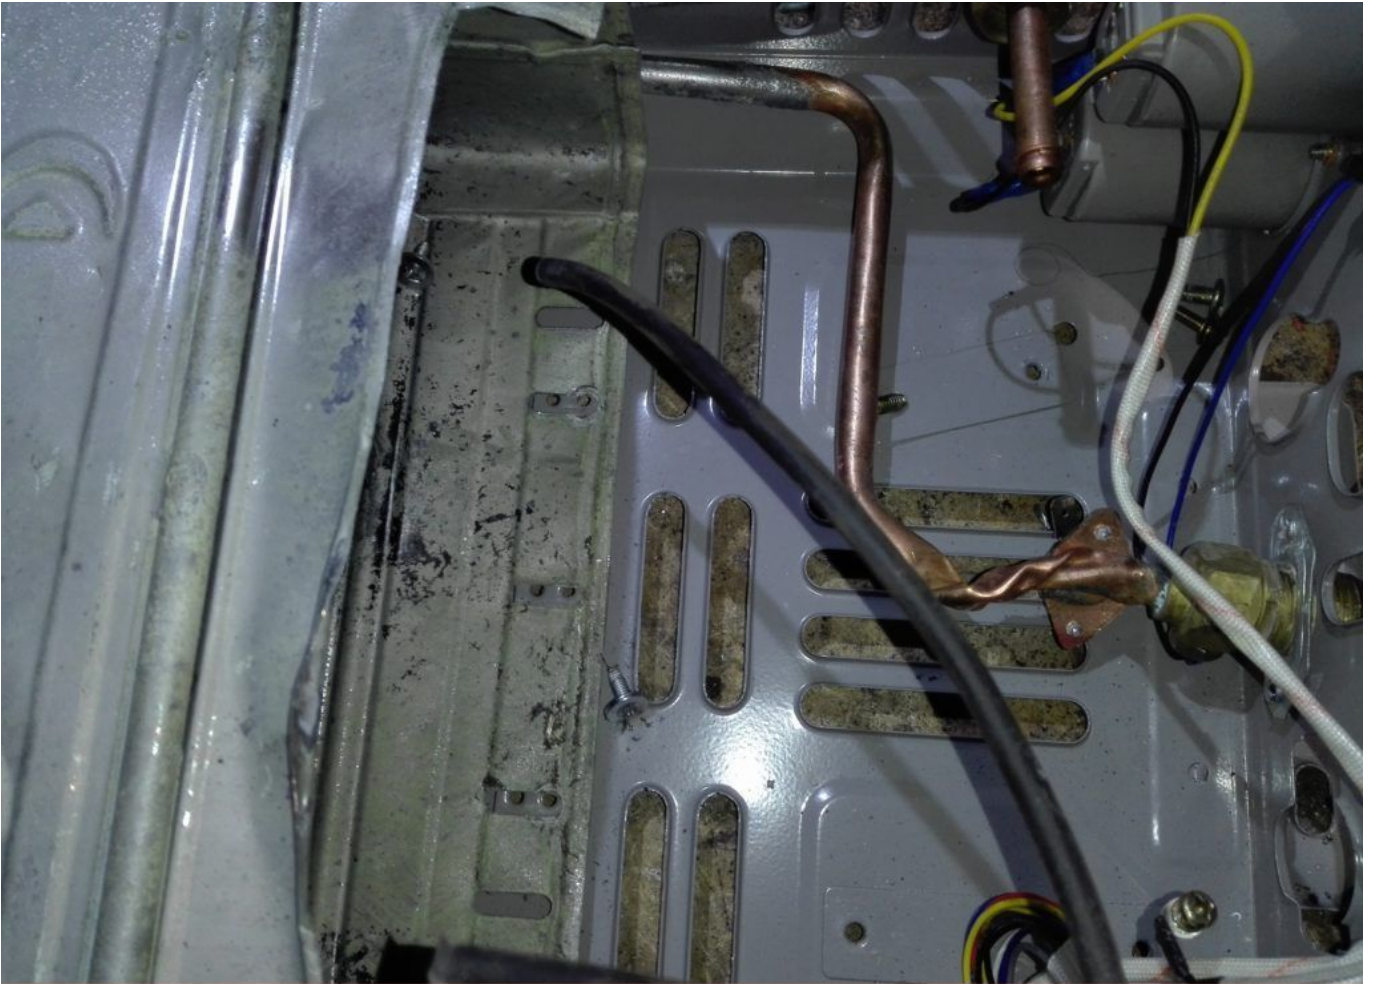

# Erreur Grave montage chauffe bain Électronique

Category: Solutions

written by [www.mbsm.pro](http://www.mbsm.pro) | 11 April 2020

PictureS Mbsm Dot Pro : [www.mbsm.pro](http://www.mbsm.pro)

خطأ كبير في تركيب سخان الحمام  
Serious bath heater mounting error