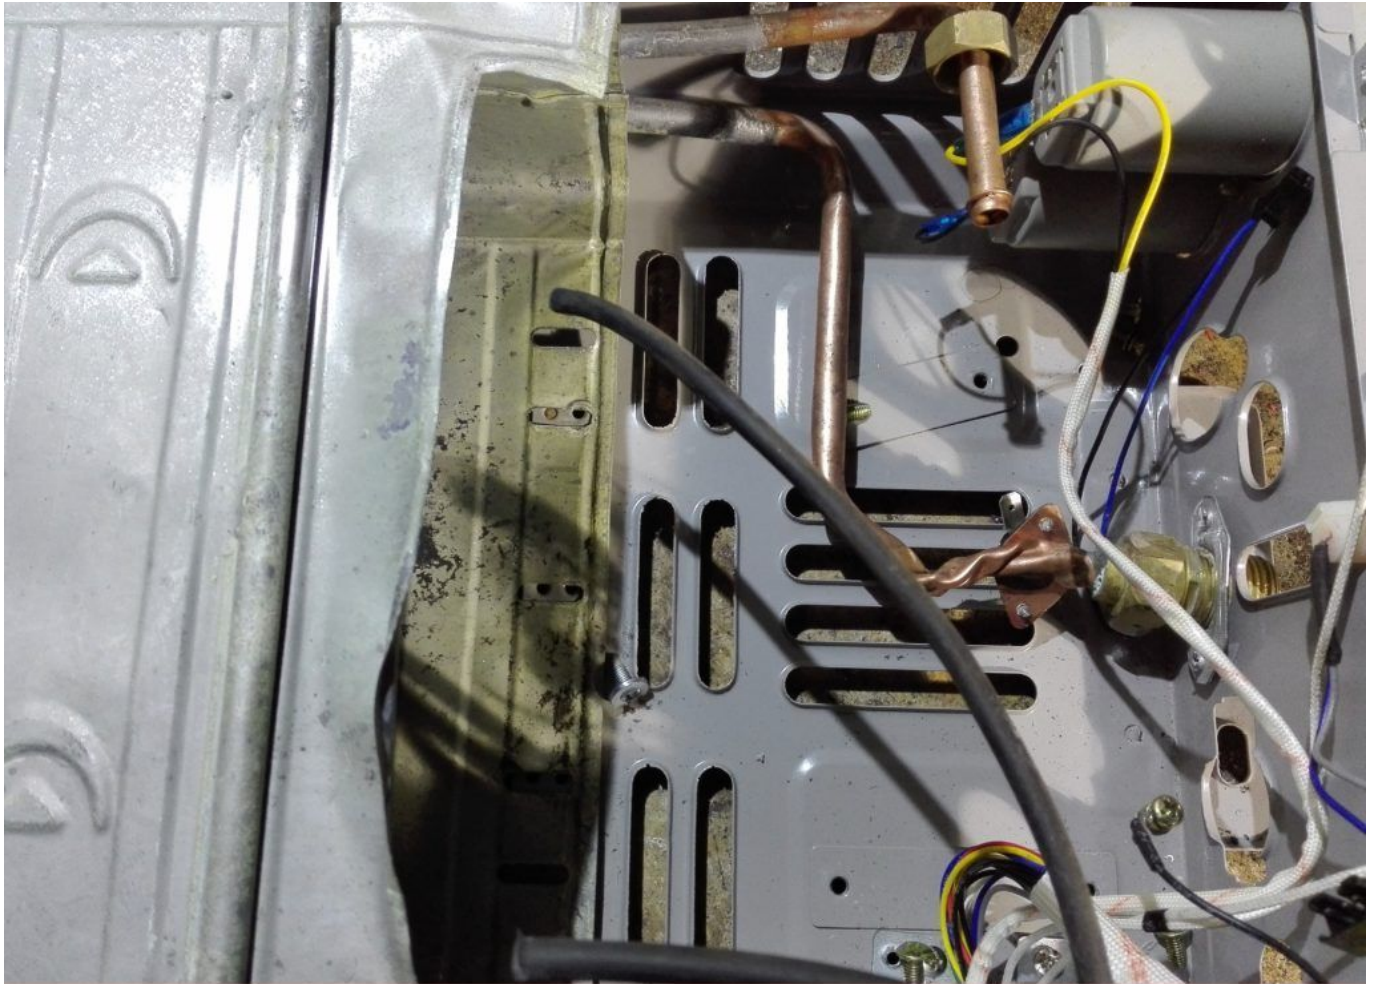

# Erreur Grave montage chauffe bain Électronique

Category: Solutions

written by [www.mbsm.pro](http://www.mbsm.pro) | 11 April 2020

PictureS Mbsm Dot Pro : [www.mbsm.pro](http://www.mbsm.pro)

خطأ كبير في تركيب سخان الحمام  
Serious bath heater mounting error