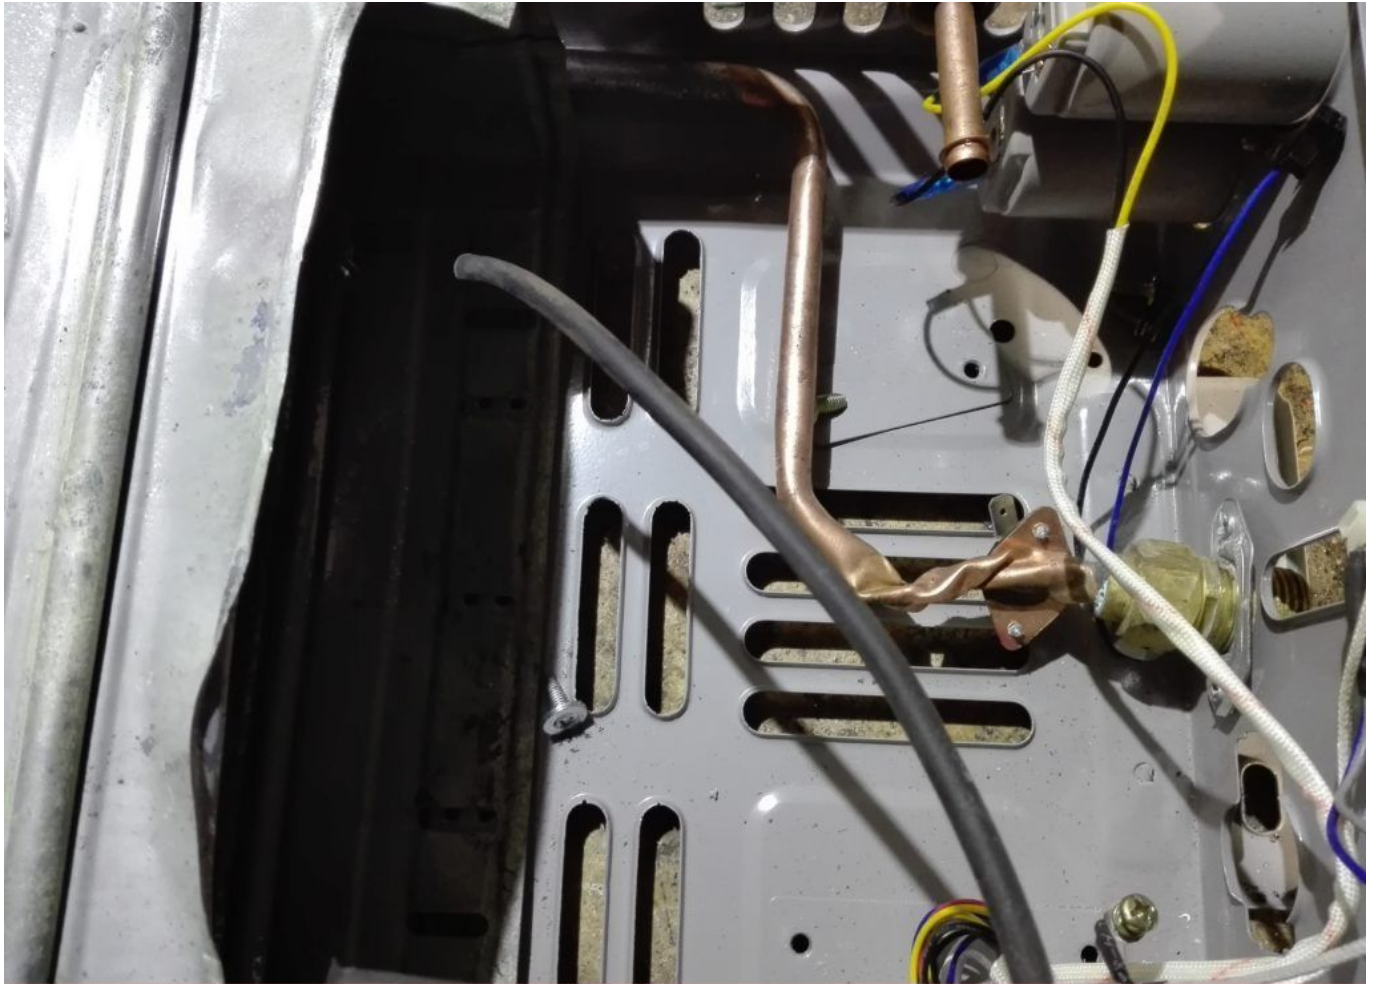

# Erreur Grave montage chauffe bain Électronique

Category: Solutions

written by [www.mbsm.pro](http://www.mbsm.pro) | 11 April 2020

PictureS Mbsm Dot Pro : [www.mbsm.pro](http://www.mbsm.pro)

خطأ كبير في تركيب سخان الحمام  
Serious bath heater mounting error