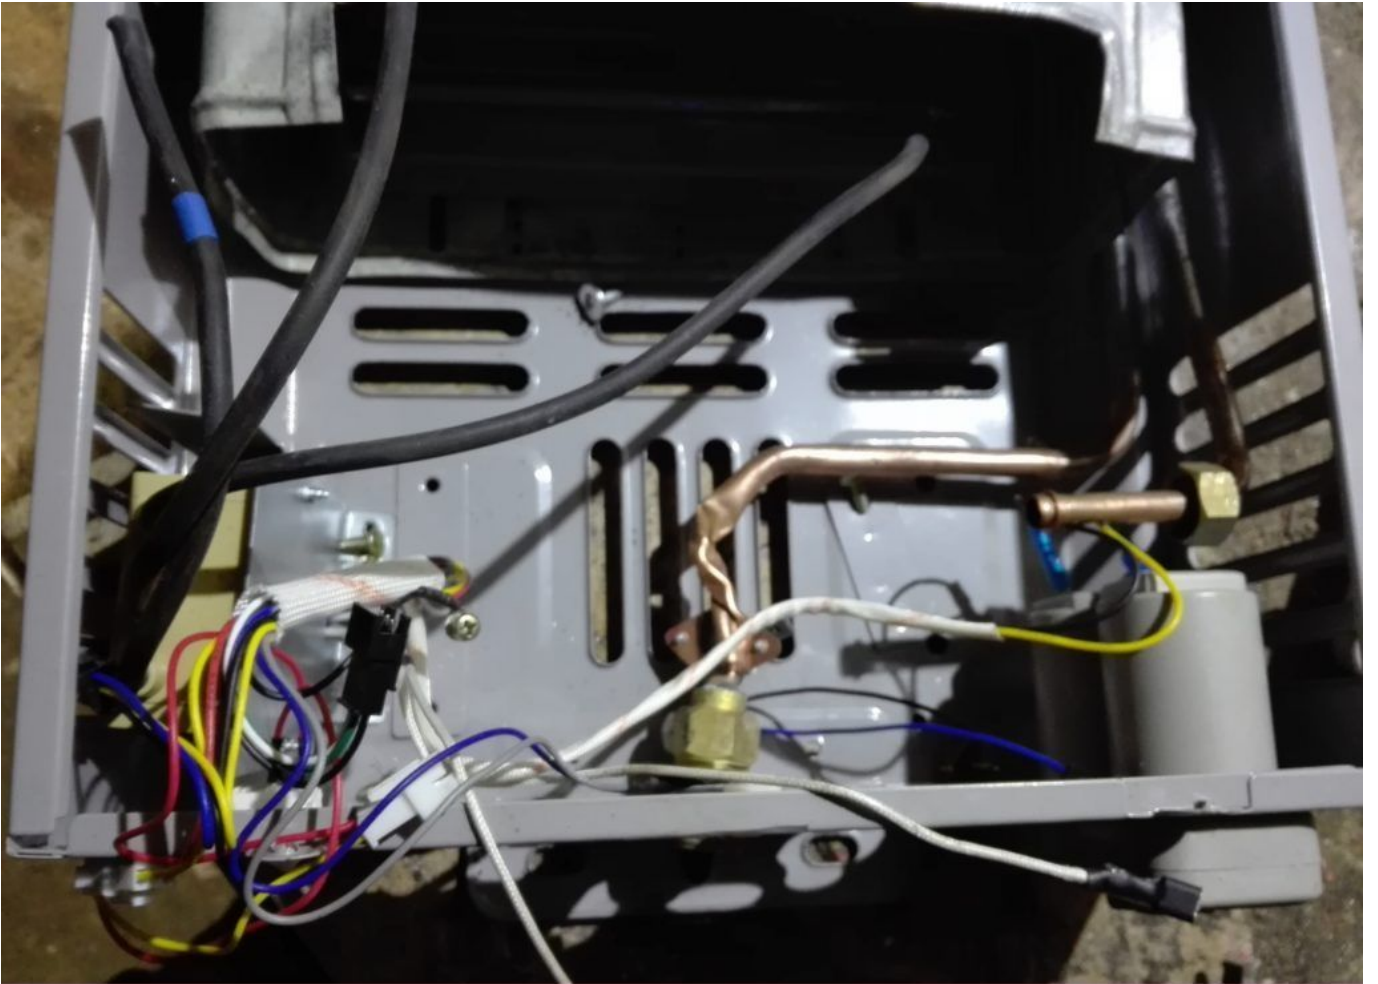

# Erreur Grave montage chauffe bain Électronique

Category: Solutions

written by [www.mbsm.pro](http://www.mbsm.pro) | 11 April 2020

PictureS Mbsm Dot Pro : [www.mbsm.pro](http://www.mbsm.pro)

خطأ كبير في تركيب سخان الحمام  
Serious bath heater mounting error