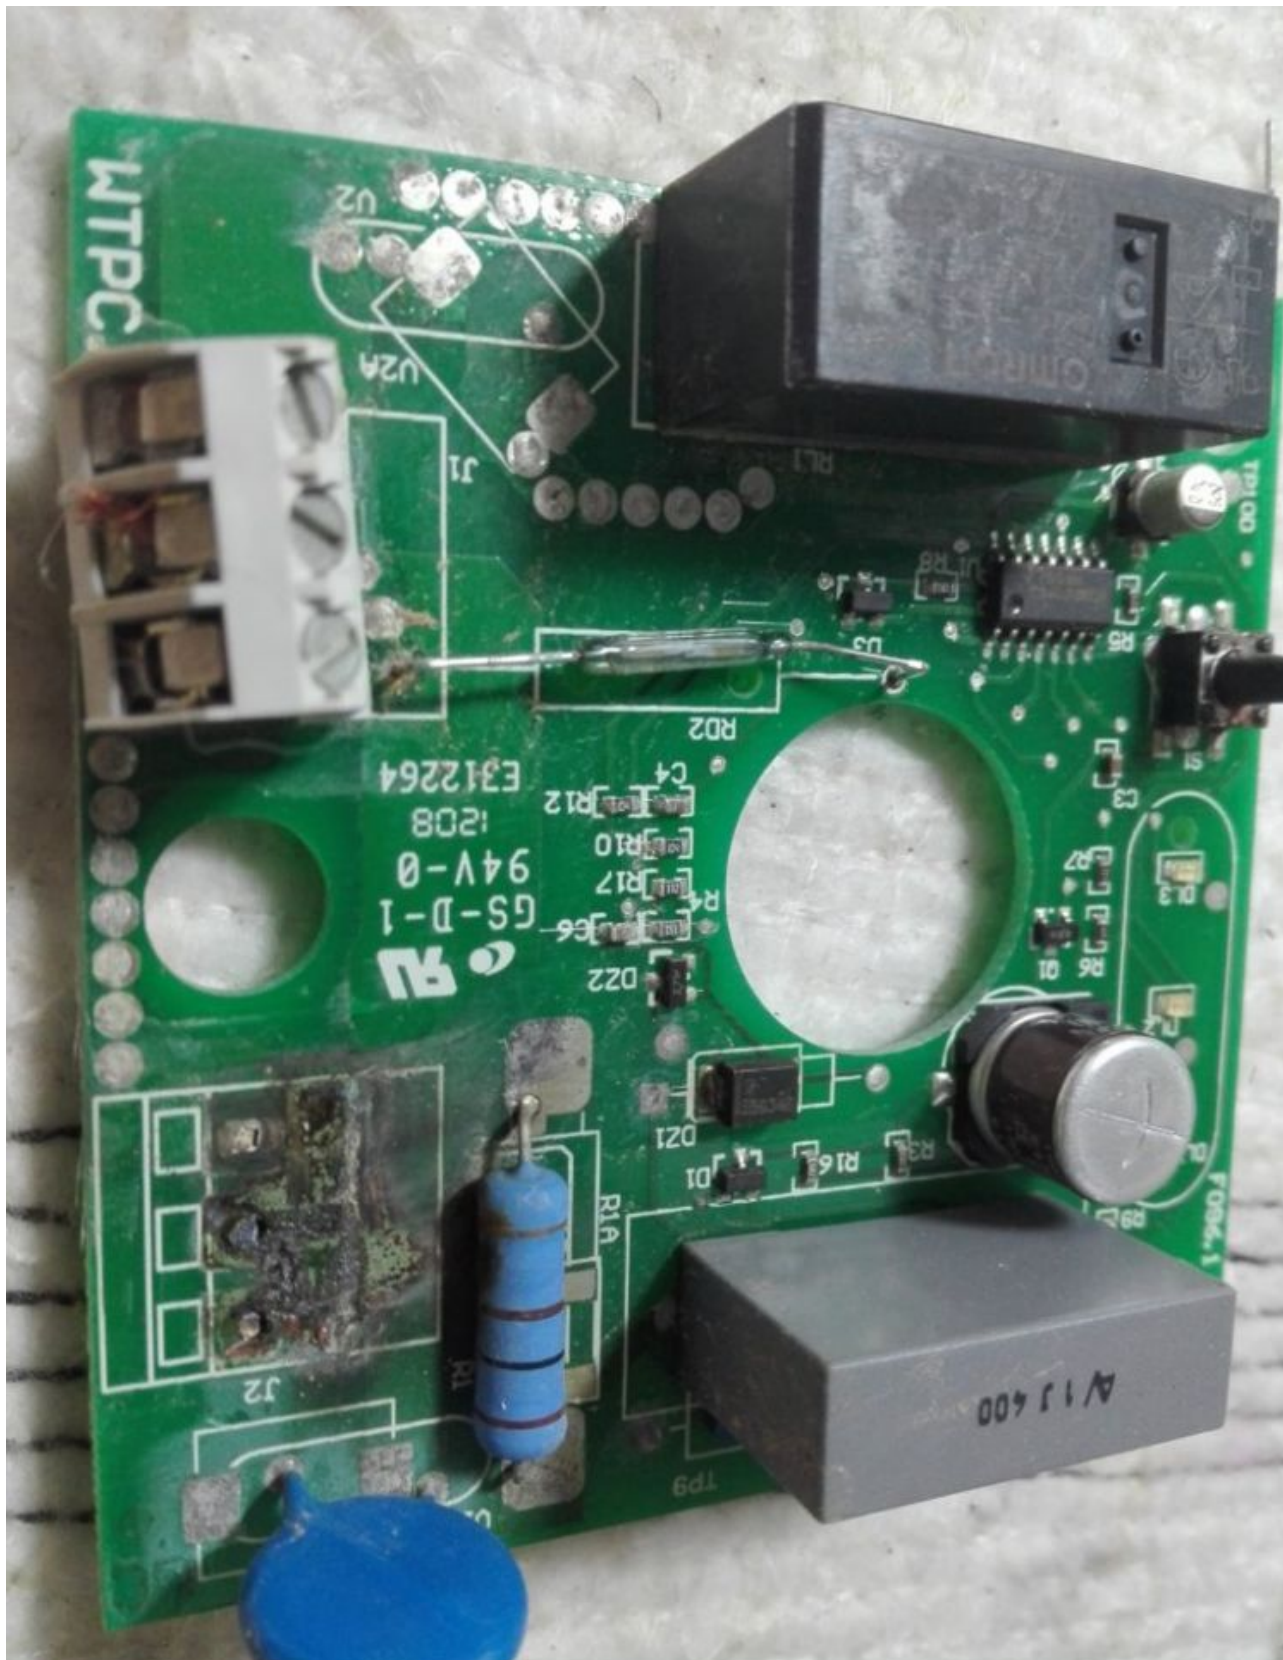

THERMALLY PROTECTED **220-240V~**
50Hz

7 LRA
R. 134g PH

JOINVILLE-SC
MADE IN BRAZIL

NO START WITHOUT STARTING DEVICE

513207808 F97LQ4CP

www.mbsm.pro , Réparation , CONTRÔLEUR DE PRESSION JETLY TYPE PRESSCONTROL

Category: électronique, Tester ok
written by mahdi miled | 4 September 2018

Picture5 Mbsm Dot Pro : www.mbsm.pro

Démarrage immédiat de la pompe à l'ouverture d'un robinet. Les contrôleurs de pression JETLY de la série PRESSCONTROL, permettent la suppression des dispositifs de commande et de protection manque d'eau de la pompe (électrodes, flotteurs, contacteurs manométrique). En effet, les PRESSCONTROL sont des systèmes hydrauliques et électroniques conçus pour automatiser et protéger contre le manque d'eau les pompes de surfaces et immergées. Ce système gère automatiquement le fonctionnement de la pompe et