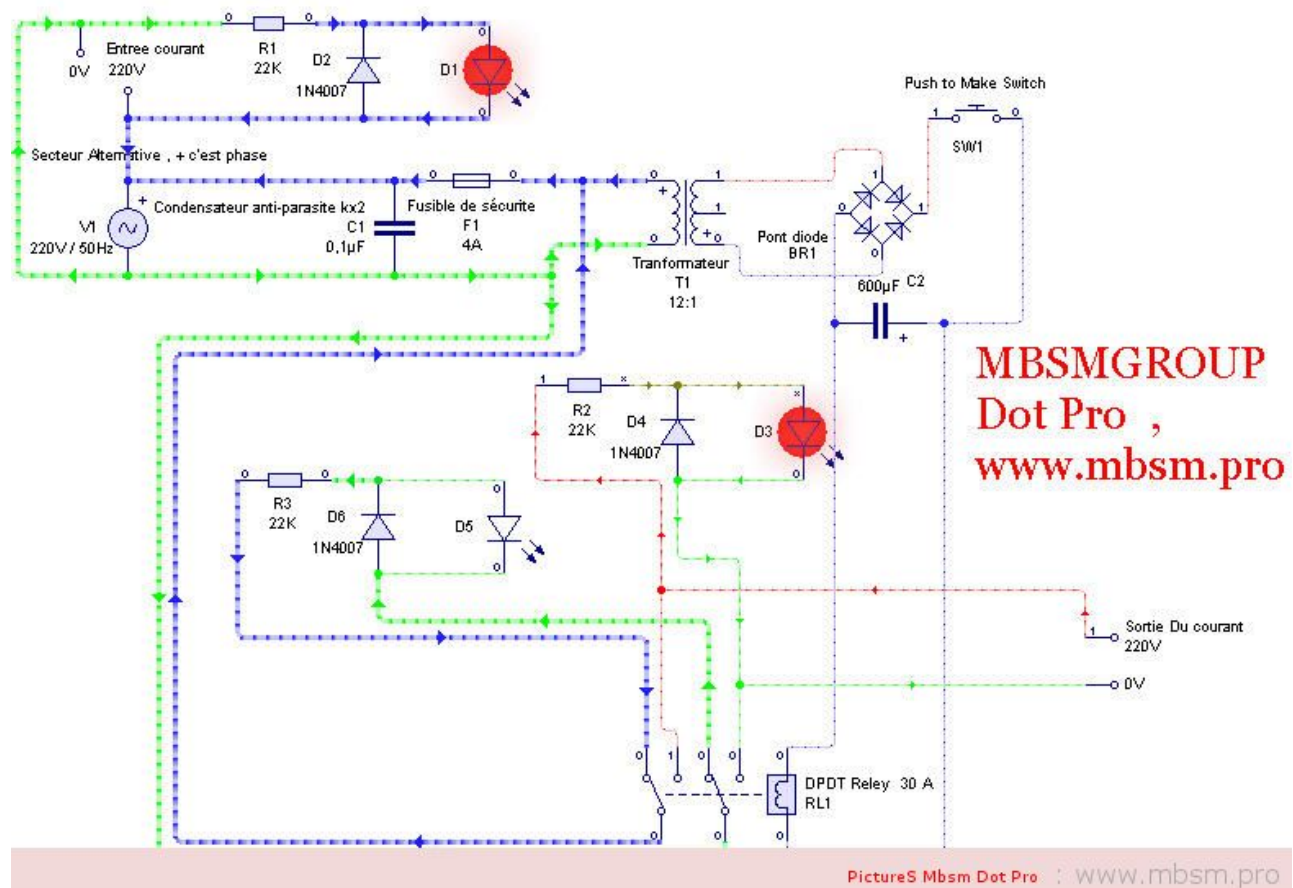

Exemple de sécurité , Relais de protection de choc 220 v Ac , www.mbsm.pro

Category: Technologie, Tester ok
written by www.mbsm.pro | 4 September 2018

Exemple de sécurité , Relais de protection de choc 220 v Ac , www.mbsm.pro
un simple montage

- entrée du courant
- sortie du courant
- protéger par un relais 12v dc
- pour les travaux de danger

Automatic PC shutdown if no activity