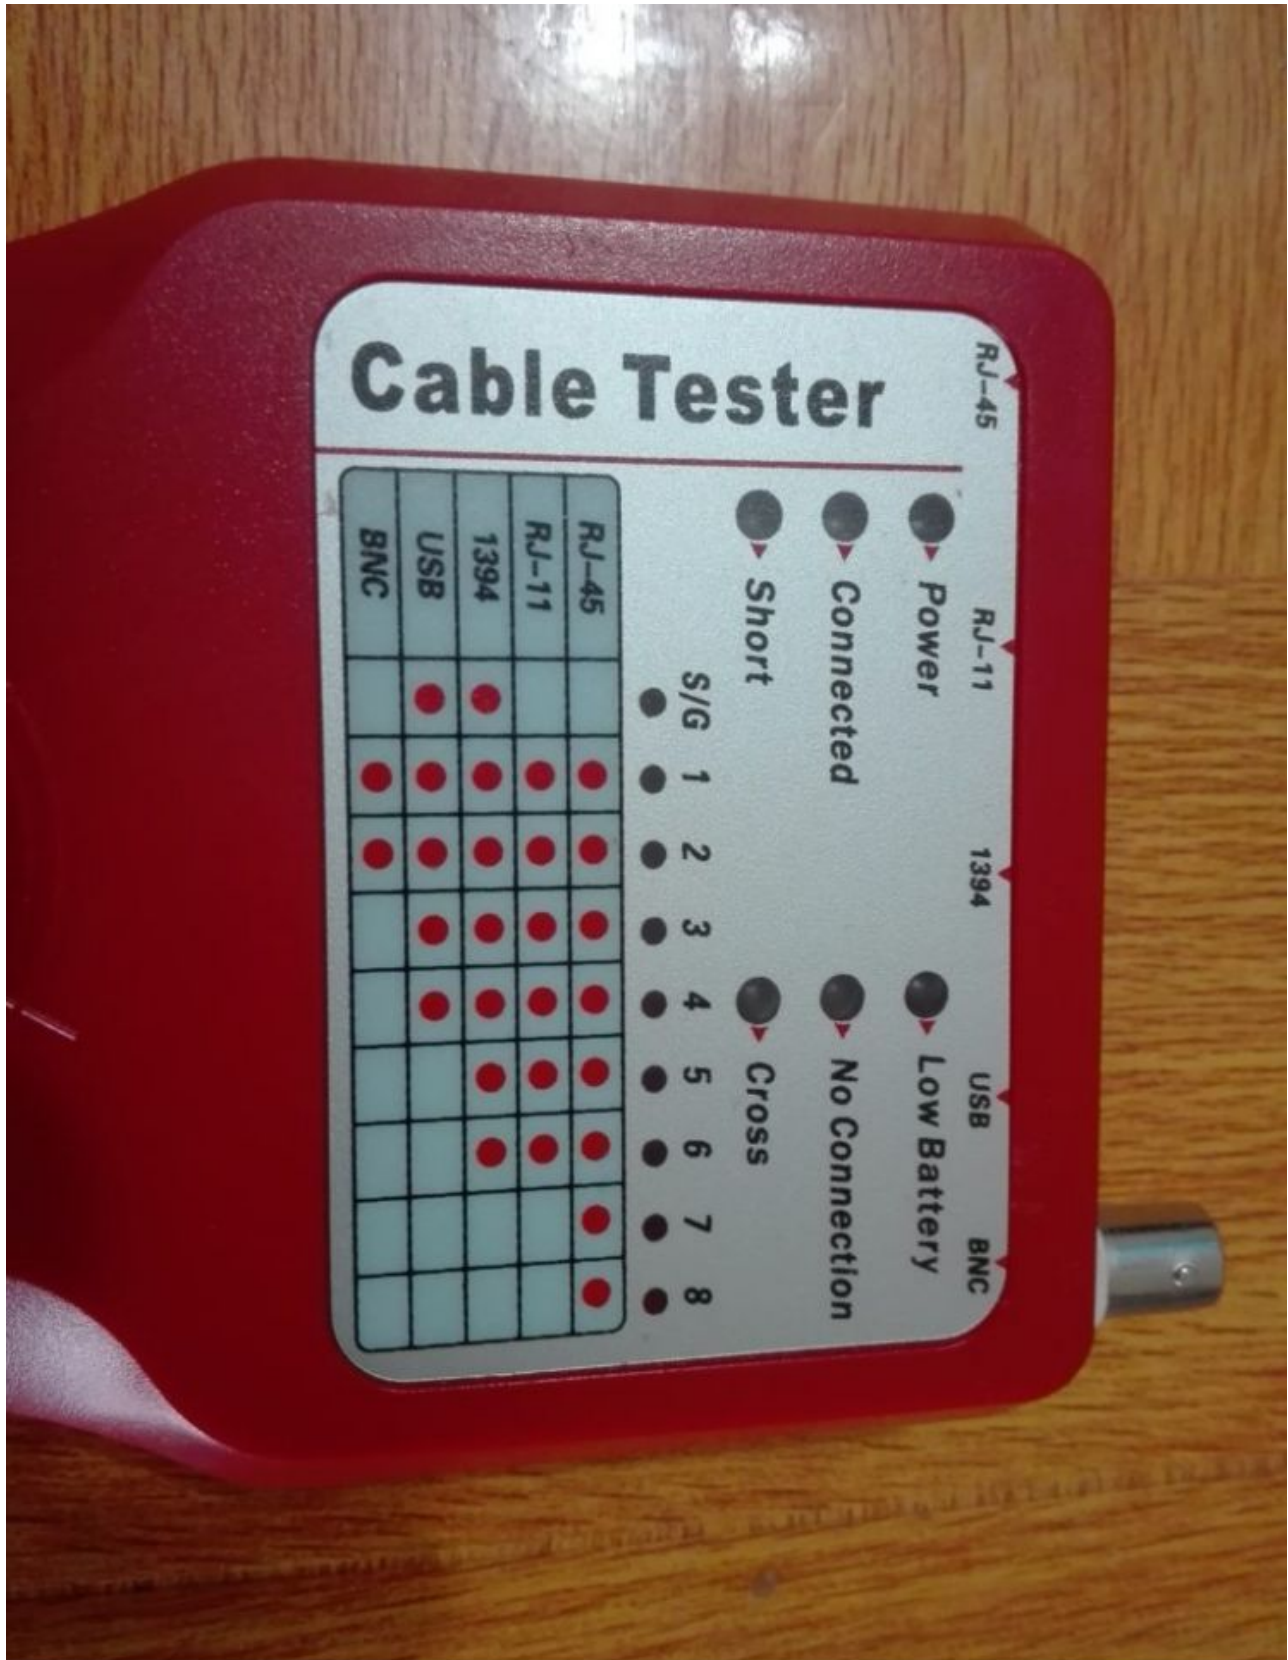

Picture5 Mbsm Dot Pro : www.mbsm.pro

Mbsm.pro , Testeur de câble , camera (bnc connecter) , USB, Rg45 , Rg11, Port 1394 , Produit tester, par mbsmgroup