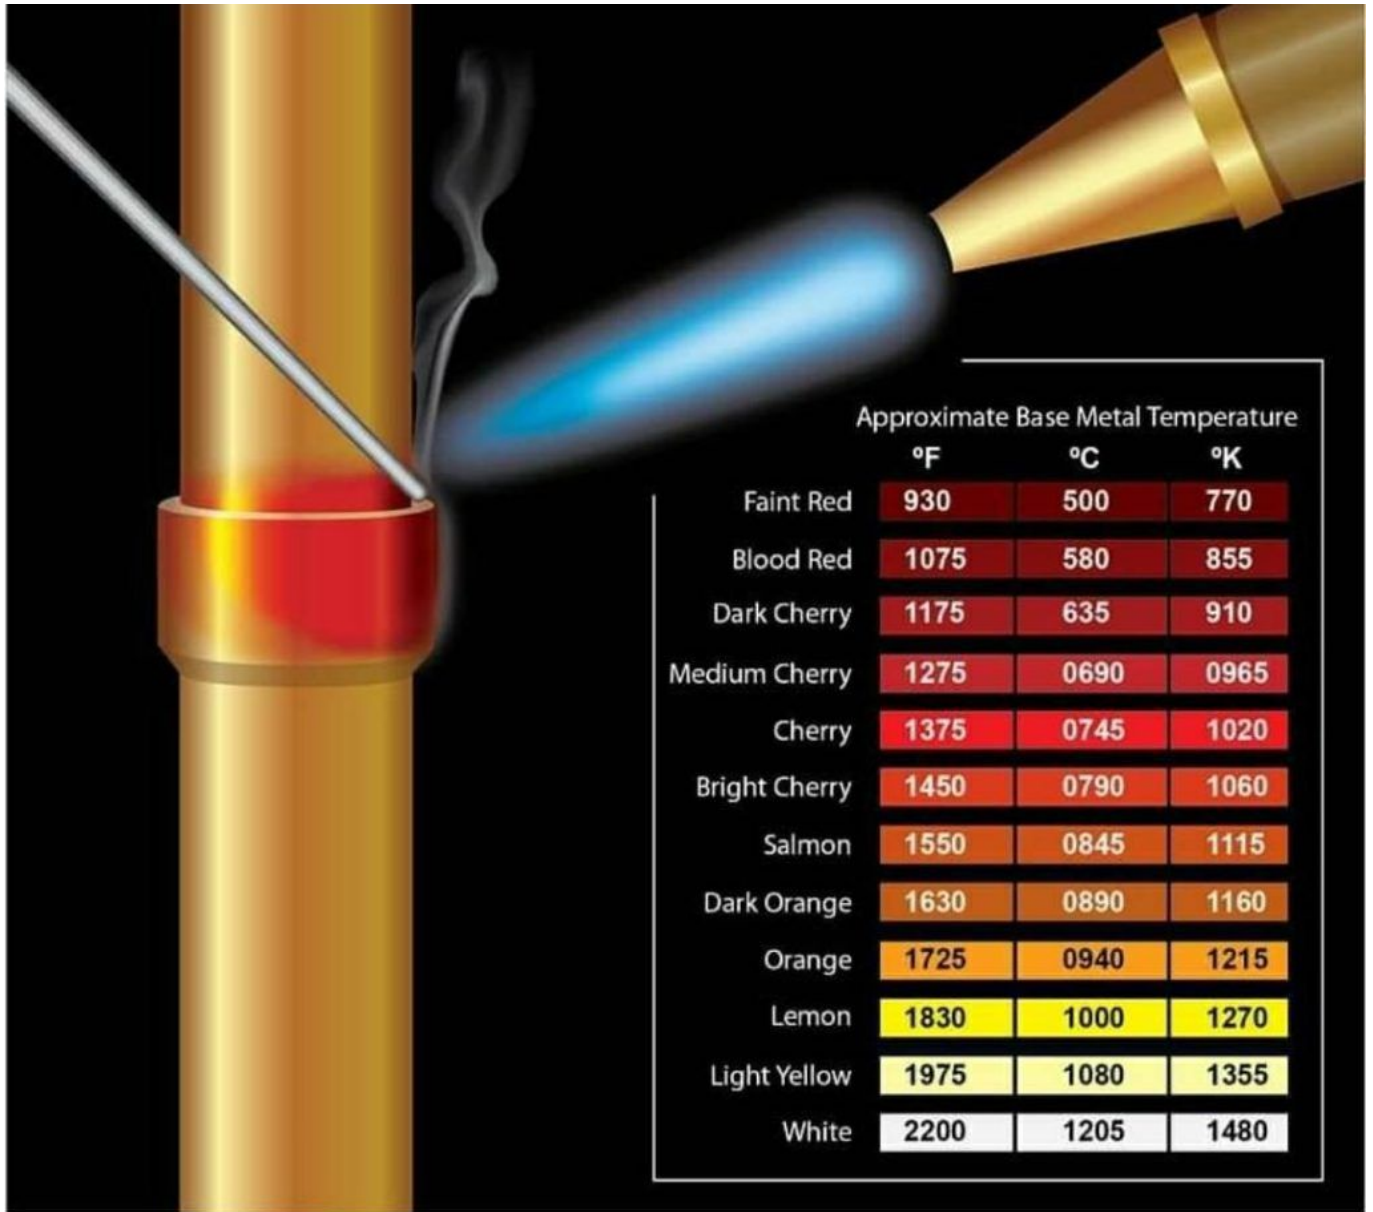

Net Weight

9.3 kg.

Approximate base metal temperature

Category: Technologie

written by www.mbsm.pro | 23 January 2024

approximate base metal temperature

التمييز بين درجات حرارة المعدن خلال عملية التلحيم

#mbsmpro