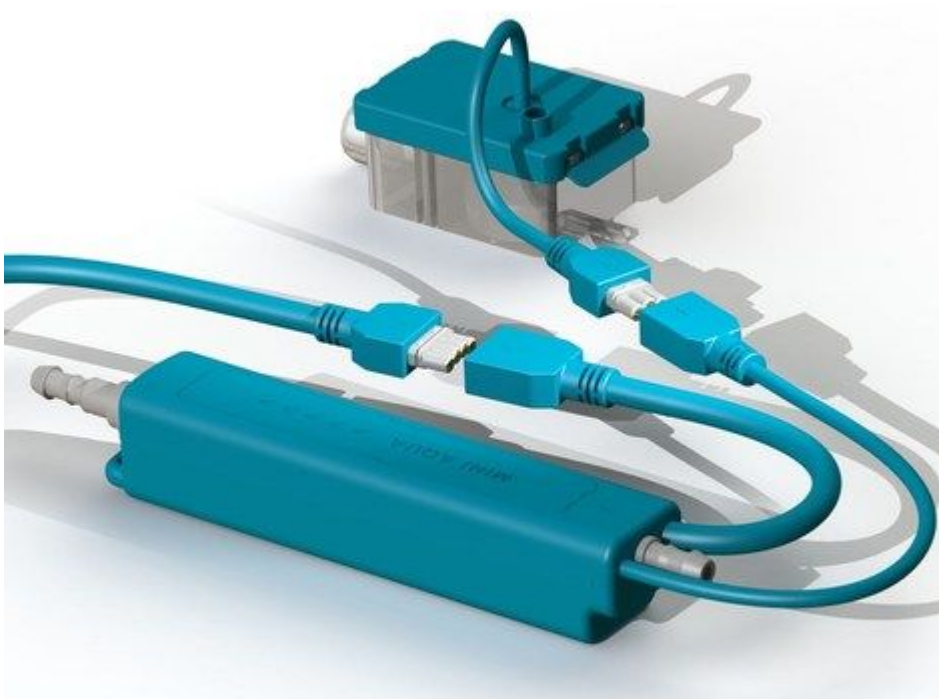

Private Picture Copyright : WWW.MBSM.PRO