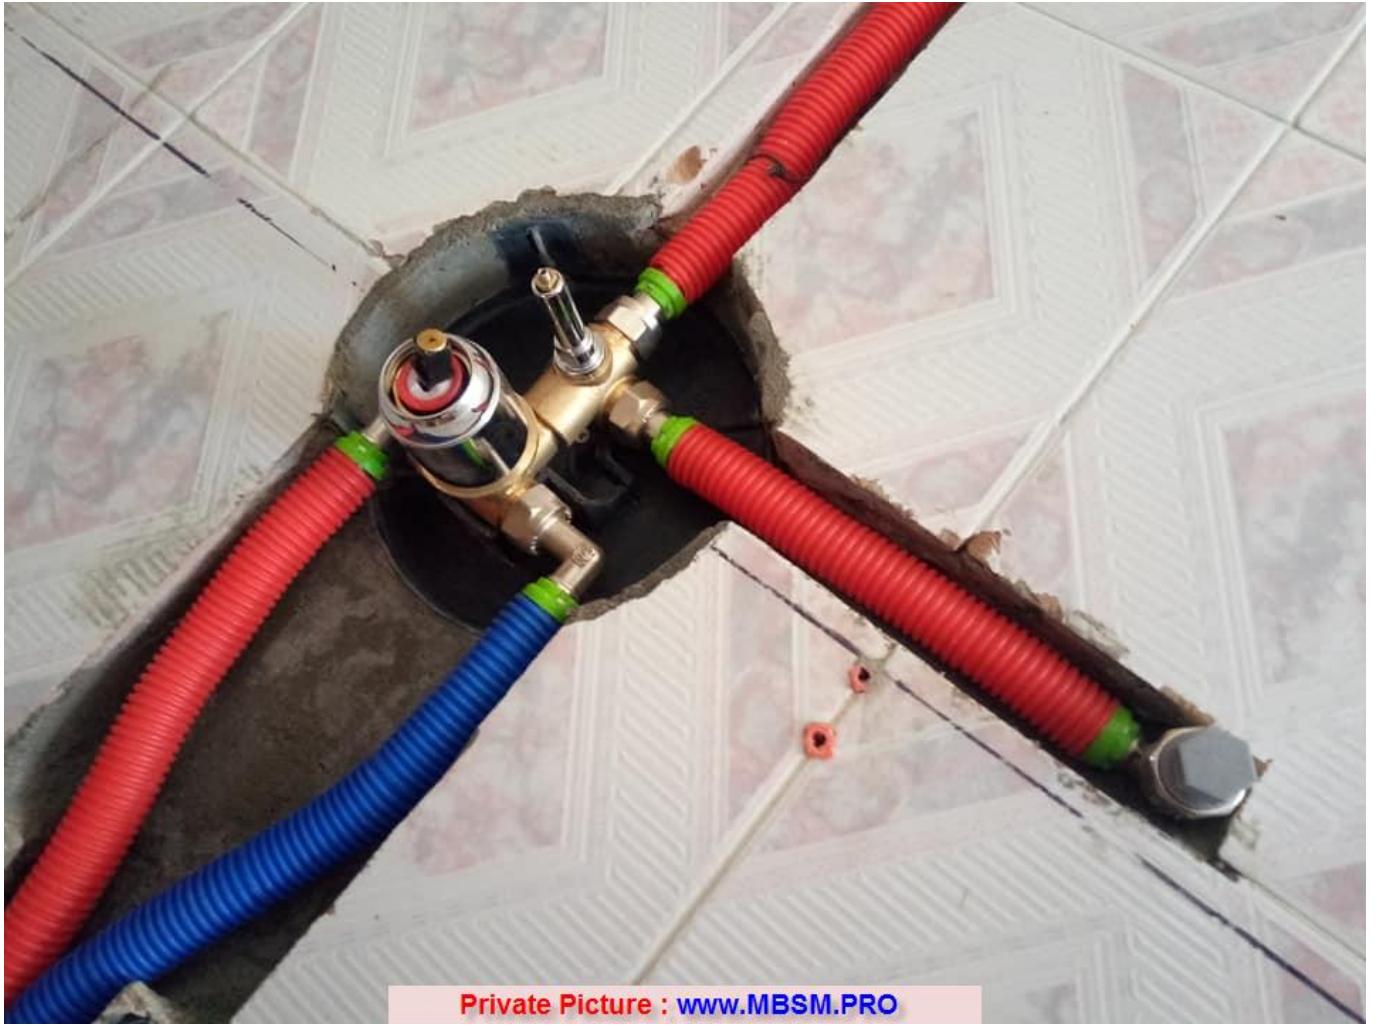

Private Picture : www.MBSM.PRO