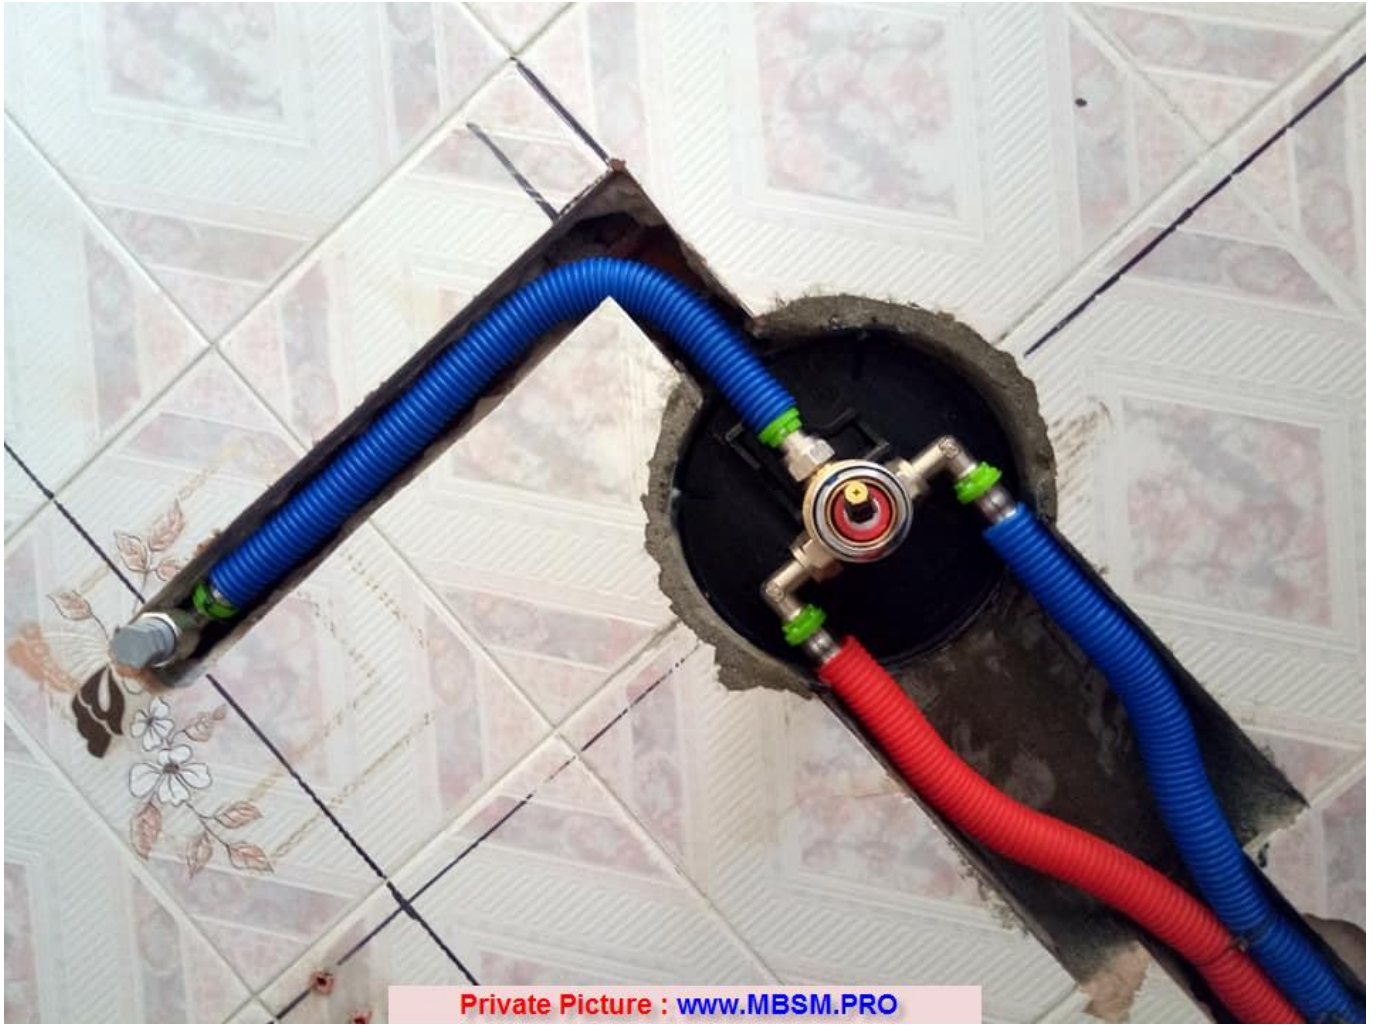

PICTURES : Jeux mitigeurs encastrée , pour une salle d'eau

Category: Non classé,Plomberie

written by www.mbsm.pro | 25 December 2020

IMAGES FACEBOOK

Les artistes de plomberie et chauffage central

Robinet *Salle de Bain* Matériel: en cuivre. Fonctionnement silencieux. Fonction:
mélange d'eau chaude et d'eau froide; *Mitigeur* monocommande