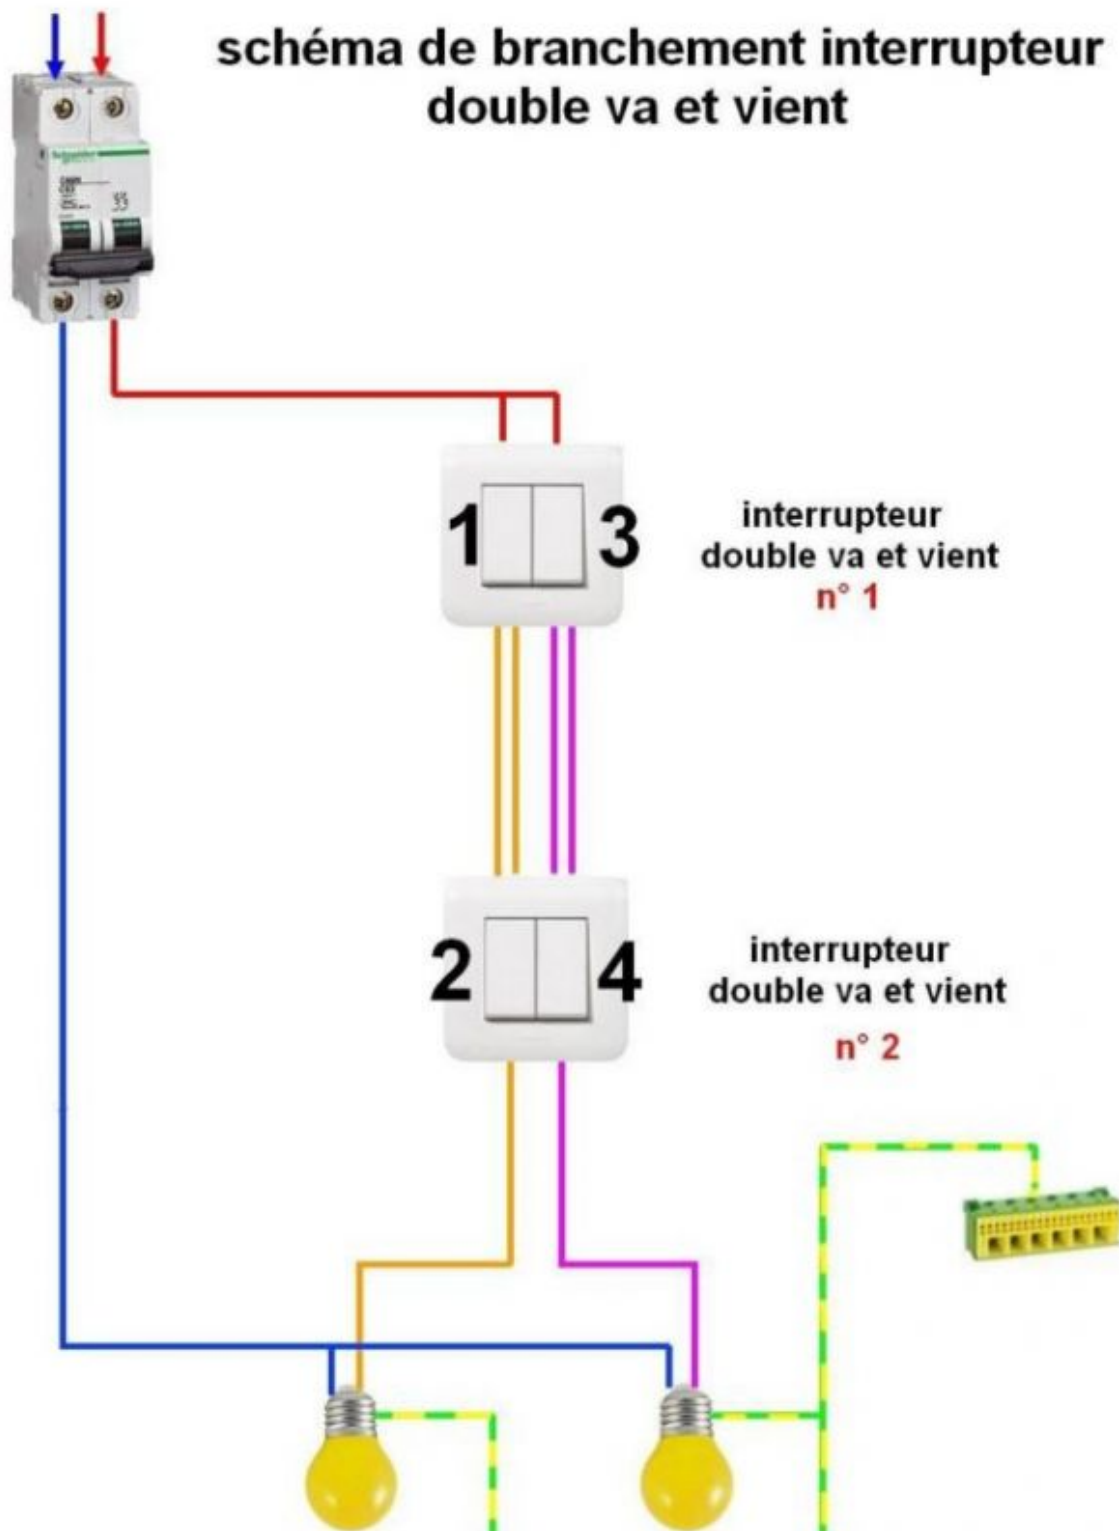

schéma électrique d' installation double va et vient

written by Mbsm | 14 février 2021

schéma de branchement interrupteur double va et vient

- phase
- neutre
- navettes 1 interrupteur
- navettes 2 interrupteur
- liaison équipotentielle

- schéma électrique d' installation double va et vient
- schéma de branchement double va et vient
- exemple de câblage et raccordement les différents types interrupteurs double va et vient