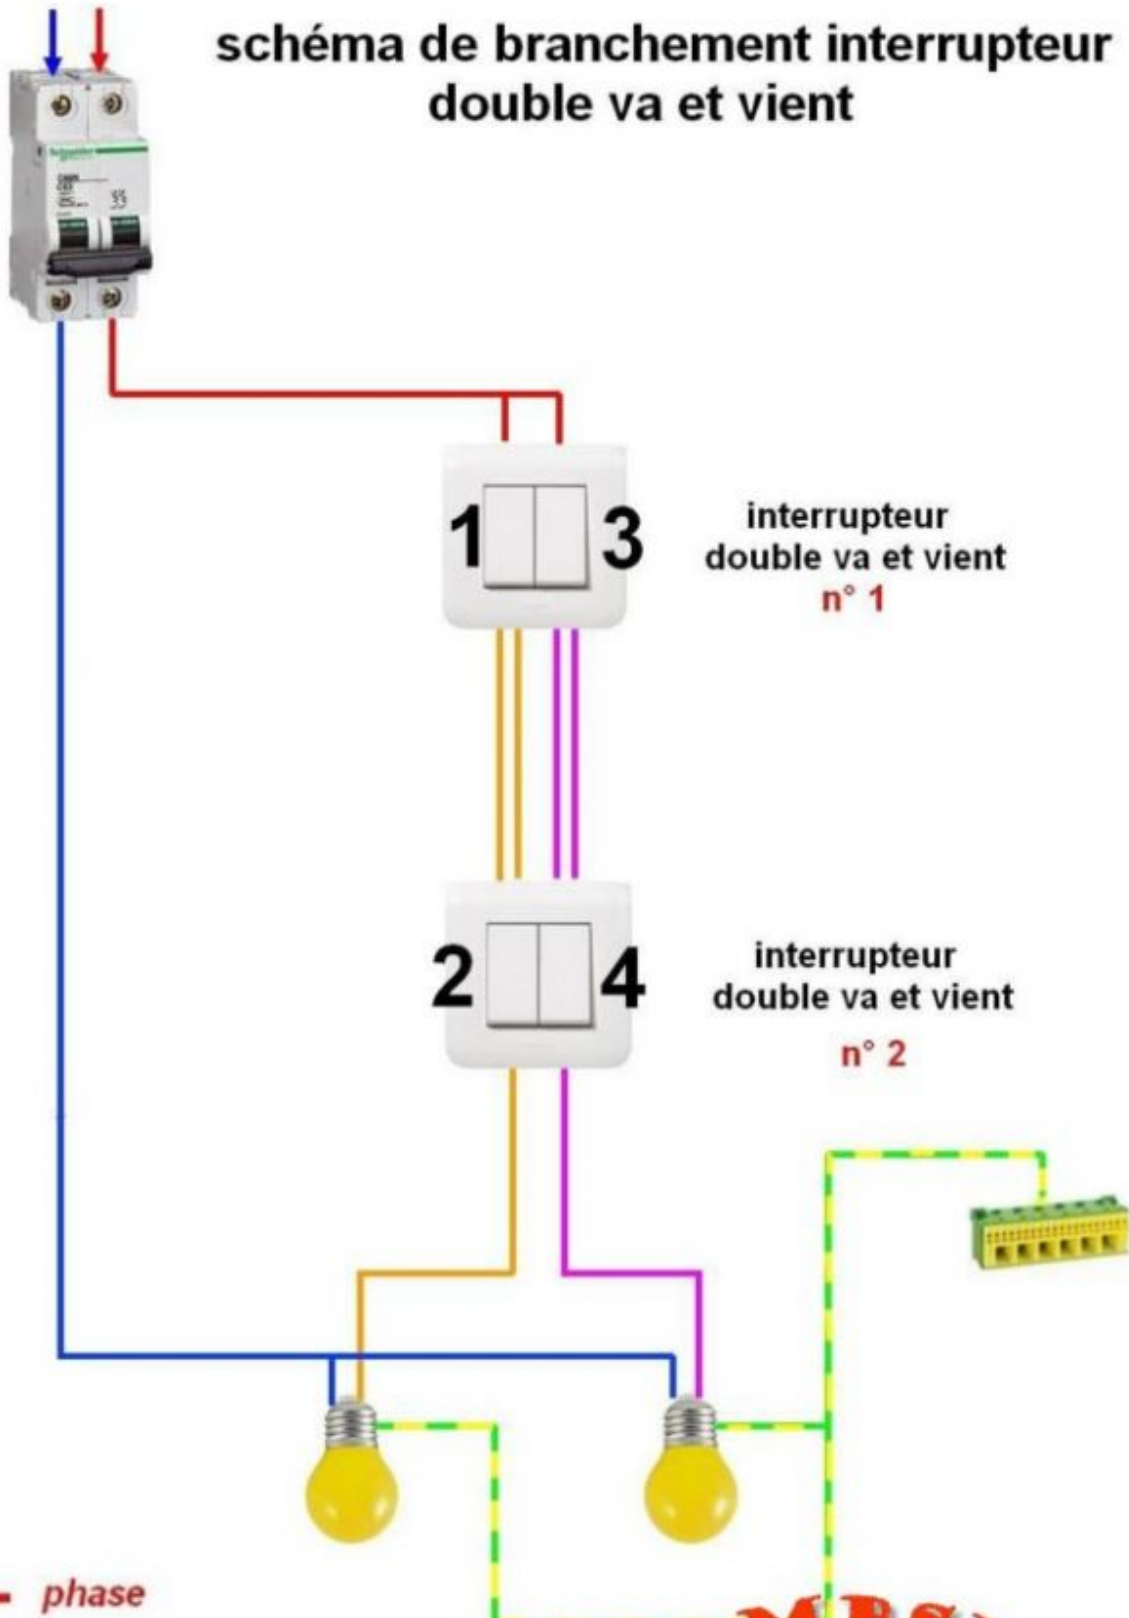

schéma électrique d' installation double va et vient

Category: electricity

written by www.mbsm.pro | 14 February 2021

schéma de branchement interrupteur double va et vient

- phase**
- neutre**
- navettes 1 interrupteur**
- navettes 2 interrupteur**
- - - liaison équipotentielle**

- schéma électrique d' installation double va et vient
- schéma de branchement double va et vient
- exemple de câblage et raccordement les différents types interrupteurs double va et vient