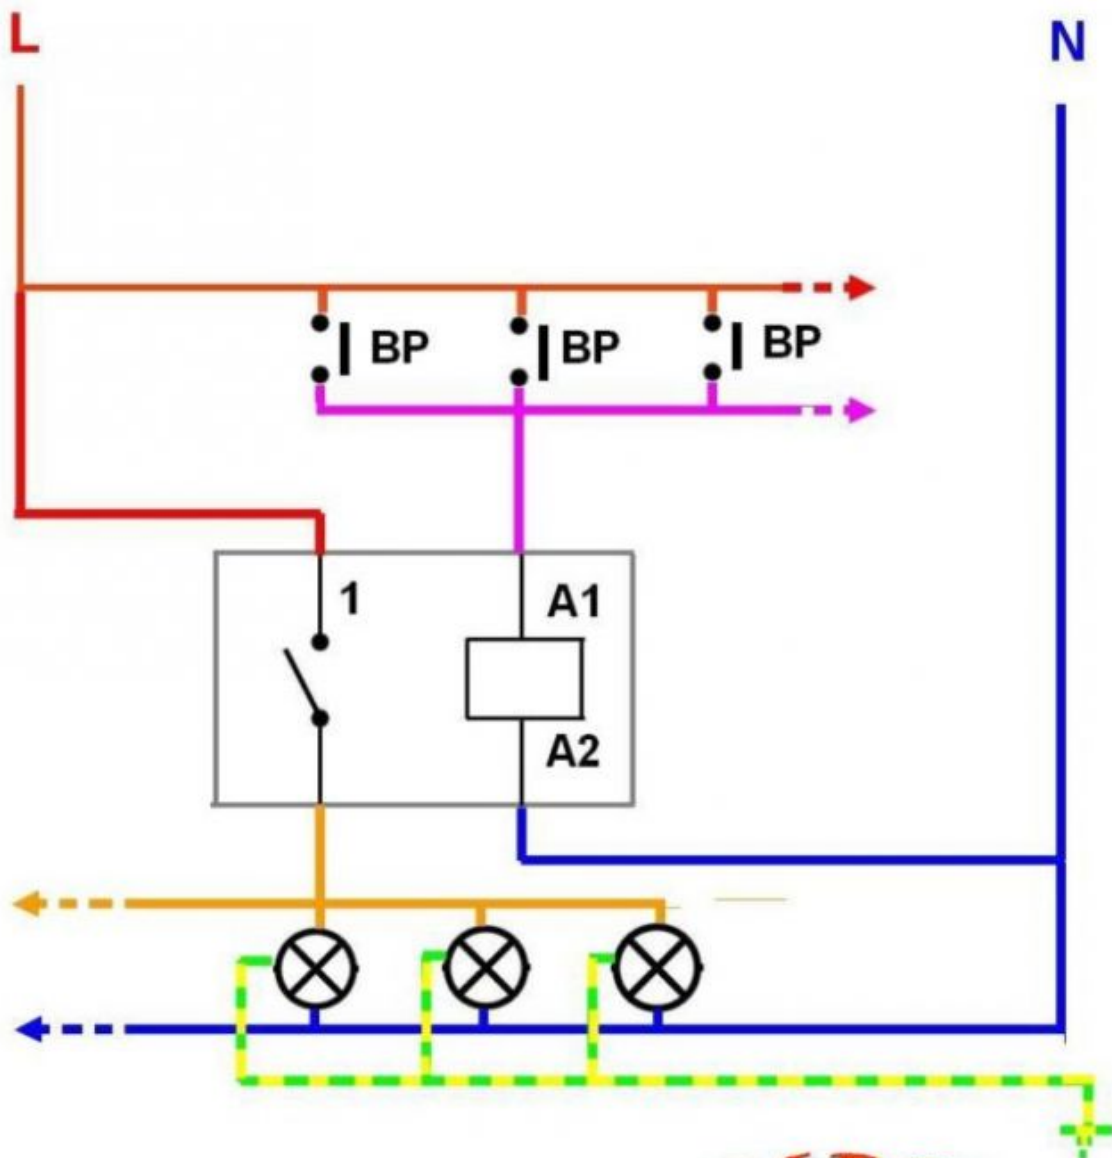

schéma électrique minuterie unipolaire

Category: electricity

written by www.mbsm.pro | 14 February 2021

schéma électrique minuterie

- phase
- retour BP
- retour lampe
- neutre
- - - liaison équipotentielle

schéma électrique minuterie

- phase
- retour BP
- retour lampe
- neutre
- liaison équipotentielle

Private Picture Copyright : WWW.MBSM.PRO

- schéma électrique minuterie unipolaire
- branchement et installation d'une minuterie à 3 fils
- câblage et raccordement les différents types de minuterie Schneider, Hager, Legrand, Theben ...