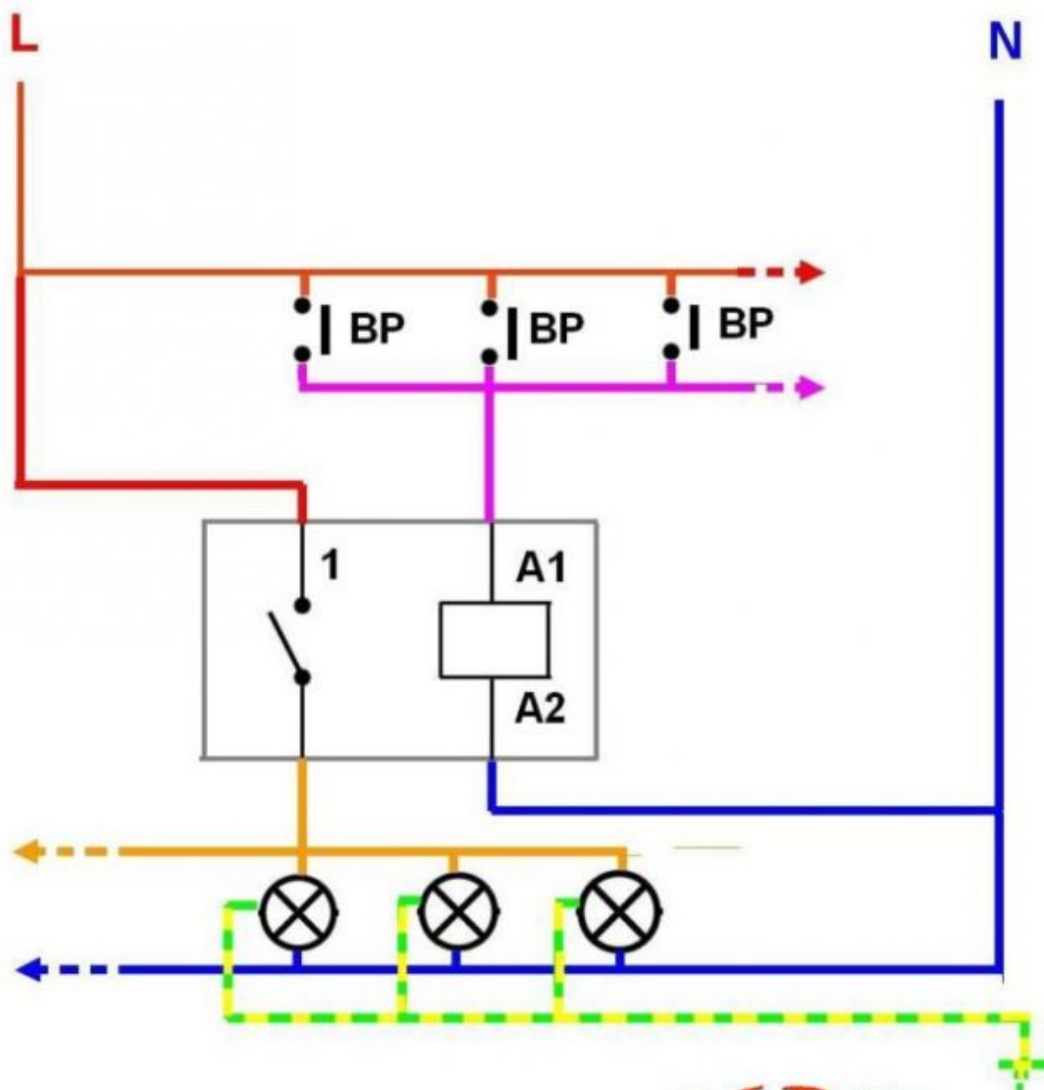

schéma électrique minuterie unipolaire

Category: electricity

written by www.mbsm.pro | 14 February 2021

schéma électrique minuterie

- phase
- retour BP
- retour lampe
- neutre
- - - liaison équipotentielle

schéma électrique minuterie

- phase
- retour BP
- retour lampe
- neutre
- liaison équipotentielle

Private Picture Copyright : WWW.MBSM.PRO

- schéma électrique minuterie unipolaire
- branchement et installation d'une minuterie à 3 fils
- câblage et raccordement les différents types de minuterie Schneider, Hager, Legrand, Theben ...